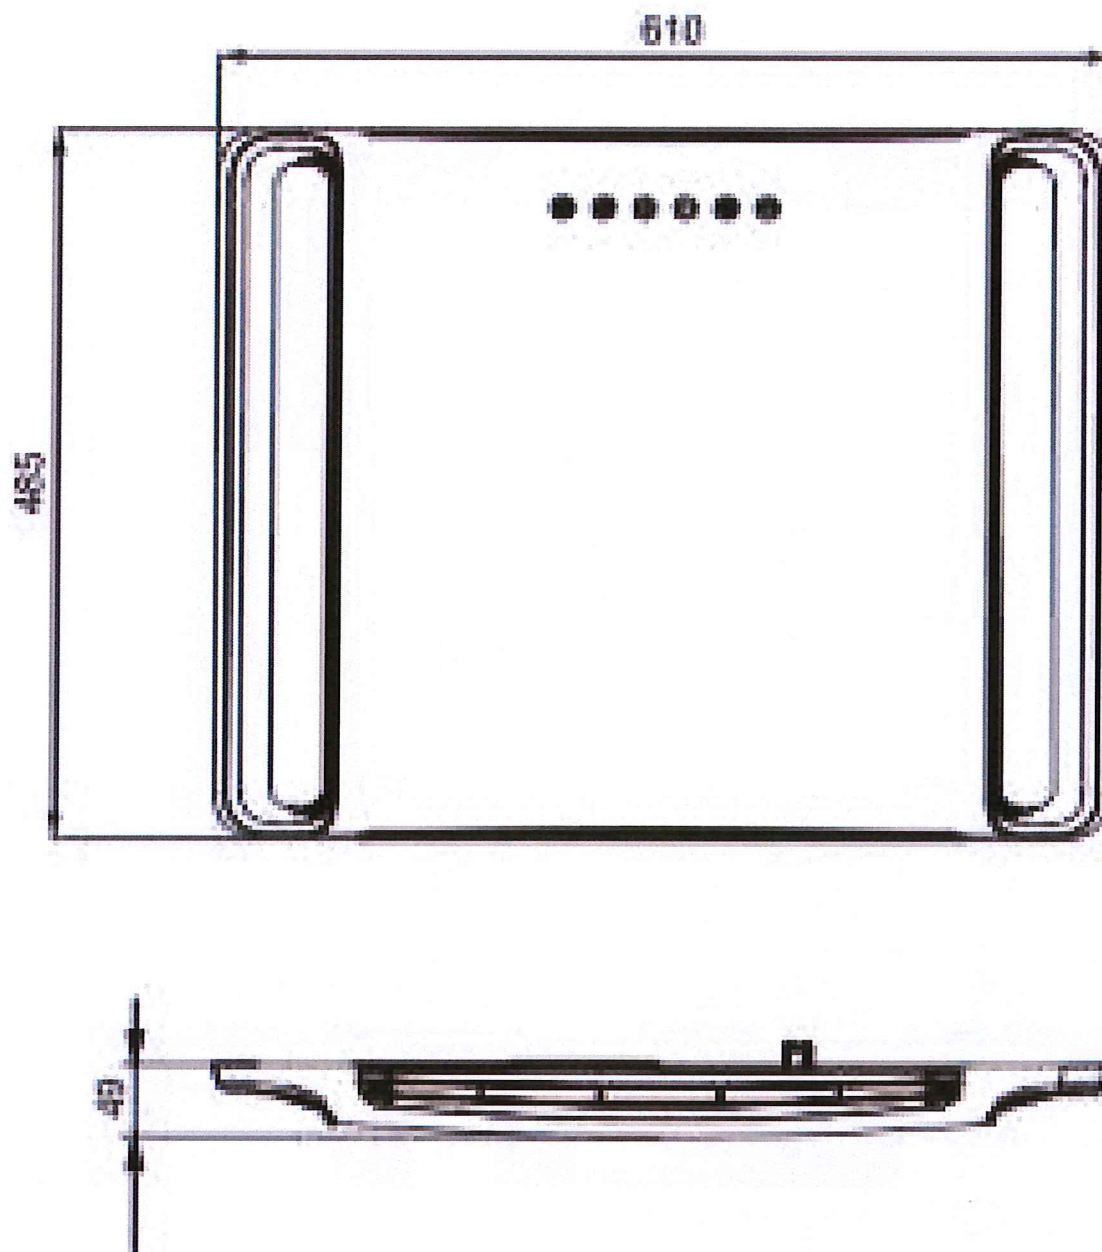

Wymiary jednostki zewnętrznej

MK Technika Grzewcza

45-368 OPOLE, ul. Ozimska 53
tel./fax 77 551 51 51
tel./fax 77 453 14 14
e-mail: biuro@mk.net.pl
www.mk.net.pl

Wymiary jednostki wewnętrznej

Wyposażenie standardowe: