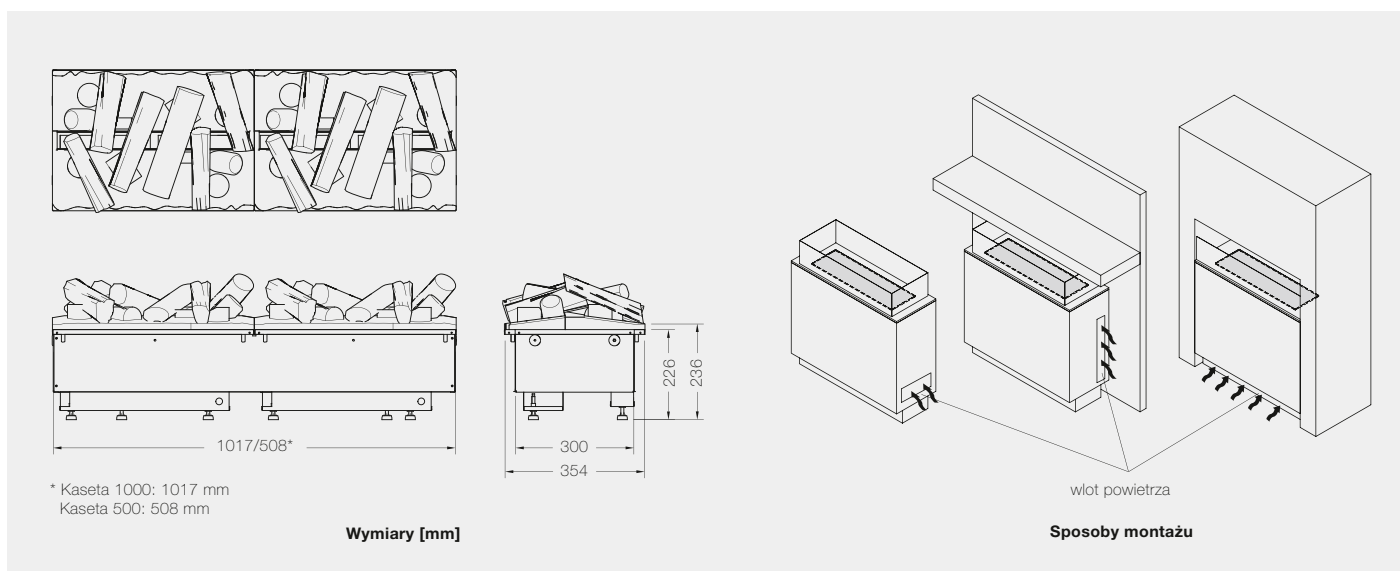

# Kaseta 1000/500 z polanami – dane techniczne

Kaseta 1000 z polanami

Kaseta 500 z polanami

\* Kaseta 1000: 1017 mm  
Kaseta 500: 508 mm

Wymiary [mm]

Sposoby montażu

Model	Kaseta 1000 z polanami	Kaseta 500 z polanami
Typ	kaseta kominkowa do zabudowy	kaseta kominkowa do zabudowy
Efekt płomienia	Opti-myst	Opti-myst
Palenisko	płonące polana	płonące polana
Kolor obudowy / ramy	czarny	czarny
Pobór energii przez efekt optyczny (W)	420 W	220 W
Wymiary (wys. x szer. x gł.)	236* x 1017 x 354 mm	236* x 508 x 354 mm
Regulacja intensywności płomienia	•	•
Efekt dźwiękowy	•	•
Pilot zdalnego sterowania	•	•
Kabel zasilający z wtyczką	•	•