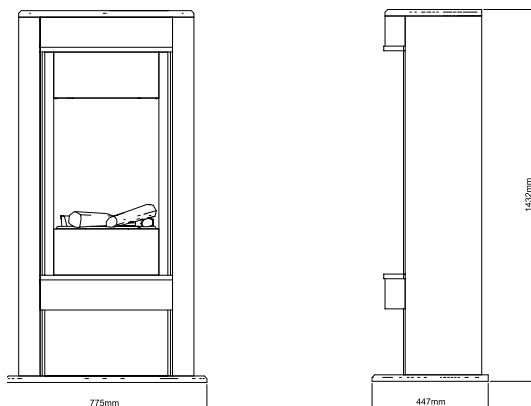

- Nowoczesny kominek w stylu skandynawskim o wysokości prawie 150 cm
- Czarna lub biała obudowa na wysoki połysk o owalnym kształcie
- Wnęka do przechowywania polan u podstawy kominka
- Dekoracyjna, srebrna rama otaczająca wkład kominkowy

## Wymiary produktu