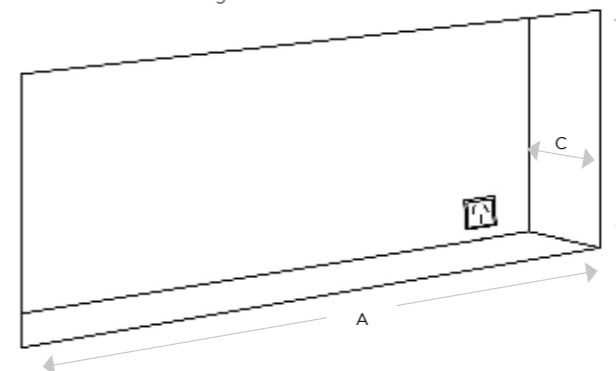

### Model ścienny

MODEL		WYMIARY							
48"	Wolnostojący	1219	(b)	x	495	(h)	x	132	(d)
	Ścienny	1057	(a)	x	470	(b)	x	165	(c)
60"	Wolnostojący	1524	(b)	x	495	(h)	x	132	(d)
	Ścienny	1331	(a)	x	470	(b)	x	165	(c)
72"	Wolnostojący	1829	(b)	x	495	(h)	x	132	(d)
	Ścienny	1636	(a)	x	470	(b)	x	165	(c)