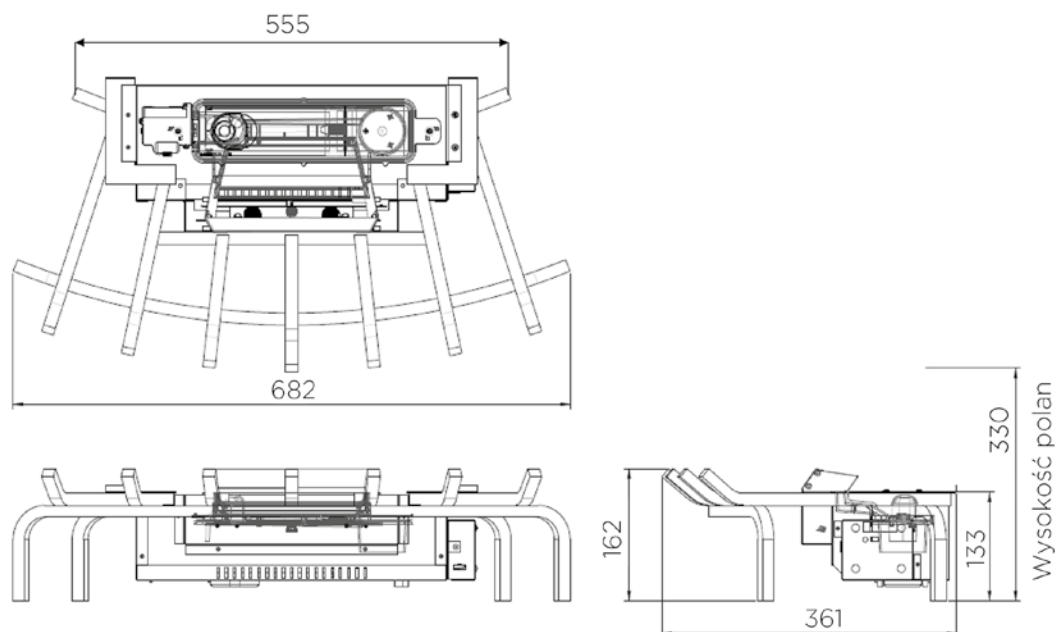

Silverton	
Ogólna specyfikacja	Efekt płomieni	Optimyst®
	Numer katalogowy	204554
	Kod EAN	5011139204554
	Model	Wkład kominkowy
	Widok na palenisko	4-stronny
	Kolor	Czarny
	Dekoracja paleniska	Płonące polana LED
Wymiary produktu	Wymiary paleniska (szer. x wys.)	22 x 20 cm
	Wymiary zewnętrzne (szer. x wys. x gł.)	68,2 x 33 x 36,1 cm
Szczegółowa specyfikacja	Funkcja grzewcza	Nie
	Termostat	Nie
	Pilot zdalnego sterowania	Tak
	Dodatkowe sterowanie manualne	Tak
	Podświetlenie	LED
	Efekty dźwiękowe	Nie
	Efekty kolorystyczne	Nie
Pobór energii	Grzanie, moc w trybie 1	–
	Grzanie, moc w trybie 2	–
	Zużycie energii przez efekty optyczne	60 W
	Maks. zużycie energii	60 W
Zasilanie	Napięcie / częstotliwość	230 V/50 Hz
Informacje dodatkowe	Masa produktu	11 kg
	Długość kabla zasilającego	1,5 m
	Gwarancja	2 lata