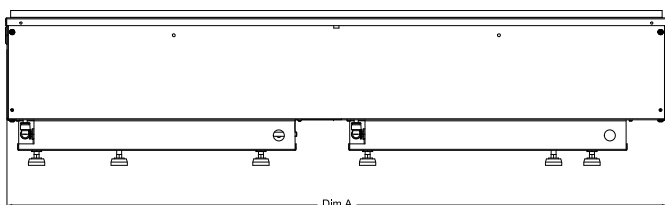

Przy zabudowie wszystkich kaset kominkowych niezbędne jest pozostawienie odpowiedniego kanału wentylacyjnego w celu zapewnienia urządzeniu właściwego dopływu powietrza. Więcej informacji w instrukcji obsługi.

	Cassette 500 retail	
Ogólna specyfikacja	Efekt płomieni	Optimyst®
	Numer katalogowy	210654
	Kod EAN	5011139210654
	Model	Kaseta kominkowa
	Widok na palenisko	4-stronny
	Kolor	Czarny
	Dekoracja paleniska	Metalowe palenisko (opcjonalnie dostępny zestaw polan 500 LED)
Wymiary produktu	Wymiary paleniska (szer. x wys.)	49 x 20 cm
	Wymiary zewnętrzne (szer. x wys. x gł.)	51 x 30 x 20 cm
Szczegółowa specyfikacja	Funkcja grzewcza	Nie
	Termostat	Nie
	Pilot zdalnego sterowania	Tak
	Dodatkowe sterowanie manualne	Tak
	Podświetlenie	LED
	Efekty dźwiękowe	Tak
	Efekty kolorystyczne	Nie
Pobór energii	Grzanie, moc w trybie 1	–
	Grzanie, moc w trybie 2	–
	Zużycie energii przez efekty optyczne	220 W
	Maks. zużycie energii	220 W
Zasilanie	Napięcie / częstotliwość	230 V/50 Hz
Informacje dodatkowe	Masa produktu	9 kg
	Długość kabla zasilającego	1,5 m
	Gwarancja	2 lata