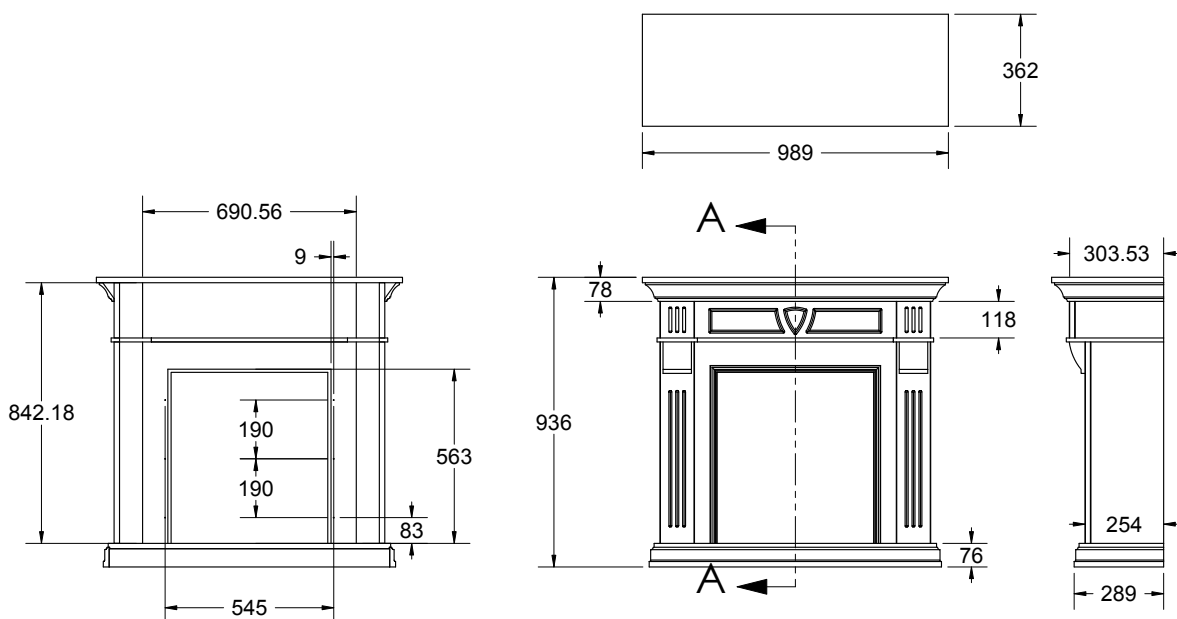

Beethoven antique
Ogólna specyfikacja	Efekt płomieni	Optiflame®
	Numer katalogowy	207906
	Kod EAN	5011139207906
	Model	Kominek z obudową
	Widok na palenisko	1-stronny
	Kolor	Kremowa biel
	Dekoracja paleniska	Płonące polana
Wymiary produktu	Wymiary paleniska (szer. x wys.)	52 x 42 cm
	Wymiary zewnętrzne (szer. x wys. x gł.)	98,9 x 93,6 x 36,2 cm
Szczegółowa specyfikacja	Funkcja grzewcza	Tak
	Termostat	Tak
	Pilot zdalnego sterowania	Tak
	Dodatkowe sterowanie manualne	Regulacja płomienia i efektów kolorystycznych
	Podświetlenie	LED
	Efekty dźwiękowe	Nie
	Efekty kolorystyczne	Opcja podświetlenia płomieni w kolorze niebieskim, czerwonym lub pomarańczowym
Pobór energii	Grzanie, moc w trybie 1	1400 W
	Grzanie, moc w trybie 2	–
	Zużycie energii przez efekty optyczne	7 W
	Maks. zużycie energii	1400 W
Zasilanie	Napięcie / częstotliwość	230 V / 50 Hz
Informacje dodatkowe	Masa produktu	37 kg
	Długość kabla zasilającego	1,5 m
	Gwarancja	2 lata