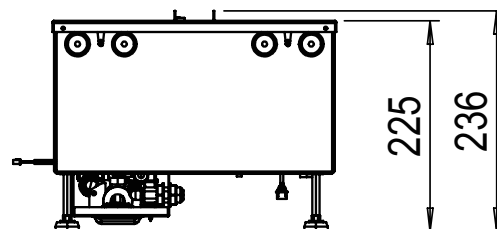

Przy zabudowie wszystkich kaset kominkowych niezbędne jest pozostawienie odpowiedniego kanału wentylacyjnego w celu zapewnienia urządzeniu właściwego dopływu powietrza. Więcej informacji w instrukcji obsługi.

		Cassette 500 projects
Ogólna specyfikacja	Efekt płomieni	Optimyst®
	Numer katalogowy	211439
	Kod EAN	5011139211439
	Model	Kaseta kominkowa
	Widok na palenisko	4-stronny
	Kolor	Czarny
	Dekoracja paleniska	Metalowe palenisko (opcjonalnie dostępny zestaw polan 500 LED)
Wymiary produktu	Wymiary paleniska (szer. x wys.)	49 x 20 cm
	Wymiary zewnętrzne (szer. x wys. x gł.)	51 x 30 x 20 cm
Szczegółowa specyfikacja	Funkcja grzewcza	Nie
	Termostat	Nie
	Pilot zdalnego sterowania	Tak
	Dodatkowe sterowanie manualne	Tak
	Podświetlenie	LED
	Efekty dźwiękowe	Tak
	Efekty kolorystyczne	Nie
Pobór energii	Grzanie, moc w trybie 1	–
	Grzanie, moc w trybie 2	–
	Zużycie energii przez efekty optyczne	220 W
	Maks. zużycie energii	220 W
Zasilanie	Napięcie / częstotliwość	230 V/50 Hz
Informacje dodatkowe	Masa produktu	9 kg
	Długość kabla zasilającego	1,5 m
	Gwarancja	2 lata