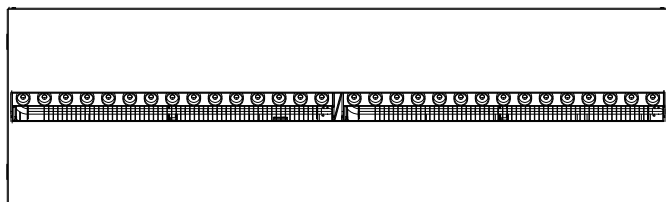

Zestaw polan do kasety 500 retail  
dostępny wyłącznie jako opcja dodatkowa

Numer katalogowy: 210654 | Kod EAN: 5011139210654 | Optimyst®

 **Dimplex**

**Zastrzeżenie**  
Opracowaliśmy tę publikację z najwyższą starannością. Jednak informacje w tej publikacji mogą być fałszywie interpretowane i mogły zostać zmienione lub uzupełnione. Niniejsza publikacja może ulec zmianie. Glen Dimplex nie ponosi odpowiedzialności za konsekwencje działań, decyzji lub wyników opartych wyłącznie na informacjach zawartych w niniejszej publikacji.