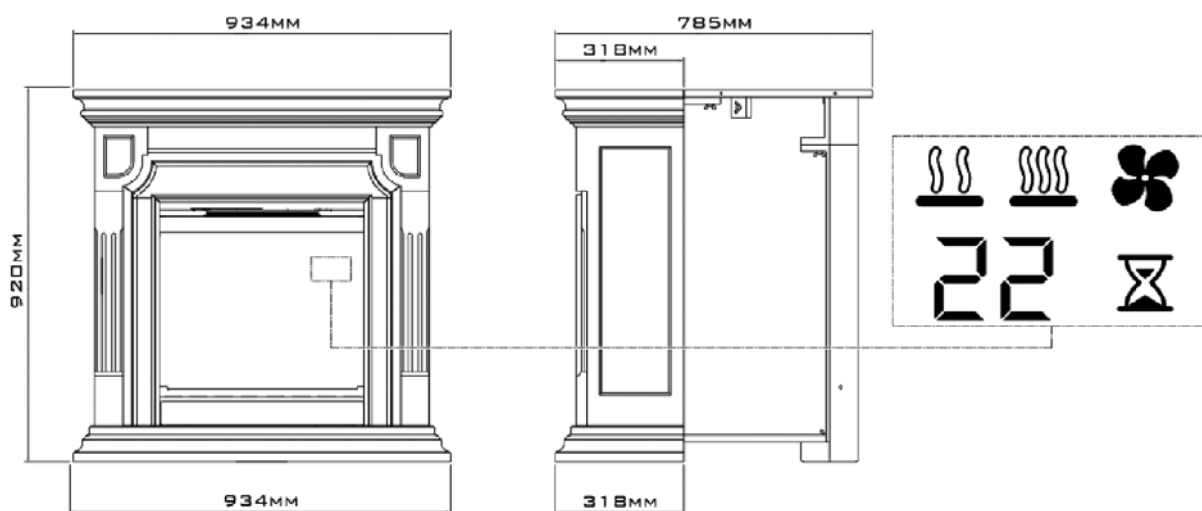

Toronto	
Ogólna specyfikacja	Efekt płomieni	Optiflame®
	Numer katalogowy	207975
	Kod EAN	5011139207975
	Model	Kominek z obudową
	Widok na palenisko	1-stronny
	Kolor	Orzech
	Dekoracja paleniska	Płonące polana
Wymiary produktu	Wymiary paleniska (szer. x wys.)	52 x 42 cm
	Wymiary zewnętrzne (szer. x wys. x gł.)	93 x 92 x 32 cm
Szczegółowa specyfikacja	Funkcja grzewcza	Tak
	Termostat	Tak
	Pilot zdalnego sterowania	Tak
	Dodatkowe sterowanie manualne	Regulacja płomienia i efektów kolorystycznych
	Podświetlenie	LED
	Efekty dźwiękowe	Nie
	Efekty kolorystyczne	Opcja podświetlenia płomieni w kolorze niebieskim, czerwonym lub pomarańczowym
Pobór energii	Grzanie, moc w trybie 1	1400 W
	Grzanie, moc w trybie 2	–
	Zużycie energii przez efekty optyczne	7 W
	Maks. zużycie energii	1400 W
Zasilanie	Napięcie / częstotliwość	230 V/50 Hz
Informacje dodatkowe	Masa produktu	47 kg
	Długość kabla zasilającego	1,5 m
	Gwarancja	2 lata