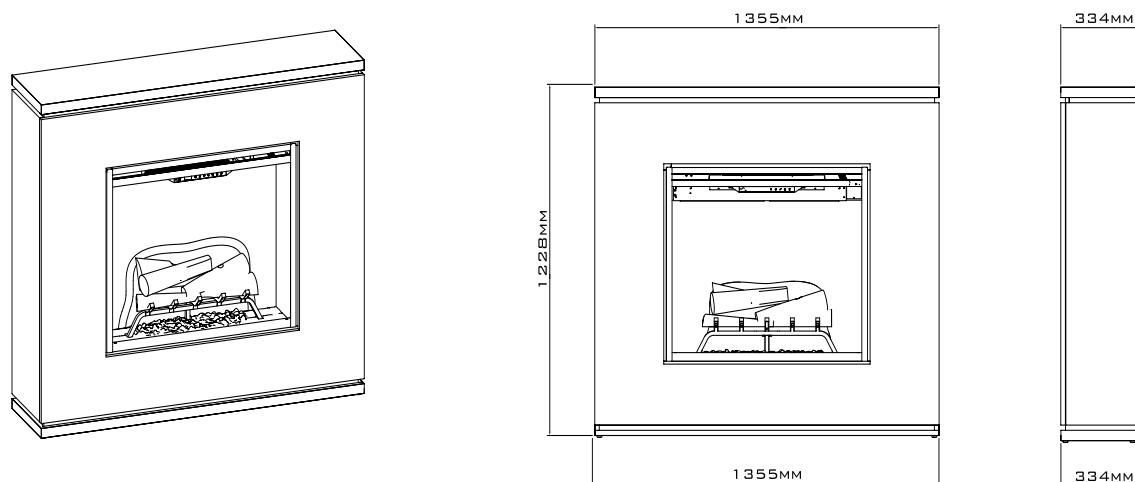

Strata
Ogólna specyfikacja	Efekt płomieni	Revillusion®
	Numer katalogowy	210500
	Kod EAN	5011139210500
	Model	Kominek z obudową
	Widok na palenisko	1-stronny
	Kolor	Biały, wysoki połysk, z drewnianym fornirem u góry i u podstawy
	Dekoracja paleniska	Płonące polana
Wymiary produktu	Wymiary paleniska (szer. x wys.)	75 x 58 cm
	Wymiary zewnętrzne (szer. x wys. x gł.)	135,5 x 122,8 x 33,4 cm
Szczegółowa specyfikacja	Funkcja grzewcza	Tak
	Termostat	Tak
	Pilot zdalnego sterowania	Tak
	Dodatkowe sterowanie manualne	Tak
	Podświetlenie	LED
	Efekty dźwiękowe	Nie
	Efekty kolorystyczne	Podświetlenie paleniska w kolorze niebieskim / czerwonym
Pobór energii	Grzanie, moc w trybie 1	1000 W
	Grzanie, moc w trybie 2	2000 W
	Zużycie energii przez efekty optyczne	15 W
	Maks. zużycie energii	2000 W
Zasilanie	Napięcie / częstotliwość	230 V/50 Hz
Informacje dodatkowe	Masa produktu	77,2 kg
	Długość kabla zasilającego	1,5 m
	Gwarancja	2 lata