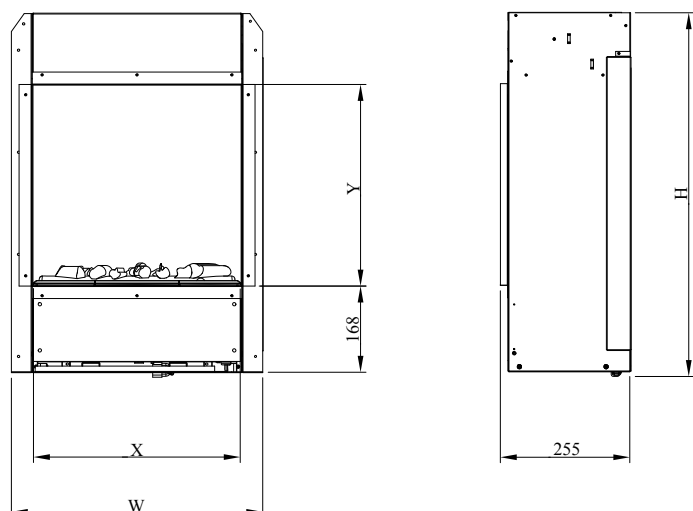

MODEL	'H'	'W'	'X'	'Y'
ENG56-400	700mm	490mm	413mm	395mm
ENG68-400	823mm	490mm	413mm	517mm
ENG56-600	700mm	646mm	569mm	395mm

		Engine 68-400
Ogólna specyfikacja	Efekt płomieni	Optimyst®
	Numer katalogowy	210258
	Kod EAN	5011139210258
	Model	Wkład kominkowy
	Widok na palenisko	1-stronny
	Kolor	Czarny panel tylny (opcja: lustrzany panel tylny)
	Dekoracja paleniska	Płonące polana
Wymiary produktu	Wymiary paleniska (szer. x wys.)	41 x 50 cm
	Wymiary zewnętrzne (szer. x wys. x gł.)	49 x 82,5 x 25,5 cm
Szczegółowa specyfikacja	Funkcja grzewcza	Tak
	Termostat	Tak
	Pilot zdalnego sterowania	Tak
	Dodatkowe sterowanie manualne	Włączenie / wyłączenie efektu płomieni
	Podświetlenie	Halogenowe
	Efekty dźwiękowe	Nie
	Efekty kolorystyczne	Nie
Pobór energii	Grzanie, moc w trybie 1	1000 W
	Grzanie, moc w trybie 2	2000 W
	Zużycie energii przez efekty optyczne	200 W
	Maks. zużycie energii	2000 W
Zasilanie	Napięcie / częstotliwość	230 V/50 Hz
Informacje dodatkowe	Masa produktu	16,2 kg
	Długość kabla zasilającego	1,5 m
	Gwarancja	2 lata