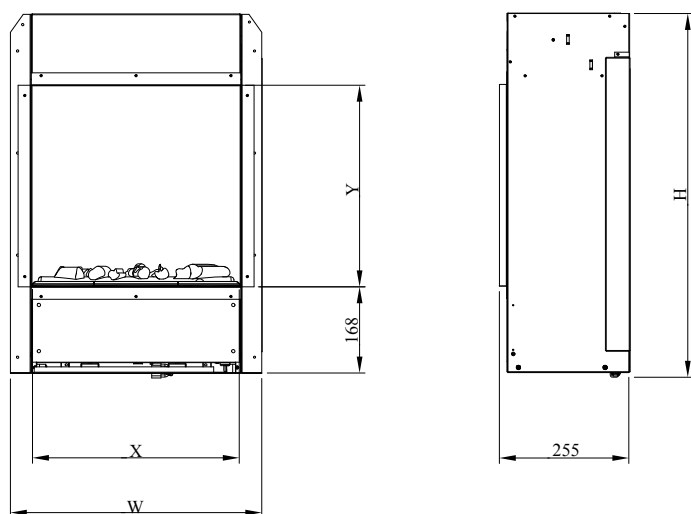

MODEL	'H'	'W'	'X'	'Y'
ENG56-600	700mm	646mm	569mm	395mm

		Engine 56-600 black
Ogólna specyfikacja	Efekt płomieni	Optimyst®
	Numer katalogowy	211835
	Kod EAN	5011139211835
	Model	Wkład kominkowy
	Widok na palenisko	1-stronny
	Kolor	Metalowy panel tylny w kolorze czarnym (opcjonalny panel tylny ze wzorem cegieł)
	Dekoracja paleniska	Płonące polana
Wymiary produktu	Wymiary paleniska (szer. x wys.)	56 x 40 cm
	Wymiary zewnętrzne (szer. x wys. x gł.)	65 x 70 x 25,5 cm
Szczegółowa specyfikacja	Funkcja grzewcza	Tak
	Termostat	Tak
	Pilot zdalnego sterowania	Tak
	Dodatkowe sterowanie manualne	Włączenie/wyłączenie efektu płomieni
	Podświetlenie	Halogenowe
	Efekty dźwiękowe	Nie
	Efekty kolorystyczne	Nie
Pobór energii	Grzanie, moc w trybie 1	1000 W
	Grzanie, moc w trybie 2	2000 W
	Zużycie energii przez efekty optyczne	200 W
	Maks. zużycie energii	2000 W
Zasilanie	Napięcie / częstotliwość	230 V/50 Hz
Informacje dodatkowe	Masa produktu	19,5 kg
	Długość kabla zasilającego	1,5 m
	Gwarancja	2 lata