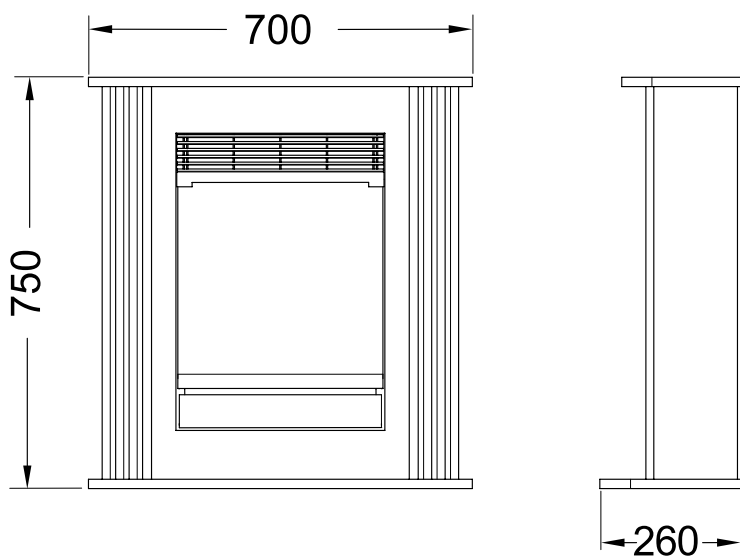

Mini Mozart walnut
207999 / 5011139207999

Mini Mozart black
208408 / 5011139208408

		Mini Mozart walnut	Mini Mozart black
Ogólna specyfikacja	Efekt płomieni	Optiflame®	Optiflame®
	Numer katalogowy	207999	208408
	Kod EAN	5011139207999	5011139208408
	Model	Kominek z obudową	Kominek z obudową
	Widok na palenisko	1-stronny	1-stronny
	Kolor	Orzech	Czarny
	Dekoracja paleniska	Płonące polana	Płonące polana
Wymiary produktu	Wymiary paleniska (szer. x wys.)	38 x 34 cm	38 x 34 cm
	Wymiary zewnętrzne (szer. x wys. x gł.)	70 x 75 x 26 cm	70 x 75 x 26 cm
Szczegółowa specyfikacja	Funkcja grzewcza	Tak	Tak
	Termostat	Tak	Tak
	Pilot zdalnego sterowania	Nie	Nie
	Dodatkowe sterowanie manualne	Tak	Tak
	Podświetlenie	LED	LED
	Efekty dźwiękowe	Nie	Nie
	Efekty kolorystyczne	Nie	Nie
Pobór energii	Grzanie, moc w trybie 1	750 W	750 W
	Grzanie, moc w trybie 2	1500 W	1500 W
	Zużycie energii przez efekty optyczne	15 W	15 W
	Maks. zużycie energii	1500 W	1500 W
Zasilanie	Napięcie / częstotliwość	230 V/50 Hz	230 V/50 Hz
Informacje dodatkowe	Masa produktu	20 kg	20 kg
	Długość kabla zasilającego	1,5 m	1,5 m
	Gwarancja	2 lata	2 lata