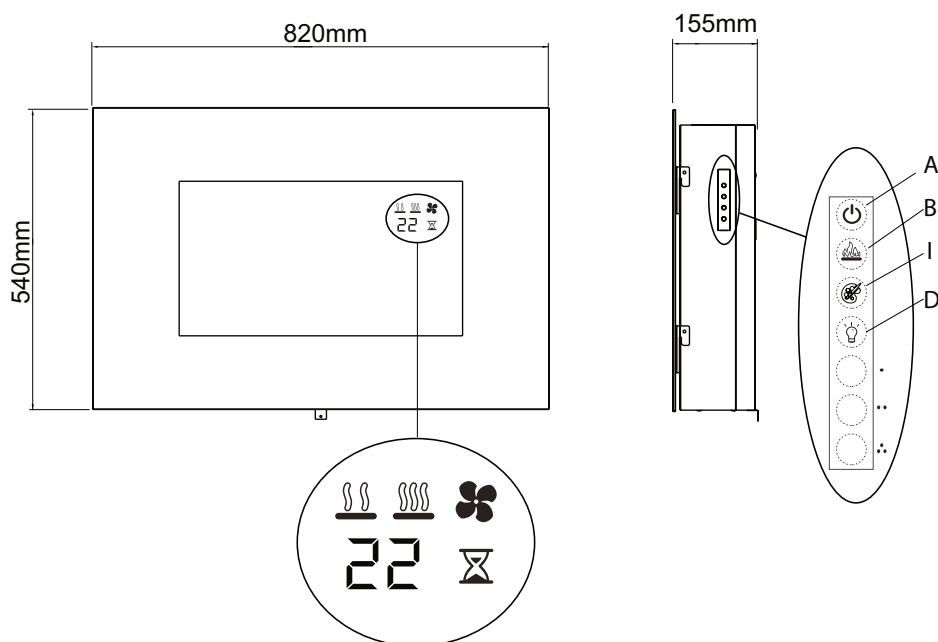

Toluca de Luxe
Ogólna specyfikacja	Efekt płomieni	Optiflame®
	Numer katalogowy	210418
	Kod EAN	5011139210418
	Model	Kominek ścienny
	Widok na palenisko	1-stronny
	Kolor	Czarny
	Dekoracja paleniska	Akrylowe kostki lodu
Wymiary produktu	Wymiary paleniska (szer. x wys.)	51 x 28 cm
	Wymiary zewnętrzne (szer. x wys. x gł.)	82 x 54 x 15,5 cm
Szczegółowa specyfikacja	Funkcja grzewcza	Tak
	Termostat	Tak
	Pilot zdalnego sterowania	Tak
	Dodatkowe sterowanie manualne	Regulacja płomienia i efektów kolorystycznych
	Podświetlenie	LED
	Efekty dźwiękowe	Dźwięk płonącego drewna (głośnik bluetooth)
	Efekty kolorystyczne	Wielobarwne palenisko, podświetlenie ramy
Pobór energii	Grzanie, moc w trybie 1	1000 W
	Grzanie, moc w trybie 2	2000 W
	Zużycie energii przez efekty optyczne	10 W
	Maks. zużycie energii	2000 W
Zasilanie	Napięcie / częstotliwość	230 V/50 Hz
Informacje dodatkowe	Masa produktu	14,5 kg
	Długość kabla zasilającego	1,5 m
	Gwarancja	2 lata