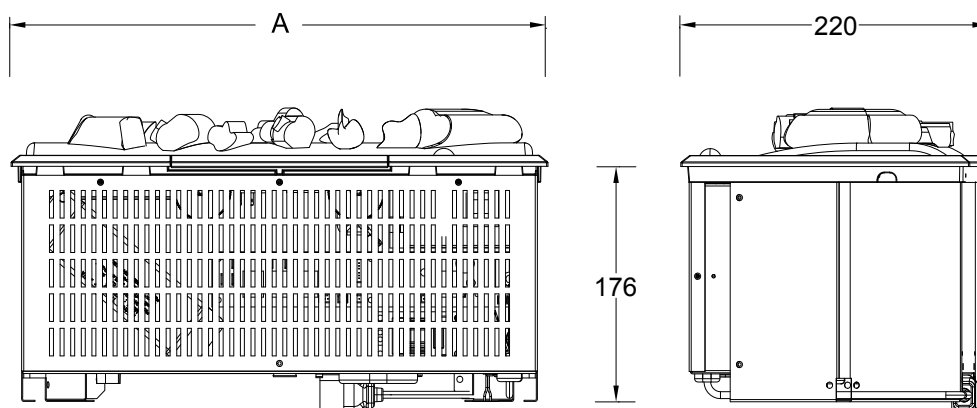

Zestaw polan **Logset 400 L**  
do Cassette 400/600 LED

Zestaw polan **Logset 600 L**  
do Cassette 400/600 LED

Numer katalogowy: 210791 | Kod EAN: 5011139210791 | Optimyst®

 **Dimplex**

**Zastrzeżenie**  
Opracowaliśmy tę publikację z najwyższą starannością. Jednak informacje w tej publikacji mogą być fałszywie interpretowane i mogły zostać zmienione lub uzupełnione. Niniejsza publikacja może ulec zmianie. Glen Dimplex nie ponosi odpowiedzialności za konsekwencje działań, decyzji lub wyników opartych wyłącznie na informacjach zawartych w niniejszej publikacji.