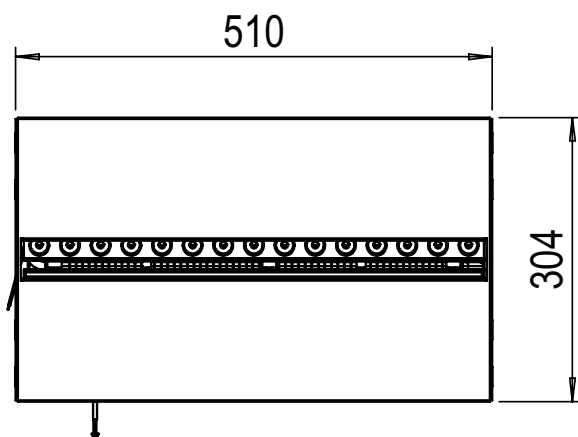

Przy zabudowie wszystkich kaset kominkowych niezbędne jest pozostawienie odpowiedniego kanału wentylacyjnego w celu zapewnienia urządzeniu właściwego dopływu powietrza. Więcej informacji w instrukcji obsługi.

		Cassette 500 projects
Ogólna specyfikacja	Efekt płomieni	Optimyst®
	Numer katalogowy	211439
	Kod EAN	5011139211439
	Model	Kaseta kominkowa
	Widok na palenisko	4-stronny
	Kolor	Czarny
	Dekoracja paleniska	Metalowe palenisko (opcjonalnie dostępny zestaw polan 500 LED)
Wymiary produktu	Wymiary paleniska (szer. x wys.)	49 x 20 cm
	Wymiary zewnętrzne (szer. x wys. x gł.)	51 x 30 x 20 cm
Szczegółowa specyfikacja	Funkcja grzewcza	Nie
	Termostat	Nie
	Pilot zdalnego sterowania	Tak
	Dodatkowe sterowanie manualne	Tak
	Podświetlenie	LED
	Efekty dźwiękowe	Tak
	Efekty kolorystyczne	Nie
Pobór energii	Grzanie, moc w trybie 1	–
	Grzanie, moc w trybie 2	–
	Zużycie energii przez efekty optyczne	220 W
	Maks. zużycie energii	220 W
Zasilanie	Napięcie / częstotliwość	230 V/50 Hz
Informacje dodatkowe	Masa produktu	9 kg
	Długość kabla zasilającego	1,5 m
	Gwarancja	2 lata