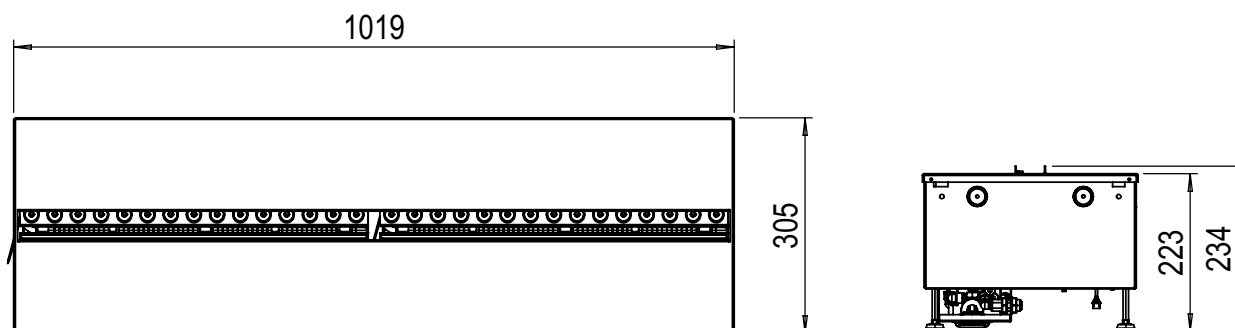

Przy zabudowie wszystkich kaset kominkowych niezbędne jest pozostawienie odpowiedniego kanału wentylacyjnego w celu zapewnienia urządzeniu właściwego dopływu powietrza. Więcej informacji w instrukcji obsługi.

		Cassette 1000 projects
Ogólna specyfikacja	Efekt płomieni	Optimyst®
	Numer katalogowy	211446
	Kod EAN	5011139211446
	Model	Kaseta
	Widok na palenisko	4-stronny
	Kolor	Czarny
	Dekoracja paleniska	Metalowe palenisko (opcjonalnie dostępny zestaw polan 1000)
Wymiary produktu	Wymiary paleniska (szer. x wys.)	99 x 20 cm
	Wymiary zewnętrzne (szer. x wys. x gł.)	101 x 30 x 20 cm
Szczegółowa specyfikacja	Funkcja grzewcza	Nie
	Termostat	Nie
	Pilot zdalnego sterowania	Tak
	Dodatkowe sterowanie manualne	Tak
	Podświetlenie	LED
	Efekty dźwiękowe	Tak
	Efekty kolorystyczne	Nie
Pobór energii	Grzanie, moc w trybie 1	–
	Grzanie, moc w trybie 2	–
	Zużycie energii przez efekty optyczne	450 W
	Maks. zużycie energii	450 W
Zasilanie	Napięcie / częstotliwość	230 V/50 Hz
Informacje dodatkowe	Masa produktu	17,5 kg
	Długość kabla zasilającego	1,5 m
	Gwarancja	2 lata