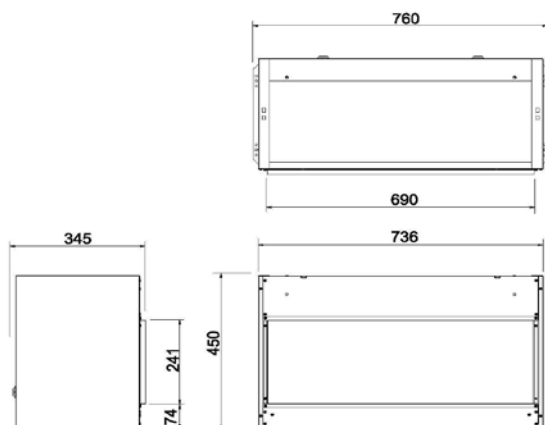

Opti-V single