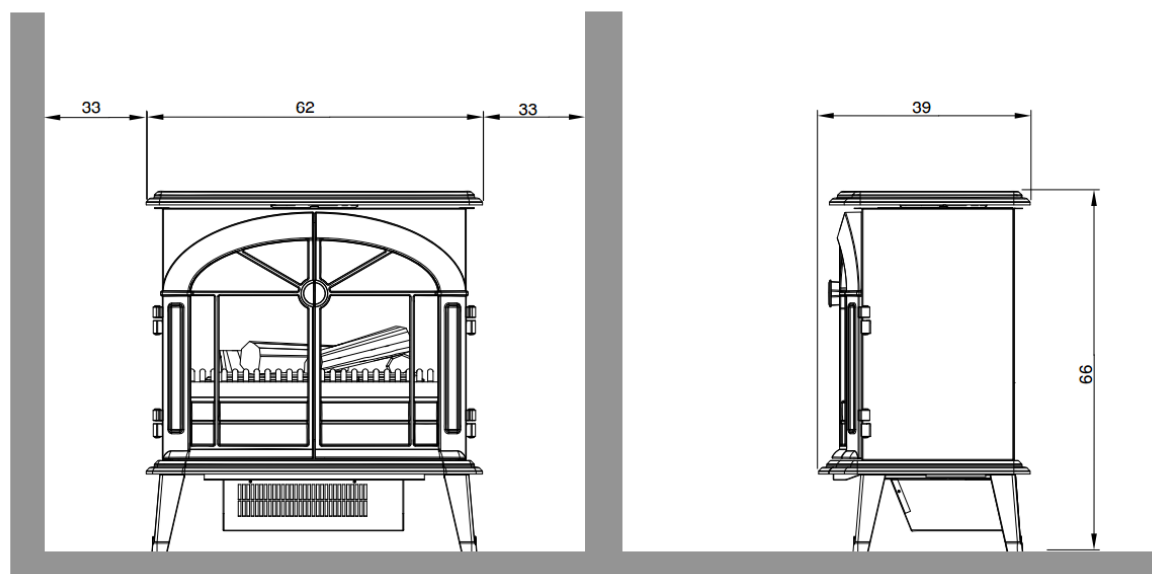

Stockbridge	
Ogólna specyfikacja	Efekt płomieni	Optimyst®
	Numer katalogowy	206398
	Kod EAN	5011139206398
	Model	Kominek wolnostojący
	Widok na palenisko	1-stronny
	Kolor	Czarny
	Dekoracja paleniska	Płonące polana
Wymiary produktu	Wymiary paleniska (szer. x wys.)	53 x 28 cm
	Wymiary zewnętrzne (szer. x wys. x gł.)	62 x 66 x 39 cm
Szczegółowa specyfikacja	Funkcja grzewcza	Tak
	Termostat	Tak
	Pilot zdalnego sterowania	Tak
	Dodatkowe sterowanie manualne	Tak
	Podświetlenie	Halogenowe
	Efekty dźwiękowe	Nie
	Efekty kolorystyczne	Nie
Pobór energii	Grzanie, moc w trybie 1	1000 W
	Grzanie, moc w trybie 2	2000 W
	Zużycie energii przez efekty optyczne	200 W
	Maks. zużycie energii	2000 W
Zasilanie	Napięcie / częstotliwość	230 V/50 Hz
Informacje dodatkowe	Masa produktu	15,6 kg
	Długość kabla zasilającego	1,5 m
	Gwarancja	2 lata