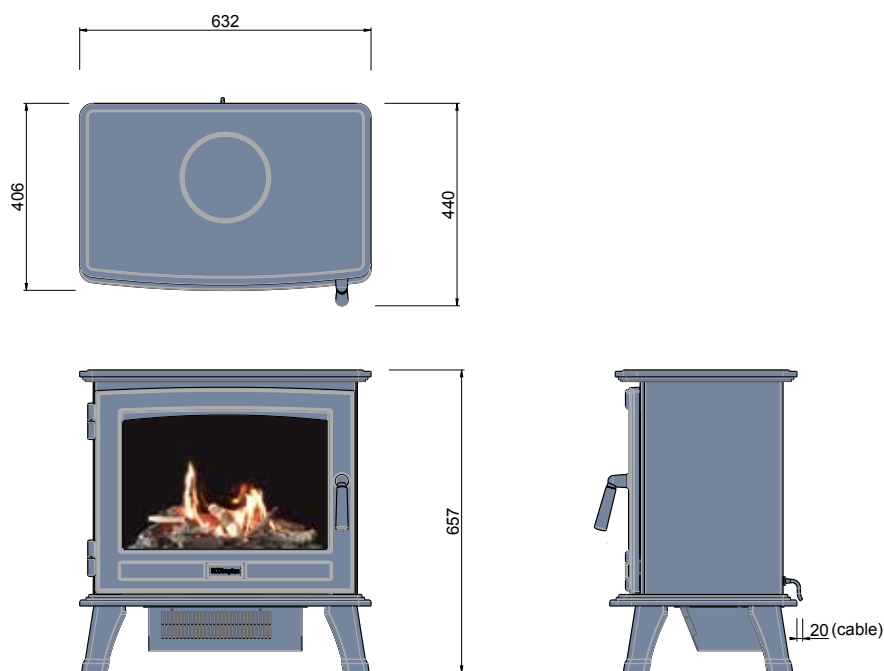

Sunningdale
Ogólna specyfikacja	Efekt płomieni	Opti-Virtual®
	Numer katalogowy	207784
	Kod EAN	5011139207784
	Model	Kominek wolnostojący
	Widok na palenisko	1-stronny
	Kolor	Czarny
	Dekoracja paleniska	Płonące polana
Wymiary produktu	Wymiary paleniska (szer. x wys.)	45 x 30 cm
	Wymiary zewnętrzne (szer. x wys. x gł.)	63,2 x 65,7 x 44 cm
Szczegółowa specyfikacja	Funkcja grzewcza	Tak
	Termostat	Tak
	Pilot zdalnego sterowania	Tak
	Dodatkowe sterowanie manualne	-
	Podświetlenie	Ekran LED
	Efekty dźwiękowe	Tak
	Efekty kolorystyczne	-
Pobór energii	Grzanie, moc w trybie 1	1000W
	Grzanie, moc w trybie 2	2000W
	Zużycie energii przez efekty optyczne	40W
	Maks. zużycie energii	2000W
Zasilanie	Napięcie / częstotliwość	230V/50Hz
	Masa produktu	30 kg
Informacje dodatkowe	Długość kabla zasilającego	1,5 m
	Gwarancja	2 lata