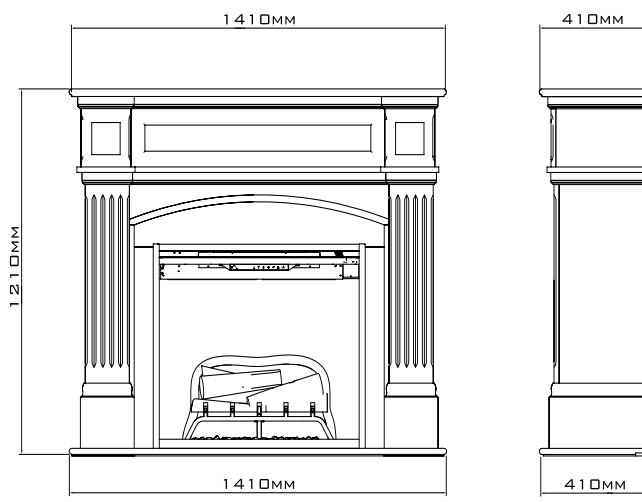

Haydn	
Ogólna specyfikacja	Efekt płomieni	Revillusion®
	Numer katalogowy	210494
	Kod EAN	5011139210494
	Model	Kominek z obudową
	Widok na palenisko	1-stronny
	Kolor	Biały z drewnianym fornirem na górze; czarna podstawa
	Dekoracja paleniska	Płonące polana
Wymiary produktu	Wymiary paleniska (szer. x wys.)	75 x 58 cm
	Wymiary zewnętrzne (szer. x wys. x gł.)	141 x 121 x 41 cm
Szczegółowa specyfikacja	Funkcja grzewcza	Tak
	Termostat	Tak
	Pilot zdalnego sterowania	Tak
	Dodatkowe sterowanie manualne	Tak
	Podświetlenie	LED
	Efekty dźwiękowe	Nie
	Efekty kolorystyczne	Podświetlenie paleniska w kolorze niebieskim / czerwonym
Pobór energii	Grzanie, moc w trybie 1	1000 W
	Grzanie, moc w trybie 2	2000 W
	Zużycie energii przez efekty optyczne	15 W
	Maks. zużycie energii	2000 W
Zasilanie	Napięcie / częstotliwość	230 V/50 Hz
Informacje dodatkowe	Masa produktu	86,2 kg
	Długość kabla zasilającego	1,5 m
	Gwarancja	2 lata