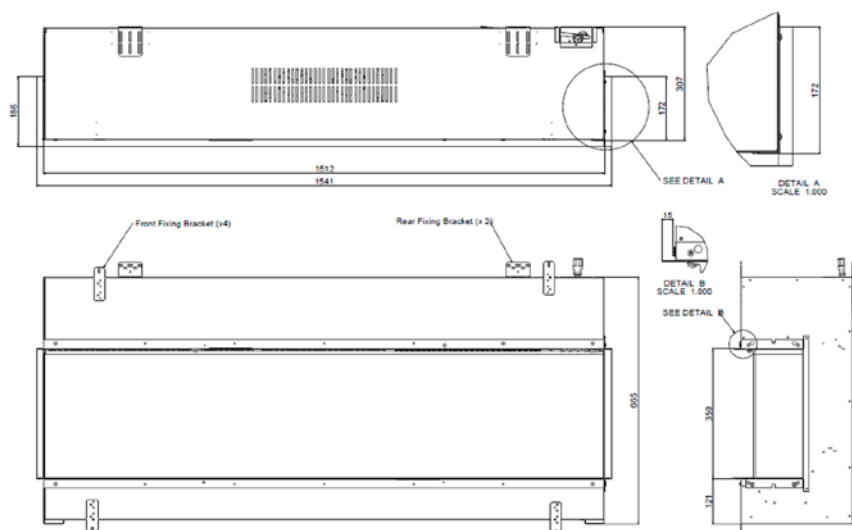

Vivente 75"	Vivente 100"	Vivente 150"	
Ogólna specyfikacja	Efekt płomieni	Revillusion®	Revillusion®	Revillusion®
	Numer katalogowy	211682	211712	211743
	Kod EAN	5011139211682	5011139211712	5011139211743
	Model	Wkład kominkowy	Wkład kominkowy	Wkład kominkowy
	Widok na palenisko	1-, 2- lub 3-stronny	1-, 2- lub 3-stronny	1-, 2- lub 3-stronny
	Kolor	Czarny	Czarny	Czarny
	Dekoracja paleniska	Płonące polana LED	Płonące polana LED	Płonące polana LED
Wymiary produktu	Wymiary paleniska (szer. x wys.)	75 x 34 cm	100 x 34 cm	150 x 34 cm
	Wymiary zewnętrzne (szer. x wys. x gł.)	74 x 66,5 x 30,7 cm	104 x 66,5 x 30,7 cm	154 x 66,5 x 30,7 cm
Szczegółowa specyfikacja	Funkcja grzewcza	Tak	Tak	Tak
	Termostat	Tak	Tak	Tak
	Zdalne sterowanie	Aplikacja Flame Connect / pilot	Aplikacja Flame Connect / pilot	Aplikacja Flame Connect / pilot
	Dodatkowe sterowanie manualne	Tylko efekt płomienia	Tylko efekt płomienia	Tylko efekt płomienia
	Podświetlenie	LED	LED	LED
	Efekty dźwiękowe	Tak	Tak	Tak
	Efekty kolorystyczne	Tak	Tak	Tak
Pobór energii	Grzanie, moc w trybie 1	1500 W	1500 W	1500 W
	Grzanie, moc w trybie 2	–	–	–
	Zużycie energii przez efekty optyczne	20W	28 W	40W
	Maks. zużycie energii	1500 W	1500 W	1500 W
Zasilanie	Napięcie / częstotliwość	230 V/50 Hz	230 V/50 Hz	230 V/50 Hz
Informacje dodatkowe	Masa produktu	38 kg	45 kg	60 kg
	Długość kabla zasilającego	1,5 m	1,5 m	1,5 m
	Gwarancja	2 lata	2 lata	2 lata