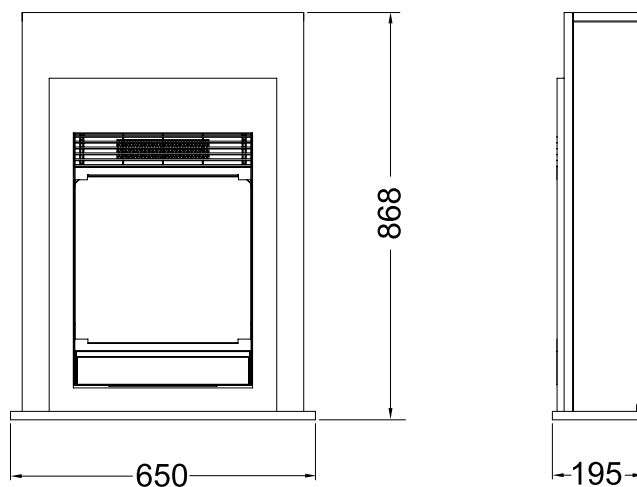

Bellini
Ogólna specyfikacja	Efekt płomieni	Optiflame®
	Numer katalogowy	211149 (white) / 211132 (black) 210456 (brown) / 210449 (concrete)
	Kod EAN	5011139211149 (white) / 5011139211132 (black) 5011139210456 (brown) / 5011139210449 (concrete)
	Model	Kominek z obudową
	Widok na palenisko	1-stronny
	Kolor	Biały / białe wykończenie Biały / czarne wykończenie Biały / orzech Biały / beton
	Dekoracja paleniska	Płonące polana
Wymiary produktu	Wymiary paleniska (szer. x wys.)	34 x 38 cm
	Wymiary zewnętrzne (szer. x wys. x gł.)	65 x 86,8 x 19,5 cm
Szczegółowa specyfikacja	Funkcja grzewcza	Tak
	Termostat	Tak
	Pilot zdalnego sterowania	Tak
	Dodatkowe sterowanie manualne	Tak
	Podświetlenie	LED
	Efekty dźwiękowe	Nie
	Efekty kolorystyczne	Nie
Pobór energii	Grzanie, moc w trybie 1	750 W
	Grzanie, moc w trybie 2	1500 W
	Zużycie energii przez efekty optyczne	10 W
	Maks. zużycie energii	1500 W
Zasilanie	Napięcie / częstotliwość	230 V/50 Hz
Informacje dodatkowe	Masa produktu	21,5 kg
	Długość kabla zasilającego	1,5 m
	Gwarancja	2 lata