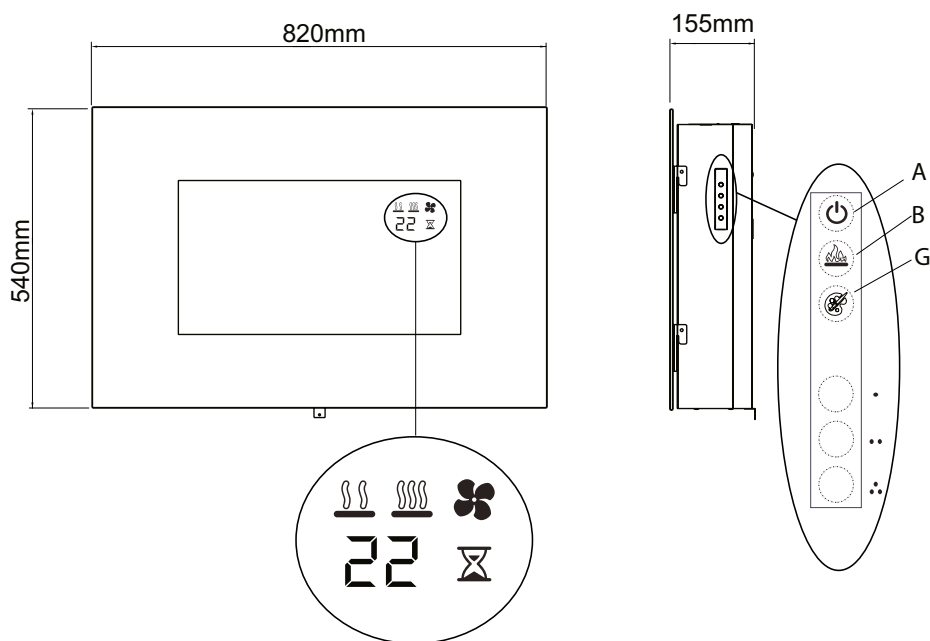

	Toluca	
<b>Ogólna specyfikacja</b>	Efekt płomieni	Optiflame®
	Numer katalogowy	210401
	Kod EAN	5011139210401
	Model	Kominek ścienny
	Widok na palenisko	1-stronny
	Kolor	Czarny
	Dekoracja paleniska	Akrylowe kostki lodu
<b>Wymiary produktu</b>	Wymiary paleniska (szer. x wys.)	51 x 28 cm
	Wymiary zewnętrzne (szer. x wys. x gł.)	82 x 54 x 15,5 cm
<b>Szczegółowa specyfikacja</b>	Funkcja grzewcza	Tak
	Termostat	Tak
	Pilot zdalnego sterowania	Tak
	Dodatkowe sterowanie manualne	Regulacja płomienia i efektów kolorystycznych
	Podświetlenie	LED
	Efekty dźwiękowe	Nie
	Efekty kolorystyczne	Wielobarwne palenisko
<b>Pobór energii</b>	Grzanie, moc w trybie 1	1000 W
	Grzanie, moc w trybie 2	2000 W
	Zużycie energii przez efekty optyczne	10 W
	Maks. zużycie energii	2000 W
<b>Zasilanie</b>	Napięcie / częstotliwość	230 V/50 Hz
<b>Informacje dodatkowe</b>	Masa produktu	12,5 kg
	Długość kabla zasilającego	1,5 m
	Gwarancja	2 lata