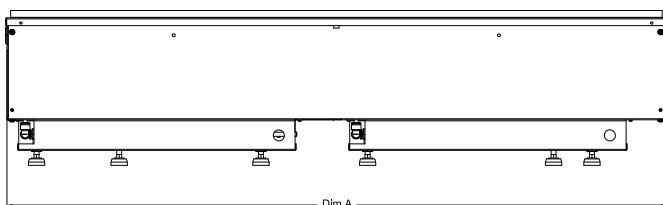

Przy zabudowie wszystkich kaset kominkowych niezbędne jest pozostawienie odpowiedniego kanału wentylacyjnego w celu zapewnienia urządzeniu właściwego dopływu powietrza. Więcej informacji w instrukcji obsługi.

	Cassette 1000 retail	
Ogólna specyfikacja	Efekt płomieni	Optimyst®
	Numer katalogowy	210661
	Kod EAN	5011139210661
	Model	Kaseta kominkowa
	Widok na palenisko	4-stronny
	Kolor	Czarny
	Dekoracja paleniska	Metalowe palenisko (opcjonalnie dostępny zestaw polan 1000)
Wymiary produktu	Wymiary paleniska (szer. x wys.)	99 x 20 cm
	Wymiary zewnętrzne (szer. x wys. x gł.)	101 x 30 x 20 cm
Szczegółowa specyfikacja	Funkcja grzewcza	Nie
	Termostat	Nie
	Pilot zdalnego sterowania	Tak
	Dodatkowe sterowanie manualne	Tak
	Podświetlenie	LED
	Efekty dźwiękowe	Tak
	Efekty kolorystyczne	Nie
Pobór energii	Grzanie, moc w trybie 1	–
	Grzanie, moc w trybie 2	–
	Zużycie energii przez efekty optyczne	450 W
	Maks. zużycie energii	450 W
Zasilanie	Napięcie / częstotliwość	230 V/50 Hz
Informacje dodatkowe	Masa produktu	17,5 kg
	Długość kabla zasilającego	1,5 m
	Gwarancja	2 lata