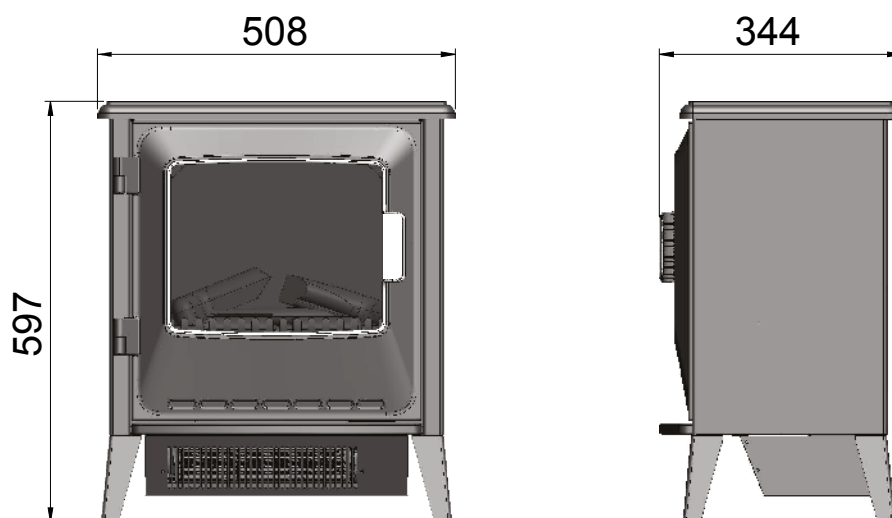

Lucia	
Ogólna specyfikacja	Efekt płomieni	Optiflame®
	Numer katalogowy	211255
	Kod EAN	5011139211255
	Model	Kominek wolnostojący
	Widok na palenisko	1-stronny
	Kolor	Czarny
	Dekoracja paleniska	Płonące polana
Wymiary produktu	Wymiary paleniska (szer. x wys.)	38 x 25 cm
	Wymiary zewnętrzne (szer. x wys. x gł.)	50,8 x 59,7 x 34,4 cm
Szczegółowa specyfikacja	Funkcja grzewcza	Tak
	Termostat	Tak
	Pilot zdalnego sterowania	Tak
	Dodatkowe sterowanie manualne	Tak
	Podświetlenie	LED
	Efekty dźwiękowe	Nie
	Efekty kolorystyczne	Nie
Pobór energii	Grzanie, moc w trybie 1	900 W
	Grzanie, moc w trybie 2	1800 W
	Zużycie energii przez efekty optyczne	10 W
	Maks. zużycie energii	1800 W
Zasilanie	Napięcie / częstotliwość	230 V/50 Hz
Informacje dodatkowe	Masa produktu	15,8 kg
	Długość kabla zasilającego	1,5 m
	Gwarancja	2 lata