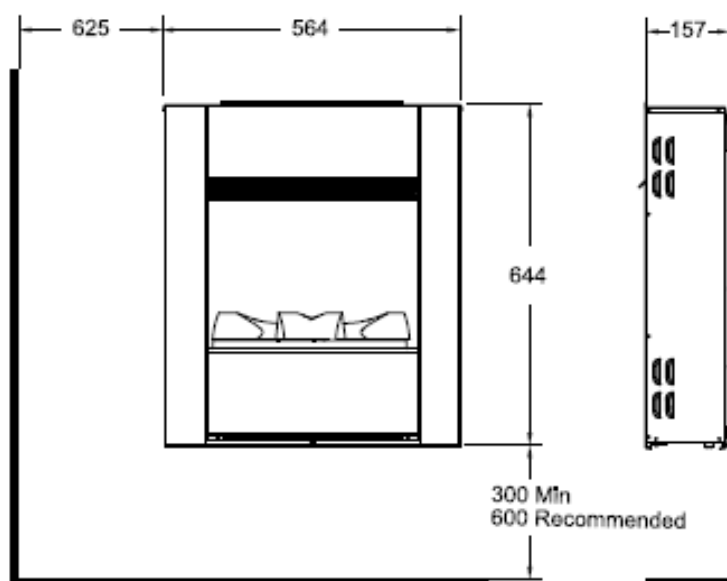

## Ramy dekoracyjne

**Nissum concrete  
S & L**  
5011139207821 (S)  
5011139207838 (L)

**Nissum black  
S & L**  
5011139202963 (S)  
5011139206299 (L)

		Wall fire engine S	Wall fire engine L
<b>Ogólna specyfikacja</b>	Efekt płomieni	Optimyst®	Optimyst®
	Numer katalogowy	210180	210203
	Kod EAN	5011139210180	5011139210203
	Model	Wkład kominkowy	Wkład kominkowy
	Widok na palenisko	1-stronny	1-stronny
	Kolor	Czarny	Czarny
	Dekoracja paleniska	Płonące polana	Płonące polana
<b>Wymiary produktu</b>	Wymiary paleniska (szer. x wys.)	40 x 32 cm	54 x 32 cm
	Wymiary zewnętrzne (szer. x wys. x gł.)	56,4 x 64,4 x 15,7 cm	71,5 x 56,4 x 15,7 cm
<b>Szczegółowa specyfikacja</b>	Funkcja grzewcza	Tak	Tak
	Termostat	Tak	Tak
	Pilot zdalnego sterowania	Tak	Tak
	Dodatkowe sterowanie manualne	Wyłącznik czasowy 24/h, regulacja płomienia	Wyłącznik czasowy 24/h, regulacja płomienia
	Podświetlenie	Halogenowe	Halogenowe
	Efekty dźwiękowe	Nie	Nie
	Efekty kolorystyczne	Nie	Nie
<b>Pobór energii</b>	Grzanie, moc w trybie 1	1000 W	1000 W
	Grzanie, moc w trybie 2	2000 W	2000 W
	Zużycie energii przez efekty optyczne	200 W	200 W
	Maks. zużycie energii	2000 W	2000 W
<b>Zasilanie</b>	Napięcie / częstotliwość	230 V/50 Hz	230 V/50 Hz
<b>Informacje dodatkowe</b>	Masa produktu	13,5 kg	16,5 kg
	Długość kabla zasilającego	1,5 m	1,5 m
	Gwarancja	2 lata	2 lata