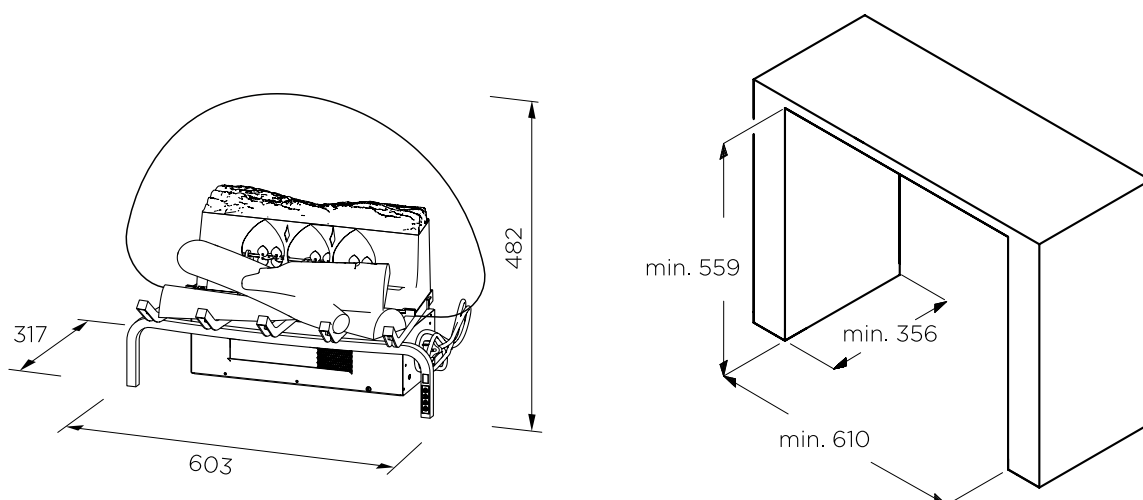

Revillusion logset 20"	
Ogólna specyfikacja	Efekt płomieni	Revillusion®
	Numer katalogowy	211156
	Kod EAN	5011139211156
	Model	Wkład kominkowy
	Widok na palenisko	3-stronny
	Kolor	Czarny
	Dekoracja paleniska	Płonące polana LED
Wymiary produktu	Wymiary paleniska (szer. x wys.)	–
	Wymiary zewnętrzne (szer. x wys. x gł.)	60,3 x 48,2 x 31,7 cm
Szczegółowa specyfikacja	Funkcja grzewcza	Tak
	Termostat	Tak
	Pilot zdalnego sterowania	Tak
	Dodatkowe sterowanie manualne	Regulacja płomienia
	Podświetlenie	LED
	Efekty dźwiękowe	Nie
	Efekty kolorystyczne	Nie
Pobór energii	Grzanie, moc w trybie 1	650 W
	Grzanie, moc w trybie 2	1300 W
	Zużycie energii przez efekty optyczne	9 W
	Maks. zużycie energii	1300 W
Zasilanie	Napięcie / częstotliwość	230 V/50 Hz
Informacje dodatkowe	Masa produktu	4,9 kg
	Długość kabla zasilającego	1,5 m
	Gwarancja	2 lata