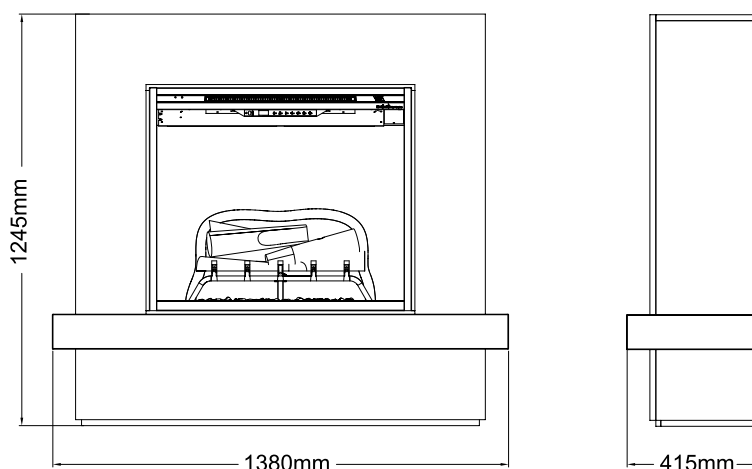

Sherwood	
Ogólna specyfikacja	Efekt płomieni	Optiflame®
	Numer katalogowy	210937
	Kod EAN	5011139210937
	Model	Kominiek z obudową
	Widok na palenisko	1-stronny
	Kolor	Biały / beton
	Dekoracja paleniska	Płonące polana
Wymiary produktu	Wymiary paleniska (szer. x wys.)	75 x 58 cm
	Wymiary zewnętrzne (szer. x wys. x gł.)	138 x 124,5 x 41,5 cm
Szczegółowa specyfikacja	Funkcja grzewcza	Tak
	Termostat	Tak
	Pilot zdalnego sterowania	Tak
	Dodatkowe sterowanie manualne	Tak
	Podświetlenie	LED
	Efekty dźwiękowe	Nie
	Efekty kolorystyczne	Podświetlenie paleniska w kolorze niebieskim / czerwonym
Pobór energii	Grzanie, moc w trybie 1	1000 W
	Grzanie, moc w trybie 2	2000 W
	Zużycie energii przez efekty optyczne	15 W
	Maks. zużycie energii	2000 W
Zasilanie	Napięcie / częstotliwość	230 V/50 Hz
Informacje dodatkowe	Masa produktu	77,5 kg
	Długość kabla zasilającego	1,5 m
	Gwarancja	2 lata