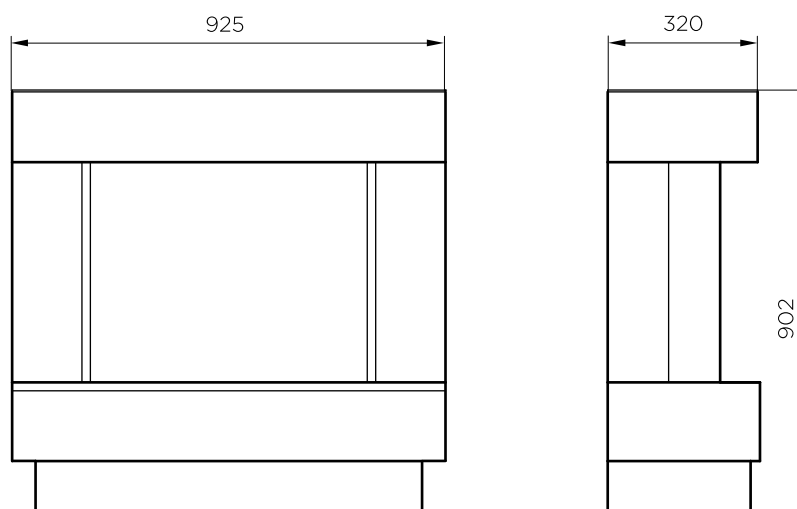

Avalone white	Avalone concrete
Ogólna specyfikacja	Efekt płomieni	Optiflame®	Optiflame®
	Numer katalogowy	111168	111167
	Kod EAN	5011139123800	5011139123824
	Model	Kominek z obudową	Kominek z obudową
	Widok na palenisko	1-stronny	1-stronny
	Kolor	Biały	Beton
	Dekoracja paleniska	Płonące polana	Płonące polana
Wymiary produktu	Wymiary paleniska (szer. x wys.)	52 x 42 cm	52 x 42 cm
	Wymiary zewnętrzne (szer. x wys. x gł.)	91 x 92,5 x 32 cm	91 x 92,5 x 32 cm
Szczegółowa specyfikacja	Funkcja grzewcza	Tak	Tak
	Termostat	Tak	Tak
	Pilot zdalnego sterowania	Tak	Tak
	Dodatkowe sterowanie manualne	Regulacja płomienia i efektów kolorystycznych	Regulacja płomienia i efektów kolorystycznych
	Podświetlenie	LED	LED
	Efekty dźwiękowe	Nie	Nie
	Efekty kolorystyczne	Opcja podświetlenia płomieni w kolorze niebieskim, czerwonym lub pomarańczowym	Opcja podświetlenia płomieni w kolorze niebieskim, czerwonym lub pomarańczowym
Pobór energii	Grzanie, moc w trybie 1	1400 W	1400 W
	Grzanie, moc w trybie 2	–	–
	Zużycie energii przez efekty optyczne	7 W	7 W
	Maks. zużycie energii	1400 W	1400 W
Zasilanie	Napięcie / częstotliwość	230 V / 50 Hz	230 V / 50 Hz
Informacje dodatkowe	Masa produktu	46 kg	46 kg
	Długość kabla zasilającego	1,5 m	1,5 m
	Gwarancja	2 lata	2 lata