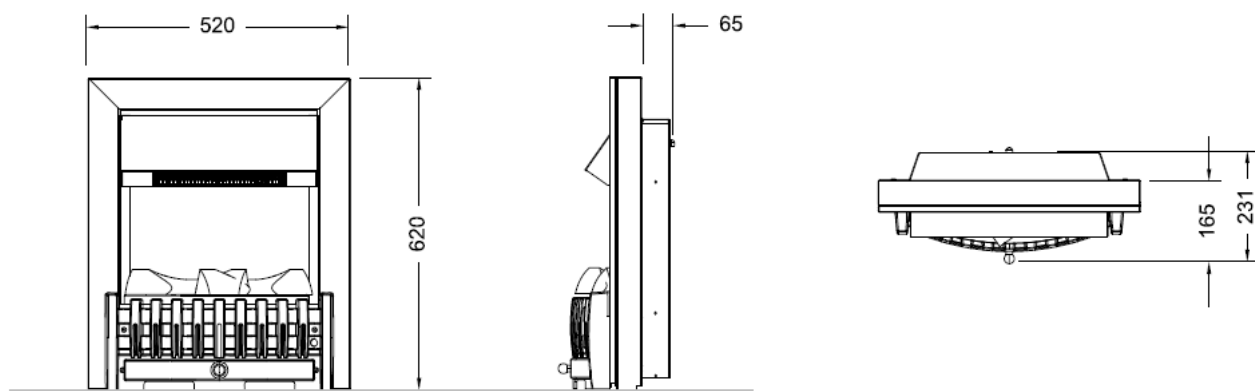

Danville	
Ogólna specyfikacja	Efekt płomieni	Optimyst®
	Numer katalogowy	202550 (black) 202536 (brass antique)
	Kod EAN	5011139202550 (black) 5011139202536 (brass antique)
	Model	Kominek do zabudowy
	Widok na palenisko	1-stronny
	Kolor	Czarny / Mosiądz
	Dekoracja paleniska	Płonące polana
Wymiary produktu	Wymiary paleniska (szer. x wys.)	32 x 24 cm
	Wymiary zewnętrzne (szer. x wys. x gł.)	52 x 62 x 23,1 cm
Szczegółowa specyfikacja	Funkcja grzewcza	Tak
	Termostat	Tak
	Pilot zdalnego sterowania	Tak
	Dodatkowe sterowanie manualne	Tak
	Podświetlenie	Halogenowe
	Efekty dźwiękowe	Nie
	Efekty kolorystyczne	Nie
Pobór energii	Grzanie, moc w trybie 1	1000 W
	Grzanie, moc w trybie 2	2000 W
	Zużycie energii przez efekty optyczne	200 W
	Maks. zużycie energii	2000 W
Zasilanie	Napięcie / częstotliwość	230 V/50 Hz
Informacje dodatkowe	Masa produktu	16 kg
	Długość kabla zasilającego	1,5 m
	Gwarancja	2 lata