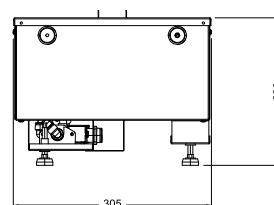

MODEL	DIM 'A'
CAS500	508mm
CAS1000	1017mm

Przy zabudowie wszystkich kaset kominkowych niezbędne jest pozostawienie odpowiedniego kanału wentylacyjnego w celu zapewnienia urządzeniu właściwego dopływu powietrza. Więcej informacji w instrukcji obsługi.