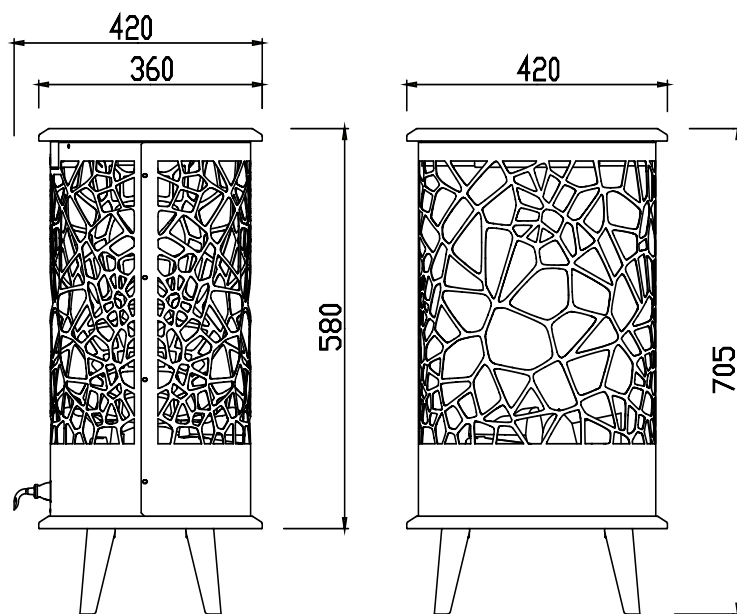

Opti-V 360
Ogólna specyfikacja	Efekt płomieni	Opti-Virtual®
	Numer katalogowy	206336
	Kod EAN	5011139206336
	Model	Kominek wolnostojący
	Widok na palenisko	4-stronny (360 stopni)
	Kolor	Czarny
	Dekoracja paleniska	Lustro / płonące polana
Wymiary produktu	Wymiary paleniska (szer. x wys.)	40 x 41 cm
	Wymiary zewnętrzne (szer. x wys. x gł.)	42 x 70,5 x 42 cm
Szczegółowa specyfikacja	Funkcja grzewcza	Nie
	Termostat	Nie
	Pilot zdalnego sterowania	Tak
	Dodatkowe sterowanie manualne	Nie
	Podświetlenie	Ekran LED
	Efekty dźwiękowe	Nie
	Efekty kolorystyczne	Nie
Pobór energii	Grzanie, moc w trybie 1	–
	Grzanie, moc w trybie 2	–
	Zużycie energii przez efekty optyczne	25 W
	Maks. zużycie energii	25 W
Zasilanie	Napięcie / częstotliwość	230 V/50 Hz
Informacje dodatkowe	Masa produktu	12 kg
	Długość kabla zasilającego	1,5 m
	Gwarancja	2 lata