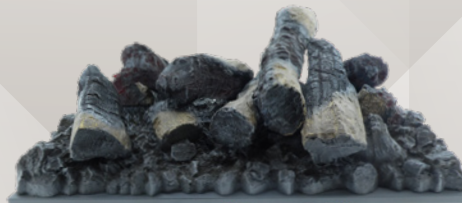

Numer katalogowy: 210654 | Kod EAN: 5011139210654 | Optimyst®

Dimplex

Zastrzeżenie
Opracowaliśmy tę publikację z najwyższą starannością. Jednak informacje w tej publikacji mogą być fałszywie interpretowane i mogły zostać zmienione lub uzupełnione. Niniejsza publikacja może ulec zmianie. Glen Dimplex nie ponosi odpowiedzialności za konsekwencje działań, decyzji lub wyników opartych wyłącznie na informacjach zawartych w niniejszej publikacji.