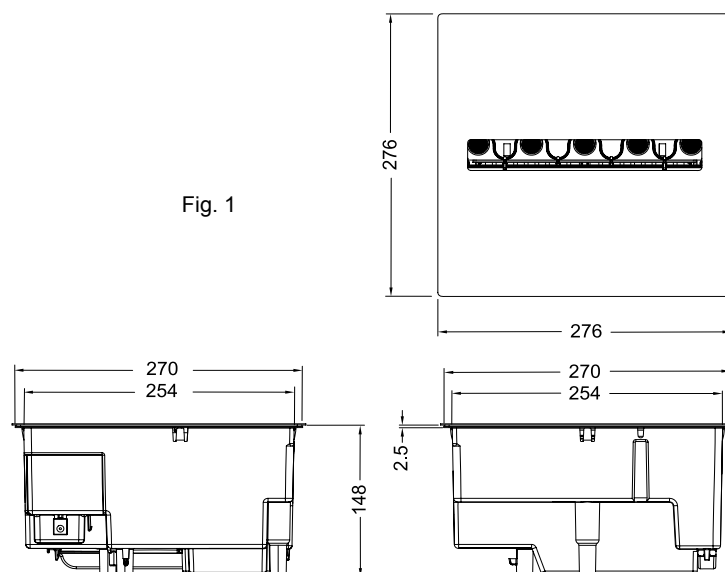

Przy zabudowie wszystkich kaset kominkowych niezbędne jest pozostawienie odpowiedniego kanału wentylacyjnego w celu zapewnienia urządzeniu właściwego dopływu powietrza. Więcej informacji w instrukcji obsługi.

	Cassette 250	
Ogólna specyfikacja	Efekt płomieni	Optimyst®
	Numer katalogowy	210388
	Kod EAN	5011139210388
	Model	Kaseta kominkowa
	Widok na palenisko	4-stronny
	Kolor	Biały
	Dekoracja paleniska	Metalowe palenisko
Wymiary produktu	Wymiary paleniska (szer. x wys.)	22 x 20 cm
	Wymiary zewnętrzne (szer. x wys. x gł.)	27 x 14,5 x 27 cm
Szczegółowa specyfikacja	Funkcja grzewcza	Nie
	Termostat	Nie
	Pilot zdalnego sterowania	Tak
	Dodatkowe sterowanie manualne	Tak
	Podświetlenie	LED
	Efekty dźwiękowe	Nie
	Efekty kolorystyczne	Nie
Pobór energii	Grzanie, moc w trybie 1	–
	Grzanie, moc w trybie 2	–
	Zużycie energii przez efekty optyczne	64 W
	Maks. zużycie energii	64 W
Zasilanie	Napięcie / częstotliwość	230 V/50 Hz
Informacje dodatkowe	Masa produktu	2,8 kg
	Długość kabla zasilającego	1,5 m
	Gwarancja	2 lata