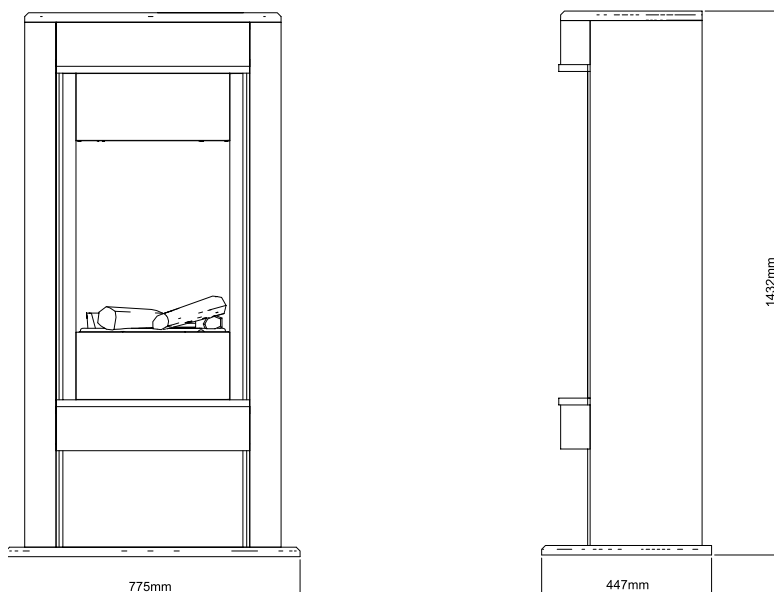

Verdi	
Ogólna specyfikacja	Efekt płomieni	Optimyst®
	Numer katalogowy	206275
	Kod EAN	5011139206275
	Model	Kominek z obudową
	Widok na palenisko	1-stronny
	Kolor	Biały
	Dekoracja paleniska	Płonące polana
Wymiary produktu	Wymiary paleniska (szer. x wys.)	40 x 50 cm
	Wymiary zewnętrzne (szer. x wys. x gł.)	77,5 x 143,2 x 44,7 cm
Szczegółowa specyfikacja	Funkcja grzewcza	Tak
	Termostat	Tak
	Pilot zdalnego sterowania	Tak
	Dodatkowe sterowanie manualne	Tak
	Podświetlenie	Halogenowe
	Efekty dźwiękowe	Nie
	Efekty kolorystyczne	Nie
Pobór energii	Grzanie, moc w trybie 1	1000 W
	Grzanie, moc w trybie 2	2000 W
	Zużycie energii przez efekty optyczne	200 W
	Maks. zużycie energii	2000 W
Zasilanie	Napięcie / częstotliwość	230 V/50 Hz
Informacje dodatkowe	Masa produktu	42 kg
	Długość kabla zasilającego	1,5 m
	Gwarancja	2 lata