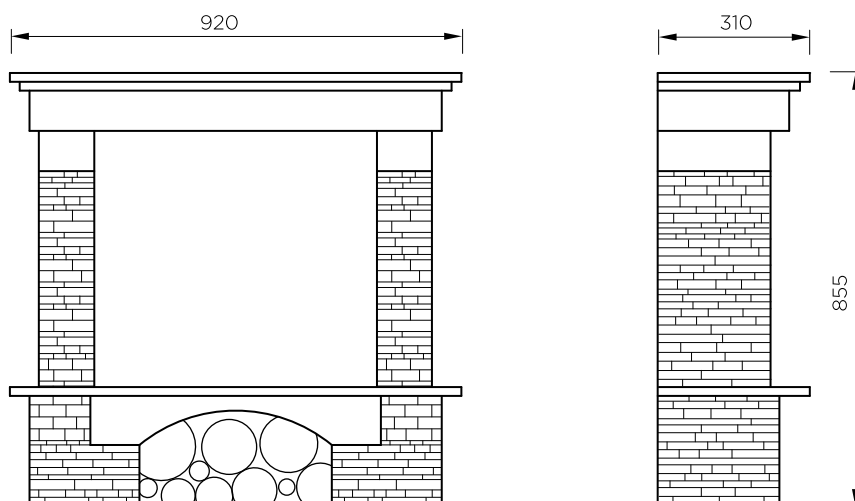

Porto walnut	Porto white pine
Ogólna specyfikacja	Efekt płomieni	Optiflame®	Optiflame®
	Numer katalogowy	111177	111179
	Kod EAN	5011139123886	5011139123909
	Model	Kominek z obudową	Kominek z obudową
	Widok na palenisko	1-stronny	1-stronny
	Kolor	Alabaster/orzech	Alabaster/biała sosna
	Dekoracja paleniska	Płonące polana LED	Płonące polana LED
Wymiary produktu	Wymiary paleniska (szer. x wys.)	52 x 42 cm	52 x 42 cm
	Wymiary zewnętrzne (szer. x wys. x gł.)	92 x 85,5 x 31 cm	92 x 85,5 x 31 cm
Szczegółowa specyfikacja	Funkcja grzewcza	Tak	Tak
	Termostat	Tak	Tak
	Pilot zdalnego sterowania	Tak	Tak
	Dodatkowe sterowanie manualne	Regulacja płomienia i efektów kolorystycznych	Regulacja płomienia i efektów kolorystycznych
	Podświetlenie	LED	LED
	Efekty dźwiękowe	Nie	Nie
	Efekty kolorystyczne	Opcja podświetlenia płomieni w kolorze niebieskim, czerwonym lub pomarańczowym	Opcja podświetlenia płomieni w kolorze niebieskim, czerwonym lub pomarańczowym
Pobór energii	Grzanie, moc w trybie 1	1400 W	1400 W
	Grzanie, moc w trybie 2	–	–
	Zużycie energii przez efekty optyczne	7 W	7 W
	Maks. zużycie energii	1400 W	1400 W
Zasilanie	Napięcie / częstotliwość	230 V/50 Hz	230 V/50 Hz
Informacje dodatkowe	Masa produktu	48 kg	48 kg
	Długość kabla zasilającego	1,5 m	1,5 m
	Gwarancja	2 lata	2 lata