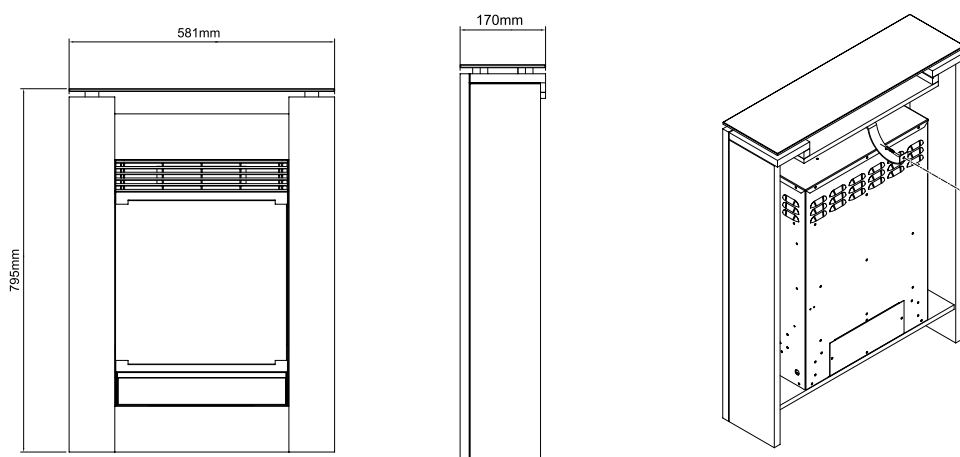

Gisella white	
Ogólna specyfikacja	Efekt płomieni	Optiflame®
	Numer katalogowy	208392
	Kod EAN	5011139208392
	Model	Kominek z obudową
	Widok na palenisko	1-stronny
	Kolor	Biały
	Dekoracja paleniska	Płonące polana
Wymiary produktu	Wymiary paleniska (szer. x wys.)	34 x 38 cm
	Wymiary zewnętrzne (szer. x wys. x gł.)	58,1 x 79,5 x 17 cm
Szczegółowa specyfikacja	Funkcja grzewcza	Tak
	Termostat	Tak
	Pilot zdalnego sterowania	Tak
	Dodatkowe sterowanie manualne	Tak
	Podświetlenie	LED
	Efekty dźwiękowe	Nie
	Efekty kolorystyczne	–
Pobór energii	Grzanie, moc w trybie 1	750 W
	Grzanie, moc w trybie 2	1500 W
	Zużycie energii przez efekty optyczne	15 W
	Maks. zużycie energii	1500 W
Zasilanie	Napięcie / częstotliwość	230 V/50 Hz
Informacje dodatkowe	Masa produktu	21 kg
	Długość kabla zasilającego	1,5 m
	Gwarancja	2 lata