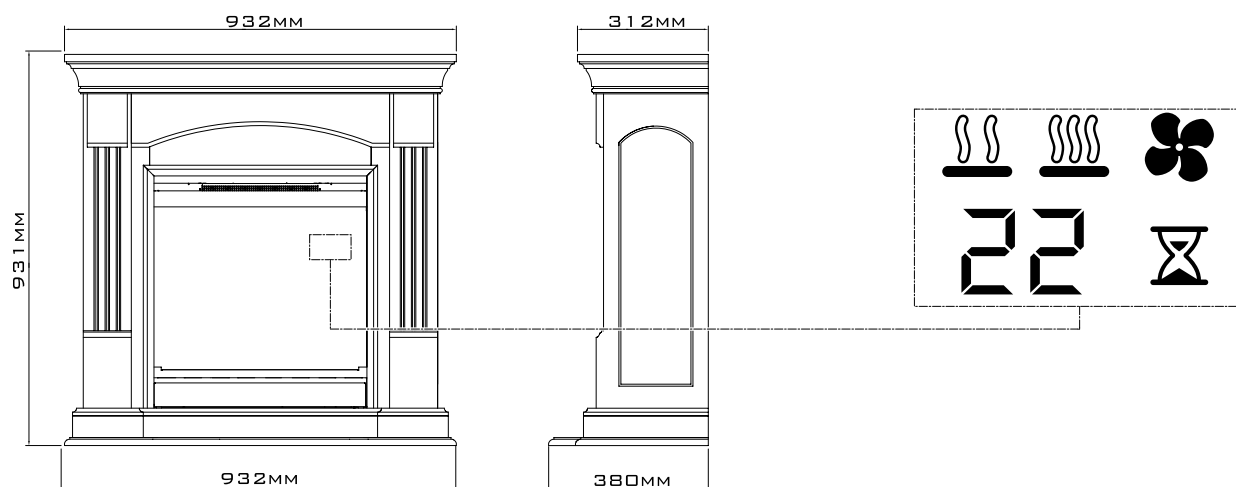

Campana
Ogólna specyfikacja	Efekt płomieni	Optiflame®
	Numer katalogowy	211798
	Kod EAN	5011139211798
	Model	Kominek z obudową
	Widok na palenisko	1-stronny
	Kolor	Orzech
	Dekoracja paleniska	Płonące polana LED
Wymiary produktu	Wymiary paleniska (szer. x wys.)	52 x 42 cm
	Wymiary zewnętrzne (szer. x wys. x gł.)	93,2 x 93,1 x 31,2 cm
Szczegółowa specyfikacja	Funkcja grzewcza	Tak
	Termostat	Tak
	Pilot zdalnego sterowania	Tak
	Dodatkowe sterowanie manualne	Regulacja płomienia i efektów kolorystycznych
	Podświetlenie	LED
	Efekty dźwiękowe	Nie
Efekty kolorystyczne	Opcja podświetlenia płomieni w kolorze niebieskim, czerwonym lub pomarańczowym	
Pobór energii	Grzanie, moc w trybie 1	1400 W
	Grzanie, moc w trybie 2	–
	Zużycie energii przez efekty optyczne	7 W
	Maks. zużycie energii	1400 W
Zasilanie	Napięcie / częstotliwość	230 V/50 Hz
Informacje dodatkowe	Masa produktu	44 kg
	Długość kabla zasilającego	1,5 m
	Gwarancja	2 lata