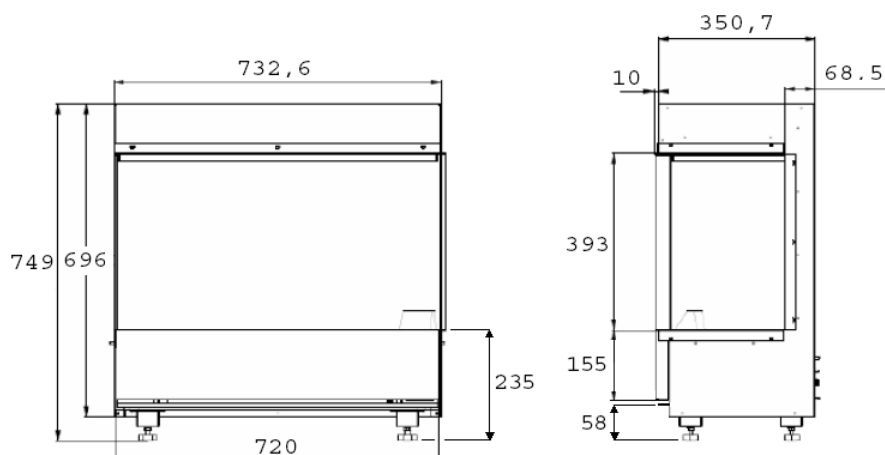

3 Step
Ogólna specyfikacja	Efekt płomieni	Optimyst®
	Numer katalogowy	210166
	Kod EAN	5011139210166
	Model	Wkład kominkowy
	Widok na palenisko	1-, 2- lub 3-stronny
	Kolor	Czarny
	Dekoracja paleniska	Płonące polana
Wymiary produktu	Wymiary paleniska (szer. x wys.)	71 x 39 cm
	Wymiary zewnętrzne (szer. x wys. x gł.)	73,2 x 74,9 x 35 cm
Szczegółowa specyfikacja	Funkcja grzewcza	Tak
	Termostat	Tak
	Pilot zdalnego sterowania	Tak
	Dodatkowe sterowanie manualne	Wyłącznik czasowy 24/h, regulacja płomienia
	Podświetlenie	Halogenowe
	Efekty dźwiękowe	Nie
	Efekty kolorystyczne	Nie
Pobór energii	Grzanie, moc w trybie 1	750 W
	Grzanie, moc w trybie 2	1500 W
	Zużycie energii przez efekty optyczne	250W
	Maks. zużycie energii	1500 W
Zasilanie	Napięcie / częstotliwość	230 V/50 Hz
Informacje dodatkowe	Masa produktu	30 kg
	Długość kabla zasilającego	1,5 m
	Gwarancja	2 lata