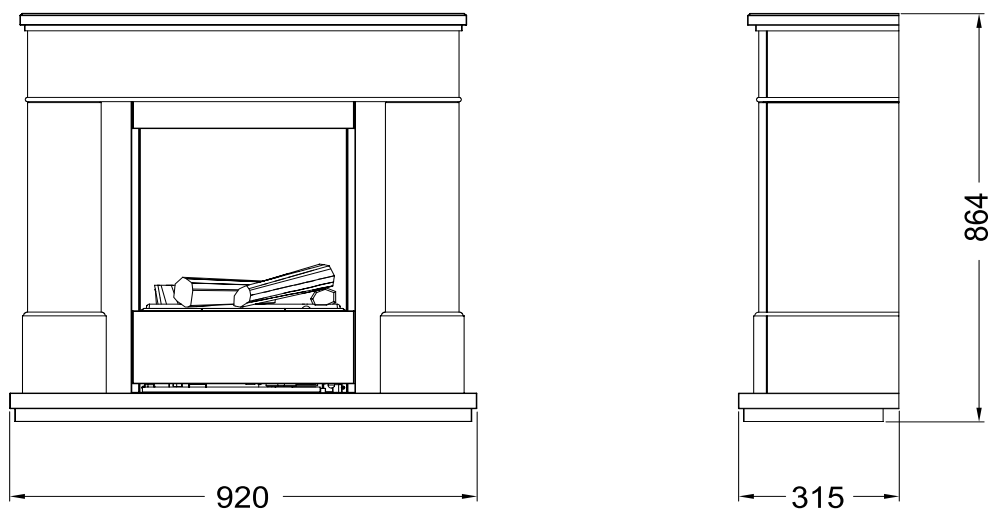

Moorefield	
Ogólna specyfikacja	Efekt płomieni	Optimyst®
	Numer katalogowy	203632
	Kod EAN	5011139203632
	Model	Kominek z obudową
	Widok na palenisko	1-stronny
	Kolor	Kremowa biel
	Dekoracja paleniska	Płonące polana
Wymiary produktu	Wymiary paleniska (szer. x wys.)	38 x 40 cm
	Wymiary zewnętrzne (szer. x wys. x gł.)	92 x 86,4 x 31,5 cm
Szczegółowa specyfikacja	Funkcja grzewcza	Tak
	Termostat	Tak
	Pilot zdalnego sterowania	Tak
	Dodatkowe sterowanie manualne	Tak
	Podświetlenie	Halogenowe
	Efekty dźwiękowe	Nie
	Efekty kolorystyczne	Nie
Pobór energii	Grzanie, moc w trybie 1	1000 W
	Grzanie, moc w trybie 2	2000 W
	Zużycie energii przez efekty optyczne	200 W
	Maks. zużycie energii	2000 W
Zasilanie	Napięcie / częstotliwość	230 V/50 Hz
Informacje dodatkowe	Masa produktu	38 kg
	Długość kabla zasilającego	1,5 m
	Gwarancja	2 lata