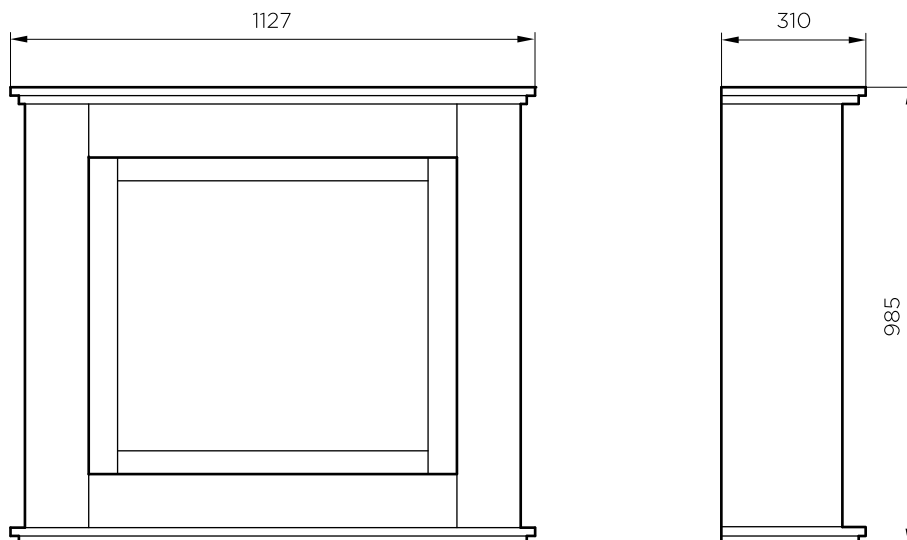

Asti Max		
Ogólna specyfikacja	Efekt płomieni	Optiflame®
	Numer katalogowy	111171
	Kod EAN	5011139123855
	Model	Kominek z obudową
	Widok na palenisko	1-stronny
	Kolor	Biały
	Dekoracja paleniska	Płonące polana LED
Wymiary produktu	Wymiary paleniska (szer. x wys.)	48 x 62 cm
	Wymiary zewnętrzne (szer. x wys. x gł.)	113 x 99 x 31 cm
Szczegółowa specyfikacja	Funkcja grzewcza	Tak
	Termostat	Tak
	Pilot zdalnego sterowania	Tak
	Dodatkowe sterowanie manualne	Regulacja płomienia i efektów kolorystycznych
	Podświetlenie	LED
	Efekty dźwiękowe	Nie
	Efekty kolorystyczne	Opcja podświetlenia płomieni w kolorze niebieskim, czerwonym lub pomarańczowym
Pobór energii	Grzanie, moc w trybie 1	1400 W
	Grzanie, moc w trybie 2	–
	Zużycie energii przez efekty optyczne	7 W
	Maks. zużycie energii	1400 W
Zasilanie	Napięcie / częstotliwość	230 V / 50 Hz
Informacje dodatkowe	Masa produktu	56,5 kg
	Długość kabla zasilającego	1,5 m
	Gwarancja	2 lata