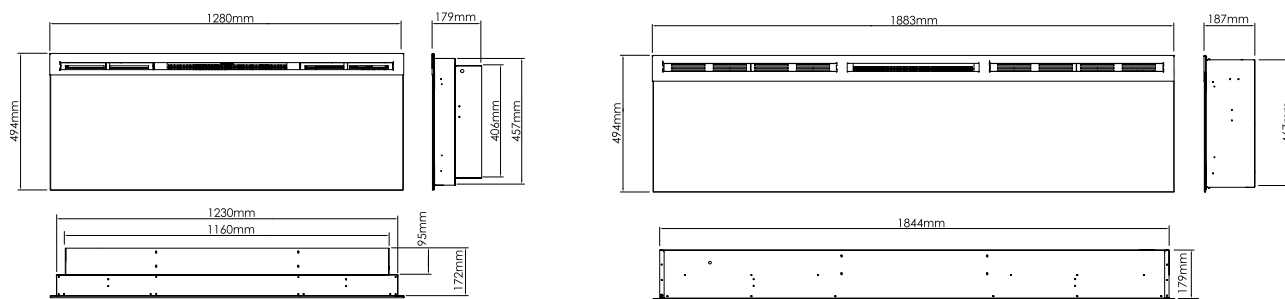

Prism 50"	Prism 74"	
Ogólna specyfikacja	Efekt płomieni	Optiflame®	Optiflame®
	Numer katalogowy	209900	209917
	Kod EAN	5011139209900	5011139209917
	Model	Kominek ścienny do montażu we wnęce ściennej lub na ścianie	Kominek ścienny do montażu we wnęce ściennej lub na ścianie
	Widok na palenisko	1-stronny	1-stronny
	Kolor	Czarny	Czarny
	Dekoracja paleniska	Akrylowe kostki lodu	Akrylowe kostki lodu
Wymiary produktu	Wymiary paleniska (szer. x wys.)	120 x 27 cm	180 x 27 cm
	Wymiary zewnętrzne (szer. x wys. x gł.)	128 x 49,4 x 17,9 cm	188,3 x 49,4 x 17,9 cm
Szczegółowa specyfikacja	Funkcja grzewcza	Tak	Tak
	Termostat	Tak	Tak
	Pilot zdalnego sterowania	Tak	Tak
	Dodatkowe sterowanie manualne	Regulacja płomienia	Regulacja płomienia
	Podświetlenie	LED	LED
	Efekty dźwiękowe	Nie	Nie
	Efekty kolorystyczne	Wielobarwne palenisko	Wielobarwne palenisko
Pobór energii	Grzanie, moc w trybie 1	1100 W	1100 W
	Grzanie, moc w trybie 2	–	–
	Zużycie energii przez efekty optyczne	19 W	24 W
	Maks. zużycie energii	1100 W	1100 W
Zasilanie	Napięcie / częstotliwość	230 V/50 Hz	230 V/50 Hz
Informacje dodatkowe	Masa produktu	32,5 kg	47,2 kg
	Długość kabla zasilającego	1,5 m	1,5 m
	Gwarancja	2 lata	2 lata