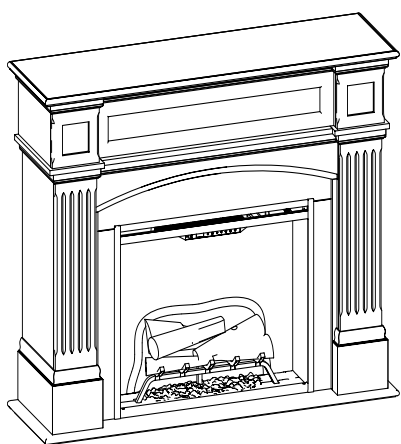

Haydn	
Ogólna specyfikacja	Efekt płomieni	Revillusion®
	Numer katalogowy	210494
	Kod EAN	5011139210494
	Model	Kominek z obudową
	Widok na palenisko	1-stronny
	Kolor	Biały z drewnianym fornirem na górze; czarna podstawa
	Dekoracja paleniska	Płonące polana
Wymiary produktu	Wymiary paleniska (szer. x wys.)	75 x 58 cm
	Wymiary zewnętrzne (szer. x wys. x gł.)	141 x 121 x 41 cm
Szczegółowa specyfikacja	Funkcja grzewcza	Tak
	Termostat	Tak
	Pilot zdalnego sterowania	Tak
	Dodatkowe sterowanie manualne	Tak
	Podświetlenie	LED
	Efekty dźwiękowe	Nie
	Efekty kolorystyczne	Podświetlenie paleniska w kolorze niebieskim / czerwonym
Pobór energii	Grzanie, moc w trybie 1	1000 W
	Grzanie, moc w trybie 2	2000 W
	Zużycie energii przez efekty optyczne	15 W
	Maks. zużycie energii	2000 W
Zasilanie	Napięcie / częstotliwość	230 V/50 Hz
Informacje dodatkowe	Masa produktu	86,2 kg
	Długość kabla zasilającego	1,5 m
	Gwarancja	2 lata