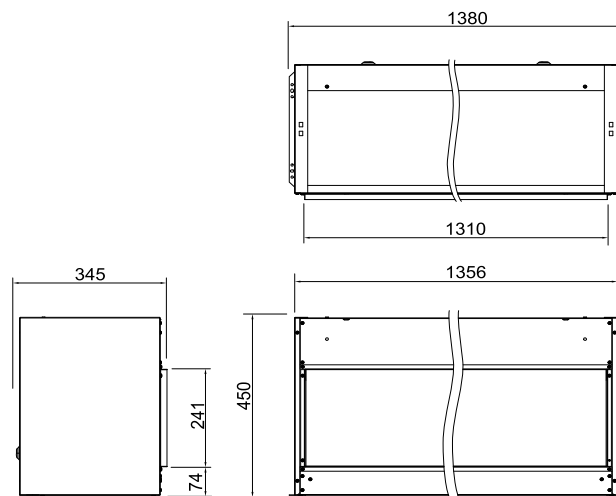

Opti-V double

		Opti-V single	Opti-V double
Ogólna specyfikacja	Efekt płomieni	Opti-Virtual®	Opti-Virtual®
	Numer katalogowy	204912	204929
	Kod EAN	5011139204912	5011139204929
	Model	Wkład kominkowy	Wkład kominkowy
	Widok na palenisko	1-stronny	1-stronny
	Kolor	Czarny	Czarny
	Dekoracja paleniska	Płonące polana	Płonące polana
Wymiary produktu	Wymiary paleniska (szer. x wys.)	69 x 24 cm	131 x 24 cm
	Wymiary zewnętrzne (szer. x wys. x gł.)	73,6 x 45 x 34,5 cm	135,6 x 45 x 34,5 cm
Szczegółowa specyfikacja	Funkcja grzewcza	Nie	Nie
	Termostat	Nie	Nie
	Pilot zdalnego sterowania	Tak	Tak
	Dodatkowe sterowanie manualne	Tak	Tak
	Podświetlenie	Ekran LED	Ekran LED
	Efekty dźwiękowe	Tak	Tak
	Efekty kolorystyczne	Nie	Nie
Pobór energii	Grzanie, moc w trybie 1	–	–
	Grzanie, moc w trybie 2	–	–
	Zużycie energii przez efekty optyczne	35 W	70 W
	Maks. zużycie energii	35 W	70 W
Zasilanie	Napięcie / częstotliwość	230 V/50 Hz	230 V/50 Hz
Informacje dodatkowe	Masa produktu	26 kg	46 kg
	Długość kabla zasilającego	1,5 m	1,5 m
	Gwarancja	2 lata	2 lata