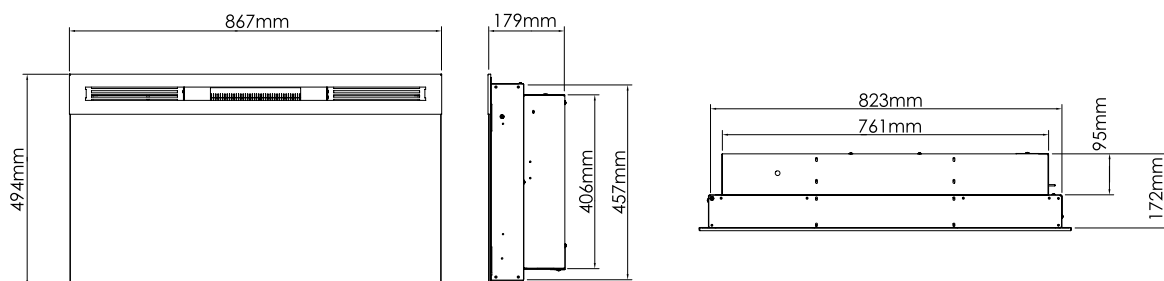

Prism 34"
Ogólna specyfikacja	Efekt płomieni	Optiflame®
	Numer katalogowy	208378
	Kod EAN	5011139208378
	Model	Panoramiczny kominek ścienny do montażu we wnęce
	Widok na palenisko	1-stronny
	Kolor	Czarny
	Dekoracja paleniska	Akrylowe kostki lodu
Wymiary produktu	Wymiary paleniska (szer. x wys.)	79 x 27 cm
	Wymiary zewnętrzne (szer. x wys. x gł.)	86,7 x 49,4 x 17,9 cm
Szczegółowa specyfikacja	Funkcja grzewcza	Tak
	Termostat	Tak
	Pilot zdalnego sterowania	Tak
	Dodatkowe sterowanie manualne	Regulacja płomienia
	Podświetlenie	LED
	Efekty dźwiękowe	Nie
	Efekty kolorystyczne	Wielobarwne palenisko
Pobór energii	Grzanie, moc w trybie 1	1100 W
	Grzanie, moc w trybie 2	–
	Zużycie energii przez efekty optyczne	15 W
	Maks. zużycie energii	1100 W
Zasilanie	Napięcie / częstotliwość	230 V/50 Hz
Informacje dodatkowe	Masa produktu	22,1 kg
	Długość kabla zasilającego	1,5 m
	Gwarancja	2 lata