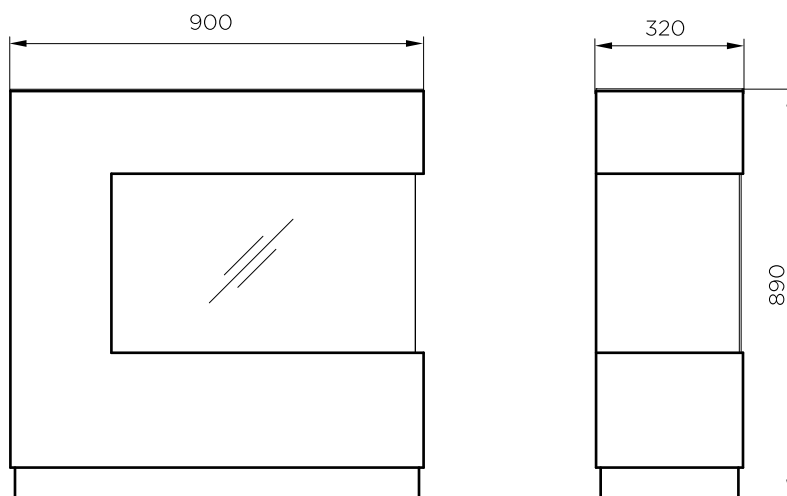

Zen concrete	Zen white
Ogólna specyfikacja	Efekt płomieni	Optimyst®	Optimyst®
	Numer katalogowy	SET006	SET005
	Kod EAN	87164122119719	87164122119702
	Model	Kominek z obudową	Kominek z obudową
	Widok na palenisko	2-stronny	2-stronny
	Kolor	Beton	Biały
	Dekoracja paleniska	Płonące polana	Płonące polana
Wymiary produktu	Wymiary paleniska (szer. x wys.)	38 x 20 cm	38 x 20 cm
	Wymiary zewnętrzne (szer. x wys. x gł.)	90 x 89 x 32 cm	90 x 89 x 32 cm
Szczegółowa specyfikacja	Funkcja grzewcza	Nie	Nie
	Termostat	Nie	Nie
	Pilot zdalnego sterowania	Tak	Tak
	Dodatkowe sterowanie manualne	Tak	Tak
	Podświetlenie	LED	LED
	Efekty dźwiękowe	Nie	Nie
	Efekty kolorystyczne	Nie	Nie
Pobór energii	Grzanie, moc w trybie 1	–	–
	Grzanie, moc w trybie 2	–	–
	Zużycie energii przez efekty optyczne	125 W	125 W
	Maks. zużycie energii	125 W	125 W
Zasilanie	Napięcie / częstotliwość	230 V/50 Hz	230 V/50 Hz
Informacje dodatkowe	Masa produktu	34 kg	34 kg
	Długość kabla zasilającego	1,5 m	1,5 m
	Gwarancja	2 lata	2 lata