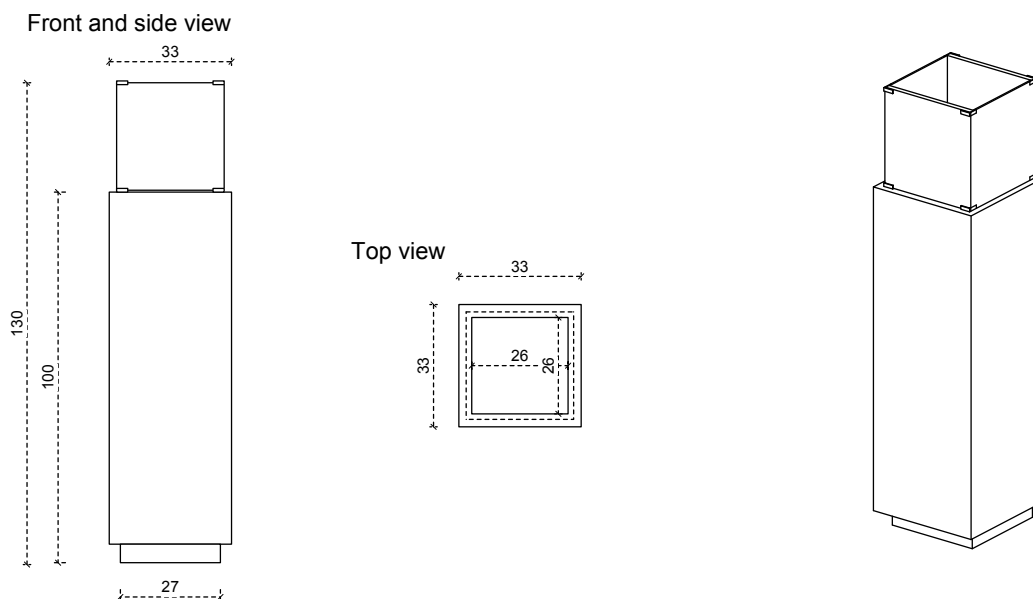

Isola Stone white	Isola Stone grey
Ogólna specyfikacja	Efekt płomieni	Optimyst®	Optimyst®
	Numer katalogowy	SET001	SET002
	Kod EAN	8716412211317	8716412211324
	Model	Kominek wolnostojący	Kominek wolnostojący
	Widok na palenisko	4-stronny	4-stronny
	Kolor	Biały, polerowany kamień naturalny	Jasnoszary, polerowany kamień naturalny
	Dekoracja paleniska	Metalowe palenisko	Metalowe palenisko
Wymiary produktu	Wymiary paleniska (szer. x wys.)	22 x 20 cm	22 x 20 cm
	Wymiary zewnętrzne (szer. x wys. x gł.)	33 x 130 x 33 cm	33 x 130 x 33 cm
Szczegółowa specyfikacja	Funkcja grzewcza	Nie	Nie
	Termostat	Nie	Nie
	Pilot zdalnego sterowania	Tak	Tak
	Dodatkowe sterowanie manualne	Tak	Tak
	Podświetlenie	LED	LED
	Efekty dźwiękowe	Nie	Nie
	Efekty kolorystyczne	Nie	Nie
Pobór energii	Grzanie, moc w trybie 1	–	–
	Grzanie, moc w trybie 2	–	–
	Zużycie energii przez efekty optyczne	60 W	60 W
	Maks. zużycie energii	60 W	60 W
Zasilanie	Napięcie / częstotliwość	230 V/50 Hz	230 V/50 Hz
Informacje dodatkowe	Masa produktu	32,8 kg	32,8 kg
	Długość kabla zasilającego	1 m	1 m
	Gwarancja	2 lata	2 lata