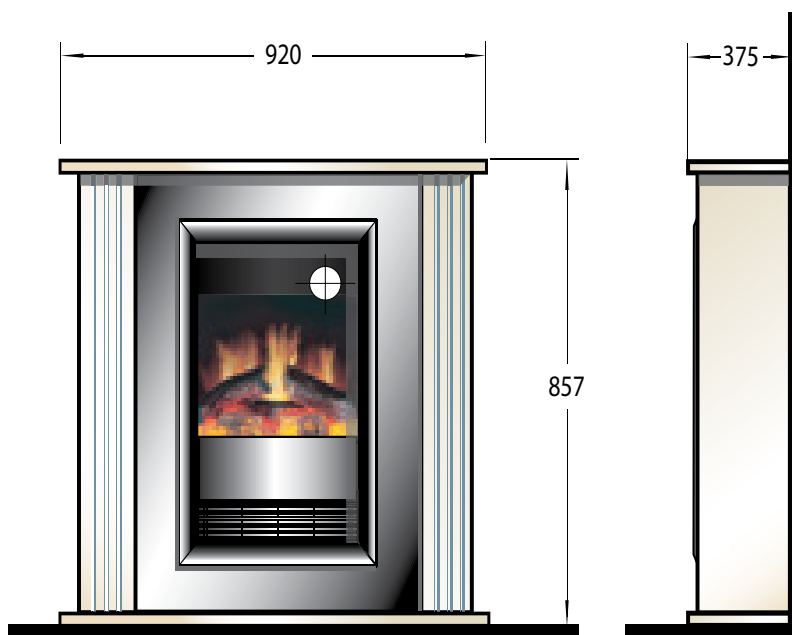

Mozart white HG	
Ogólna specyfikacja	Efekt płomieni	Optiflame®
	Numer katalogowy	208248
	Kod EAN	5011139208248
	Model	Kominek z obudową
	Widok na palenisko	1-stronny
	Kolor	Biały, wysoki połysk
	Dekoracja paleniska	Płonące polana
Wymiary produktu	Wymiary paleniska (szer. x wys.)	37 x 38 cm
	Wymiary zewnętrzne (szer. x wys. x gł.)	85,7 x 92 x 37,5 cm
Szczegółowa specyfikacja	Funkcja grzewcza	Tak
	Termostat	Tak
	Pilot zdalnego sterowania	Tak
	Dodatkowe sterowanie manualne	Tak
	Podświetlenie	LED
	Efekty dźwiękowe	Nie
	Efekty kolorystyczne	Nie
Pobór energii	Grzanie, moc w trybie 1	1000 W
	Grzanie, moc w trybie 2	2000 W
	Zużycie energii przez efekty optyczne	10 W
	Maks. zużycie energii	2000 W
Zasilanie	Napięcie / częstotliwość	230 V/50 Hz
Informacje dodatkowe	Masa produktu	40,3 kg
	Długość kabla zasilającego	1,5 m
	Gwarancja	2 lata