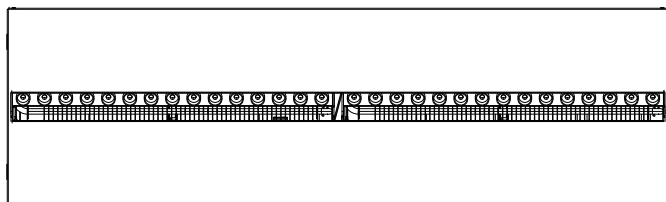

Zestaw polan do kasety 1000 retail  
dostępny wyłącznie jako opcja dodatkowa

Numer katalogowy: 210661 | Kod EAN: 5011139210661 | Optimyst®

 **Dimplex**

**Zastrzeżenie**  
Opracowaliśmy tę publikację z najwyższą starannością. Jednak informacje w tej publikacji mogą być fałszywie interpretowane i mogły zostać zmienione lub uzupełnione. Niniejsza publikacja może ulec zmianie. Glen Dimplex nie ponosi odpowiedzialności za konsekwencje działań, decyzji lub wyników opartych wyłącznie na informacjach zawartych w niniejszej publikacji.