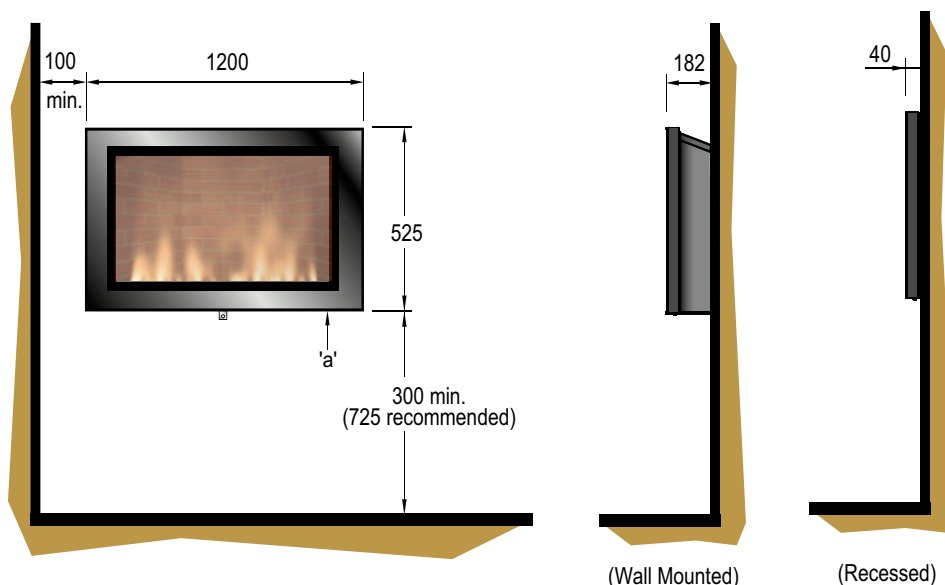

SP16
Ogólna specyfikacja	Efekt płomieni	Optiflame®
	Numer katalogowy	209863
	Kod EAN	5011139209863
	Model	Kominiek ścienny
	Widok na palenisko	1-stronny
	Kolor	Czarny
	Dekoracja paleniska	Płonące polana
Wymiary produktu	Wymiary paleniska (szer. x wys.)	95 x 38 cm
	Wymiary zewnętrzne (szer. x wys. x gł.)	120 x 52,5 x 18,2 cm
Szczegółowa specyfikacja	Funkcja grzewcza	Tak
	Termostat	Tak
	Pilot zdalnego sterowania	Tak
	Dodatkowe sterowanie manualne	Regulacja płomienia i efektów kolorystycznych
	Podświetlenie	LED
	Efekty dźwiękowe	Nie
	Efekty kolorystyczne	Nie
Pobór energii	Grzanie, moc w trybie 1	1000 W
	Grzanie, moc w trybie 2	2000 W
	Zużycie energii przez efekty optyczne	13 W
	Maks. zużycie energii	2000 W
Zasilanie	Napięcie / częstotliwość	230 V/50 Hz
Informacje dodatkowe	Masa produktu	40,7 kg
	Długość kabla zasilającego	1,5 m
	Gwarancja	2 lata