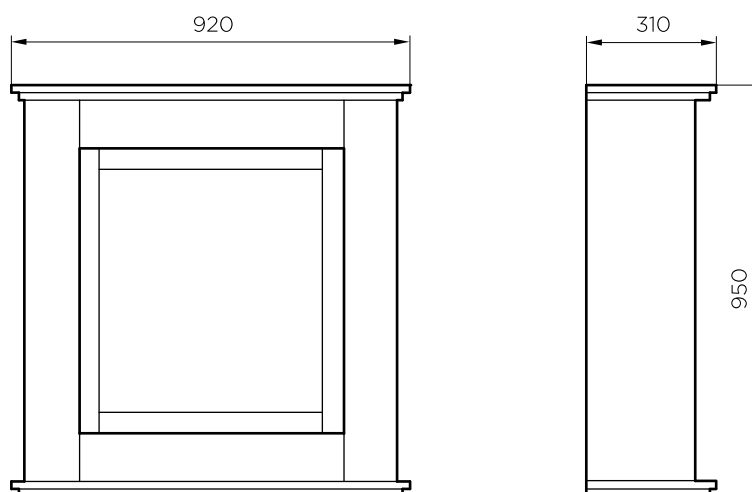

Asti white	Asti concrete
Ogólna specyfikacja	Efekt płomieni	Optiflame®	Optiflame®
	Numer katalogowy	111180	111185
	Kod EAN	5011139123831	5011139123916
	Model	Kominek z obudową	Kominek z obudową
	Widok na palenisko	1-stronny	1-stronny
	Kolor	Biały	Beton
	Dekoracja paleniska	Płonące polana LED	Płonące polana LED
Wymiary produktu	Wymiary paleniska (szer. x wys.)	42 x 52 cm	42 x 52 cm
	Wymiary zewnętrzne (szer. x wys. x gł.)	92 x 93 x 31 cm	92 x 93 x 31 cm
Szczegółowa specyfikacja	Funkcja grzewcza	Tak	Tak
	Termostat	Tak	Tak
	Pilot zdalnego sterowania	Tak	Tak
	Dodatkowe sterowanie manualne	Regulacja płomienia i efektów kolorystycznych	Regulacja płomienia i efektów kolorystycznych
	Podświetlenie	LED	LED
	Efekty dźwiękowe	Nie	Nie
	Efekty kolorystyczne	Opcja podświetlenia płomieni w kolorze niebieskim, czerwonym lub pomarańczowym	Opcja podświetlenia płomieni w kolorze niebieskim, czerwonym lub pomarańczowym
Pobór energii	Grzanie, moc w trybie 1	1400 W	1400 W
	Grzanie, moc w trybie 2	–	–
	Zużycie energii przez efekty optyczne	7 W	7 W
	Maks. zużycie energii	1400 W	1400 W
Zasilanie	Napięcie / częstotliwość	230 V / 50 Hz	230 V / 50 Hz
Informacje dodatkowe	Masa produktu	42 kg	42 kg
	Długość kabla zasilającego	1,5 m	1,5 m
	Gwarancja	2 lata	2 lata