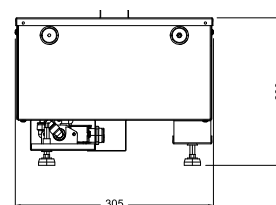

MODEL	DIM 'A'
CAS500	508mm
CAS1000	1017mm

Przy zabudowie wszystkich kaset kominkowych niezbędne jest pozostawienie odpowiedniego kanału wentylacyjnego w celu zapewnienia urządzeniu właściwego dopływu powietrza. Więcej informacji w instrukcji obsługi.