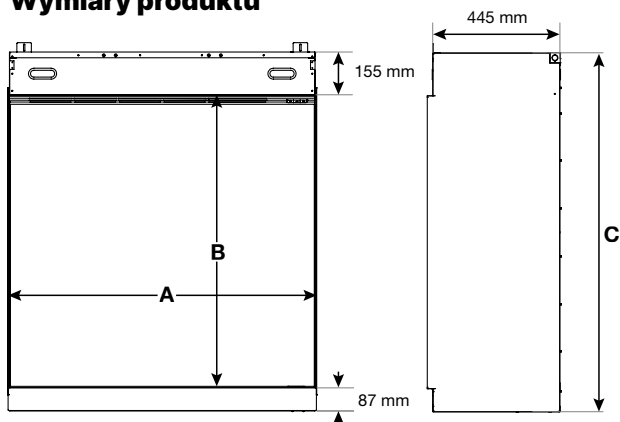

Aspire 30

230V/50Hz | 260 W

Experience Better Living

Wymiary produktu

WYMIARY PRODUKTU			
	Szerokość (cm) (A)	Wysokość (cm) (C)	Głębokość (cm)
Aspire 30	77,7	95,3	44,5

Specyfikacja techniczna

Efekt płomienia	Optiflame®
Numer katalogowy	500003542
Numer GTIN	5011139088161
Model	Wkład do zabudowy
Widok na palenisko	1-stronny
Kolor	Czarny
Dekoracja paleniska	Podświetlane polana i grys szklany
Wymiary paleniska (szer. x wys.) [cm]	76,2x71,1
Wymiary zewnętrzne (szer. x wys. x gł.) [cm]	77,7x95,3x44,5
Funkcja grzania	Tak
Grzałka	Tak
Pilot zdalnego sterowania	Tak
Sterowanie manualne	Tak
Oświetlenie	LED
Efekty dźwiękowe	Tak
Wielobarwne podświetlenie paleniska	Tak
Grzanie, moc w trybie 1 [W]	1000
Grzanie, moc w trybie 2 [W]	2000
Zużycie energii przez efekty optyczne [W]	24
Maks. zużycie energii [W]	2000
Napięcie / Częstotliwość	230V/50Hz
Masa produktu [kg]	40
Długość kabla zasilającego [m]	1 m
Gwarancja	2 lata