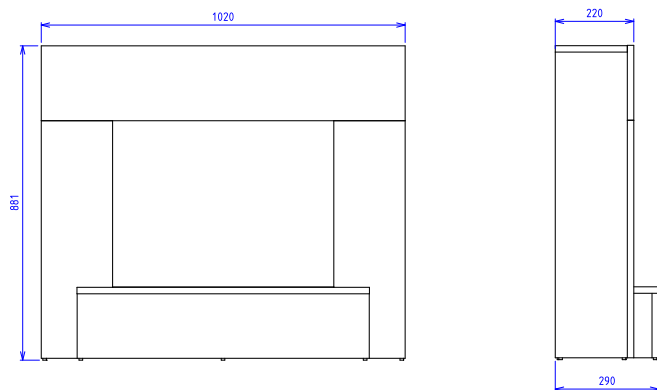

Vigor

230V/50Hz | 7 Watt

Experience Better Living

Wymiary zewnętrzne produktu

Specyfikacja

Efekt płomienia	Optiflame®
Nr katalogowy	235550F
Kod EAN	8716412235559
Model	Freestanding
Widok na palenisko	1-stronny
Kolor	White
Dekoracja paleniska	Płonące polana
Wymiary paleniska (szer. x wys.) [cm]	60x38
Wymiary zewnętrzne (szer. x wys. x gł.) [cm]	102x88,1x29
Funkcja grzewcza	Tak
Termostat	Tak
Pilot zdalnego sterowania	Tak
Dodatkowe sterowanie manualne	Tak
Podświetlenie	LED
Efekty dźwiękowe	Nie
Efekty kolorystyczne	Tak
Grzanie, moc w trybie 1 [W]	1400
Grzanie, moc w trybie 2 [W]	-
Zużycie energii przez efekty optyczne [W]	7
Maks. zużycie energii [W]	1400
Napięcie / częstotliwość	230V/50Hz
Masa produktu [kg]	36,5
Długość kabla zasilającego	1,5 m
Gwarancja	2 lata