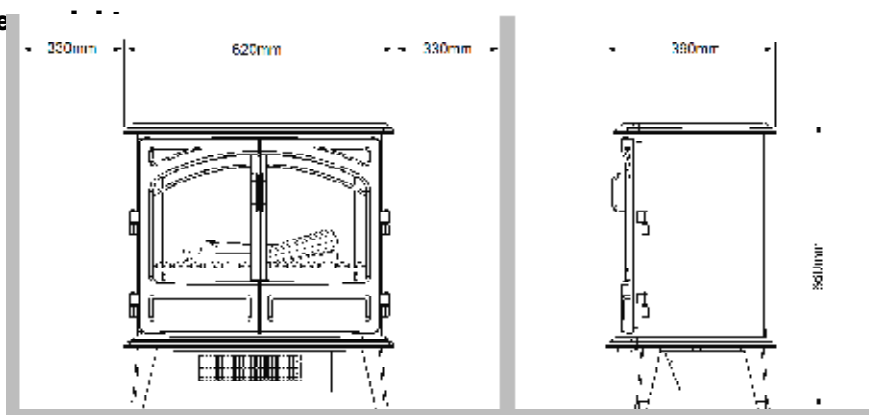

Experience Better Living

Wymiary zewnętrzne

Specyfikacja

Efekt płomienia	Optimyst®
Nr katalogowy	235230F
Kod EAN	8716412235238
Model	Freestanding
Widok na palenisko	1-stronny
Kolor	Red
Dekoracja paleniska	Płonące polana
Wymiary paleniska (szer. x wys.) [cm]	53x28
Wymiary zewnętrzne (szer. x wys. x gł.) [cm]	62x66x39
Funkcja grzewcza	Tak
Termostat	Tak
Pilot zdalnego sterowania	Tak
Dodatkowe sterowanie manualne	Tak
Podświetlenie	Halogen
Efekty dźwiękowe	Nie
Efekty kolorystyczne	Nie
Grzanie, moc w trybie 1 [W]	1000
Grzanie, moc w trybie 2 [W]	2000
Zużycie energii przez efekty optyczne [W]	200
Maks. zużycie energii [W]	2000
Napięcie / częstotliwość	230V/50Hz
Masa produktu [kg]	21
Długość kabla zasilającego	1,8 m
Gwarancja	2 lata