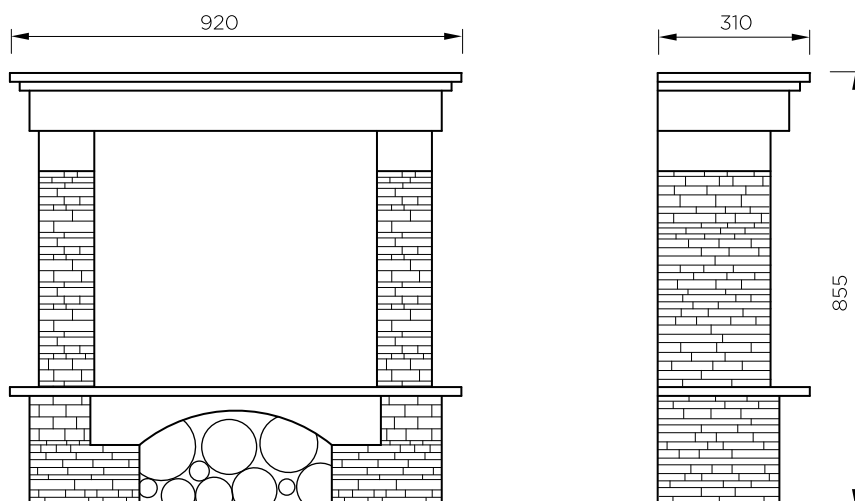

USP's:

- Kominek utrzymany w stylu rustykalnym
- Obudowa fornirowana drewnem w kolorze ciemnego orzecha lub białej sosny
- Imitacja kamienia oraz polan umieszczonych u podstawy kominka
- Wielokolorowe palenisko mieniające się czerwoną i niebieską barwą
- Możliwość dostosowania częstotliwości migotania płomieni

Porto walnut

111177 / 5011139123886

Porto white pine

111179 / 5011139123909

		Porto walnut	Porto white pine
Ogólna specyfikacja	Efekt płomieni	Optiflame®	Optiflame®
	Numer katalogowy	111177	111179
	Kod EAN	5011139123886	5011139123909
	Model	Kominek z obudową	Kominek z obudową
	Widok na palenisko	1-stronny	1-stronny
	Kolor	Alabaster/orzech	Alabaster/biała sosna
	Dekoracja paleniska	Płonące polana LED	Płonące polana LED
Wymiary produktu	Wymiary paleniska (szer. x wys.)	52 x 42 cm	52 x 42 cm
	Wymiary zewnętrzne (szer. x wys. x gł.)	92 x 85,5 x 31 cm	92 x 85,5 x 31 cm
Szczegółowa specyfikacja	Funkcja grzewcza	Tak	Tak
	Termostat	Tak	Tak
	Pilot zdalnego sterowania	Tak	Tak
	Dodatkowe sterowanie manualne	Regulacja płomienia i efektów kolorystycznych	Regulacja płomienia i efektów kolorystycznych
	Podświetlenie	LED	LED
	Efekty dźwiękowe	Nie	Nie
	Efekty kolorystyczne	Opcja podświetlenia płomieni w kolorze niebieskim, czerwonym lub pomarańczowym	Opcja podświetlenia płomieni w kolorze niebieskim, czerwonym lub pomarańczowym
Pobór energii	Grzanie, moc w trybie 1	1400 W	1400 W
	Grzanie, moc w trybie 2	–	–
	Zużycie energii przez efekty optyczne	7 W	7 W
	Maks. zużycie energii	1400 W	1400 W
Zasilanie	Napięcie / częstotliwość	230 V/50 Hz	230 V/50 Hz
Informacje dodatkowe	Masa produktu	48 kg	48 kg
	Długość kabla zasilającego	1,5 m	1,5 m
	Gwarancja	2 lata	2 lata