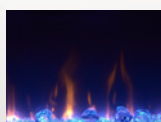

Ignite XL 50"

210289 / 5011139210289