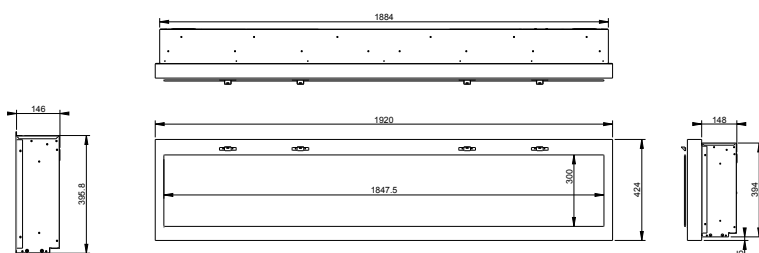

Ignite XL 74"

Rysunek techniczny Ignite XL 100" dostępny na stronie www.dimplex-fires.eu

		Ignite XL 50"	Ignite XL 74"	Ignite XL 100"
Ogólna specyfikacja	Efekt płomieni	Optiflame®	Optiflame®	Optiflame®
	Numer katalogowy	210272	210289	210296
	Kod EAN	5011139210272	5011139210289	5011139210296
	Model	Kominek ścienny do montażu we wnęce	Kominek ścienny do montażu we wnęce	Kominek ścienny do montażu we wnęce
	Widok na palenisko	1-stronny	1-stronny	1-stronny
	Kolor	Czarny	Czarny	Czarny
	Dekoracja paleniska	Akrylowe kostki lodu	Akrylowe kostki lodu	Akrylowe kostki lodu
Wymiary produktu	Wymiary paleniska (szer. x wys.)	124 x 31 cm	186 x 31 cm	245 x 31 cm
	Wymiary zewnętrzne (szer. x wys. x gł.)	130,6 x 41,9 x 14,8 cm	188,4 x 39,4 x 14,8 cm	257,6 x 41,9 x 14,8 cm
Szczegółowa specyfikacja	Funkcja grzewcza	Tak	Tak	Tak
	Termostat	Tak	Tak	Tak
	Pilot zdalnego sterowania	Tak	Tak	Tak
	Dodatkowe sterowanie manualne	Regulacja płomienia	Regulacja płomienia	Regulacja płomienia
	Podświetlenie	LED	LED	LED
	Efekty dźwiękowe	Nie	Nie	Nie
	Efekty kolorystyczne	Wielobarwne palenisko	Wielobarwne palenisko	Wielobarwne palenisko
Pobór energii	Grzanie, moc w trybie 1	1800 W (w zależności od użycia ComfortSaver)	1800 W (w zależności od użycia ComfortSaver)	1800 W (w zależności od użycia ComfortSaver)
	Grzanie, moc w trybie 2	–	–	–
	Zużycie energii przez efekty optyczne	19 W	27 W	35 W
	Maks. zużycie energii	1800 W	1800 W	1800 W
Zasilanie	Napięcie / częstotliwość	230 V/50 Hz	230 V/50 Hz	230 V/50 Hz
Informacje dodatkowe	Masa produktu	28,7 kg	39 kg	54 kg
	Długość kabla zasilającego	1,5 m	1,5 m	1,5 m
	Gwarancja	2 lata	2 lata	2 lata