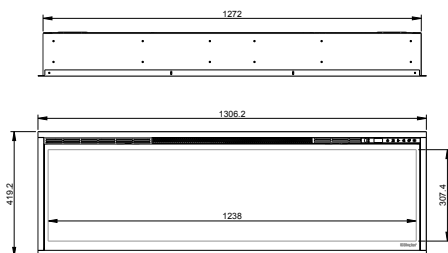

Ignite XL 50"