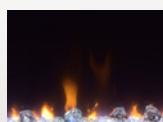

# Ignite XL 50"/74"/100"

Optiflame®

Seria Ignite XL wytycza nowe trendy we wzornictwie oraz standardy estetyczne, oferując bezkonkurencyjny, panoramiczny widok na grę płomieni. Wielobarwne, LED-owe podświetlenie paleniska umożliwia dostosowanie jego kolorystyki do nastroju chwili lub szczególnej okazji. Ciepłe powietrze, uchodzące przez dyskretne otwory wentylacyjne w obudowie, szybko i skutecznie ogrzewa pomieszczenie. Montaż kominków jest mało wymagający oraz nie zajmuje wiele czasu. Seria ta charakteryzuje się wysoką jakością, a także nowoczesnym designem.

## USP's

- Bezramowa szyba zapewnia niczym niezakłócony, panoramiczny widok na palenisko z każdej perspektywy
- Palenisko zdobią akrylowe kostki lodu podświetlane w siedmiu barwach
- Krótki czas nagrzewania dzięki funkcji zwiększania mocy grzewczej oraz łatwa kontrola temperatury za sprawą termostatu cyfrowego
- Opatentowany system grzewczy ComfortSaver® – tryb Eco zużywający mniej energii elektrycznej
- Opcjonalna dekoracja paleniska w postaci kawałków drewna i otoczek