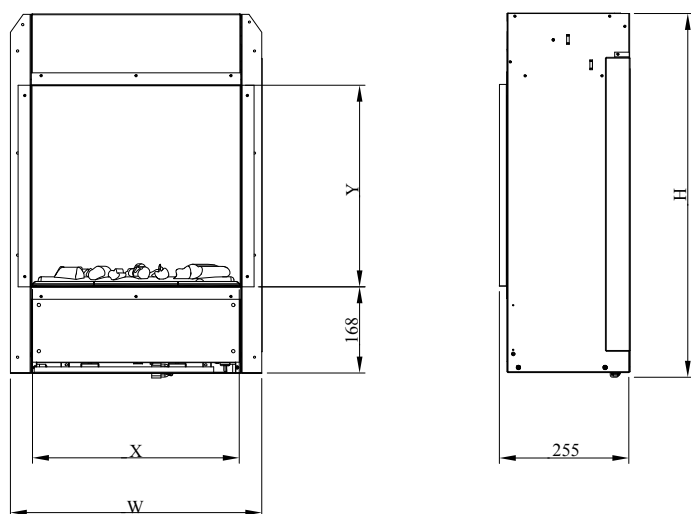

**Engine 56-600 black**  
Metalowy panel tylny  
w kolorze czarnym

Opcjonalny panel tylny  
ze wzorem cegieł

Numer katalogowy: 211835 | Kod EAN: 5011139211835 | Optimyst®

 **Dimplex**

**Zastrzeżenie**  
Opracowaliśmy tę publikację z najwyższą starannością. Jednak informacje w tej publikacji mogą być fałszywie interpretowane i mogły zostać zmienione lub uzupełnione. Niniejsza publikacja może ulec zmianie. Glen Dimplex nie ponosi odpowiedzialności za konsekwencje działań, decyzji lub wyników opartych wyłącznie na informacjach zawartych w niniejszej publikacji.

MODEL	'H'	'W'	'X'	'Y'
ENG56-600	700mm	646mm	569mm	395mm

		Engine 56-600 black	
<b>Ogólna specyfikacja</b>	Efekt płomieni	Optimyst®	
	Numer katalogowy	211835	
	Kod EAN	5011139211835	
	Model	Wkład kominkowy	
	Widok na palenisko	1-stronny	
	Kolor	Metalowy panel tylny w kolorze czarnym (opcjonalny panel tylny ze wzorem cegieł)	
	Dekoracja paleniska	Płonące polana	
<b>Wymiary produktu</b>	Wymiary paleniska (szer. x wys.)	56 x 40 cm	
	Wymiary zewnętrzne (szer. x wys. x gł.)	65 x 70 x 25,5 cm	
<b>Szczegółowa specyfikacja</b>	Funkcja grzewcza	Tak	
	Termostat	Tak	
	Pilot zdalnego sterowania	Tak	
	Dodatkowe sterowanie manualne	Włączenie/wyłączenie efektu płomieni	
	Podświetlenie	Halogenowe	
	Efekty dźwiękowe	Nie	
	Efekty kolorystyczne	Nie	
<b>Pobór energii</b>	Grzanie, moc w trybie 1	1000 W	
	Grzanie, moc w trybie 2	2000 W	
	Zużycie energii przez efekty optyczne	200 W	
	Maks. zużycie energii	2000 W	
<b>Zasilanie</b>	Napięcie / częstotliwość	230 V/50 Hz	
<b>Informacje dodatkowe</b>	Masa produktu	19,5 kg	
	Długość kabla zasilającego	1,5 m	
	Gwarancja	2 lata	