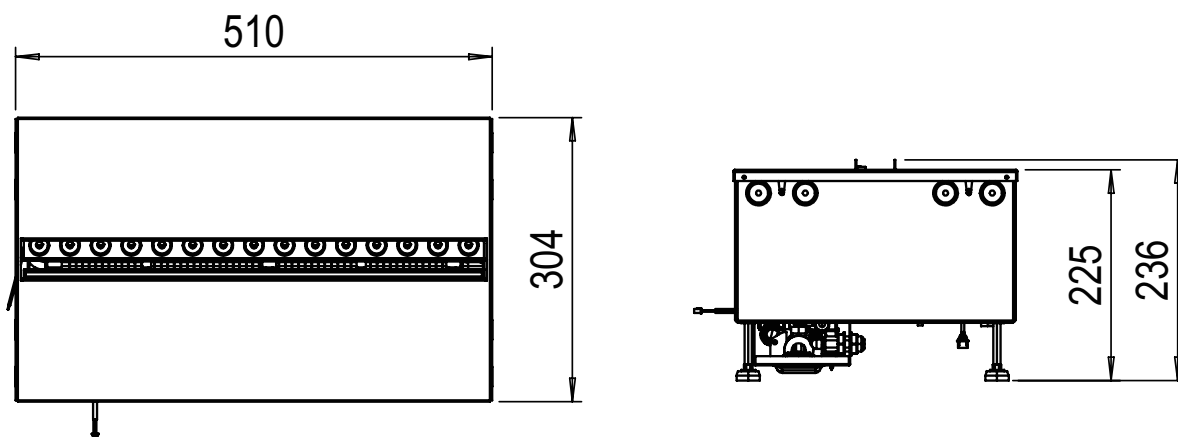

Zestaw polan do kasety 500 projects  
dostępny wyłącznie jako opcja dodatkowa

Numer katalogowy: 211439 | Kod EAN: 5011139211439 | Optimyst®

 **Dimplex**

**Zastrzeżenie**  
Opracowaliśmy tę publikację z najwyższą starannością. Jednak informacje w tej publikacji mogą być fałszywie interpretowane i mogły zostać zmienione lub uzupełnione. Niniejsza publikacja może ulec zmianie. Glen Dimplex nie ponosi odpowiedzialności za konsekwencje działań, decyzji lub wyników opartych wyłącznie na informacjach zawartych w niniejszej publikacji.