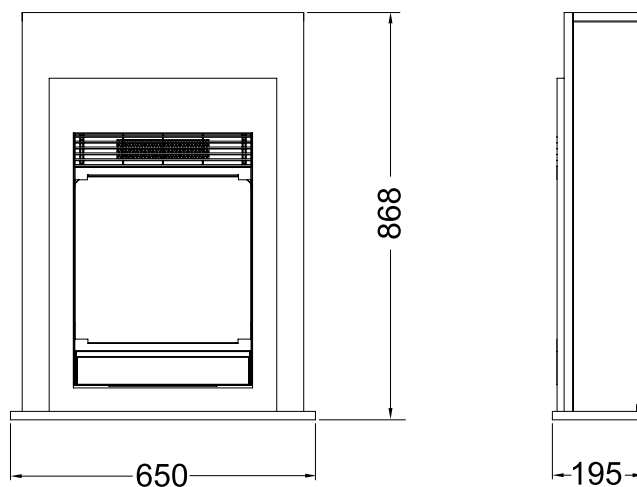

| | | Bellini |
|---------------------------------|---|---|
| Ogólna specyfikacja | Efekt płomieni | Optiflame® |
| | Numer katalogowy | 211149 (white) / 211132 (black) 210456 (brown) / 210449 (concrete) |
| | Kod EAN | 5011139211149 (white) / 5011139211132 (black) 5011139210456 (brown) / 5011139210449 (concrete) |
| | Model | Kominek z obudową |
| | Widok na palenisko | 1-stronny |
| | Kolor | Biały / białe wykończenie Biały / czarne wykończenie Biały / orzech Biały / beton |
| | Dekoracja paleniska | Płonące polana |
| Wymiary produktu | Wymiary paleniska (szer. x wys.) | 34 x 38 cm |
| | Wymiary zewnętrzne (szer. x wys. x gł.) | 65 x 86,8 x 19,5 cm |
| Szczegółowa specyfikacja | Funkcja grzewcza | Tak |
| | Termostat | Tak |
| | Pilot zdalnego sterowania | Tak |
| | Dodatkowe sterowanie manualne | Tak |
| | Podświetlenie | LED |
| | Efekty dźwiękowe | Nie |
| | Efekty kolorystyczne | Nie |
| Pobór energii | Grzanie, moc w trybie 1 | 750 W |
| | Grzanie, moc w trybie 2 | 1500 W |
| | Zużycie energii przez efekty optyczne | 10 W |
| | Maks. zużycie energii | 1500 W |
| Zasilanie | Napięcie / częstotliwość | 230 V/50 Hz |
| Informacje dodatkowe | Masa produktu | 21,5 kg |
| | Długość kabla zasilającego | 1,5 m |
| | Gwarancja | 2 lata |