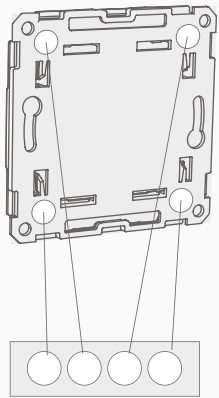

www.gdhv.pl