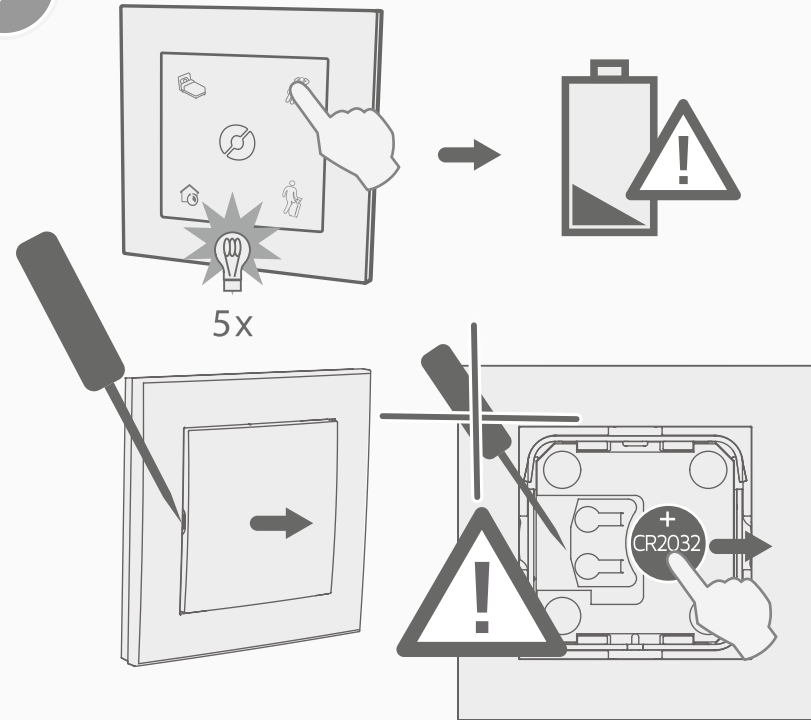

www.gdhv.pl

ID

Wyszukiwanie automatyczne / Automatic Search

Ostrzeżenie! Ryzyko eksplozji w przypadku wymiany baterii na niewłaściwy typ. Zużyte baterie należy zutylizować zgodnie z instrukcją.

Caution! Risk of explosion if battery is replaced by an incorrect type. Dispose of used batteries according to the instructions.

CR2032, 3V

RF 868,4 MHz
≤10 mW

Dimplex®

SCS SWITCH

Radiowy przełącznik trybów pracy
Wireless switch panel

Instrukcja obsługi
User guide

DEKLARACJA ZGODNOŚCI

Glen Dimplex Heating & Ventilation oświadcza, że sprzęt opisany w niniejszej instrukcji jest zgodny z zasadniczymi wymaganiami i pozostałymi stosownymi postanowieniami Dyrektywy UE 2014/53 / UE. Jeśli potrzebujesz kopii oryginalnie podpisanej deklaracji zgodności - DoC, wyślij wiadomość e-mail na adres: office@dimplex.pl