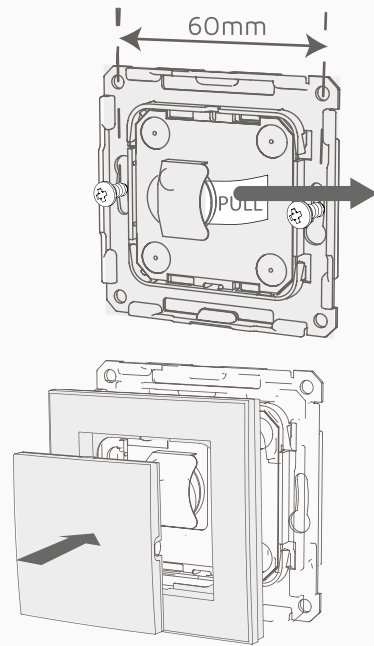

www.gdhv.pl