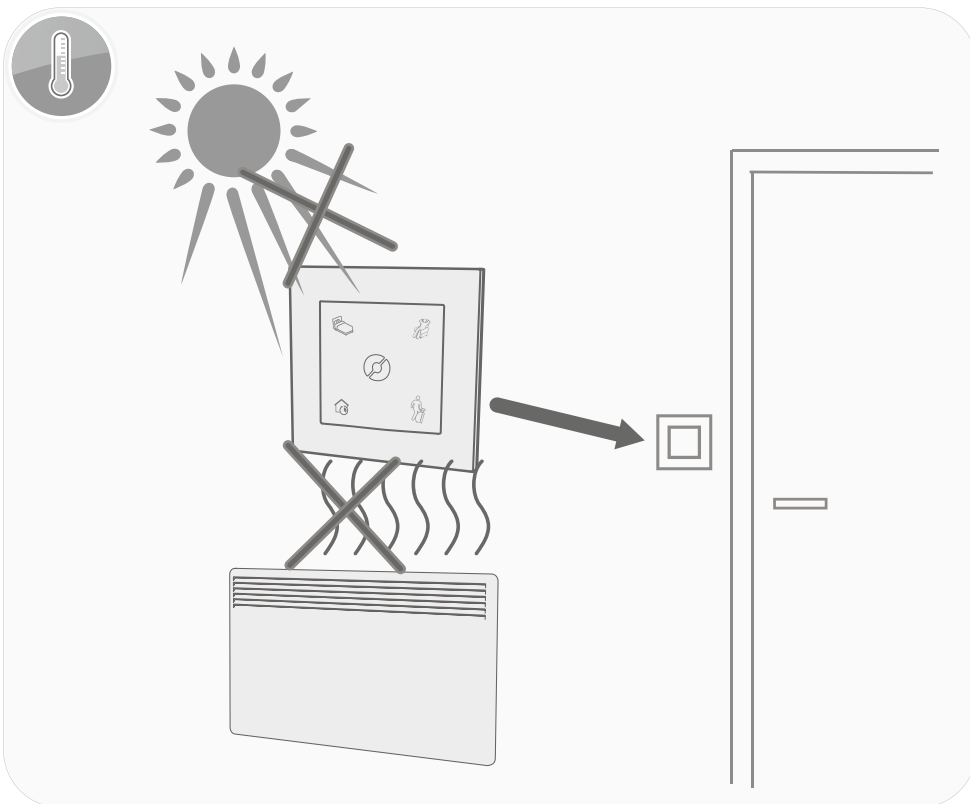

www.gdhv.pl

ID

Wyszukiwanie automatyczne / Automatic Search

Ostrzeżenie! Ryzyko eksplozji w przypadku wymiany baterii na niewłaściwy typ. Zużyte baterie należy zutylizować zgodnie z instrukcją.

Caution! Risk of explosion if battery is replaced by an incorrect type. Dispose of used batteries according to the instructions.

CR2032, 3V

RF 868,4 MHz
≤10 mW

Dimplex®

SCS SWITCH

Radiowy przełącznik trybów pracy
Wireless switch panel

Instrukcja obsługi
User guide

DEKLARACJA ZGODNOŚCI

Glen Dimplex Heating & Ventilation oświadcza, że sprzęt opisany w niniejszej instrukcji jest zgodny z zasadniczymi wymaganiami i pozostałymi stosownymi postanowieniami Dyrektywy UE 2014/53 / UE. Jeśli potrzebujesz kopii oryginalnie podpisanej deklaracji zgodności - DoC, wyślij wiadomość e-mail na adres: office@dimplex.pl