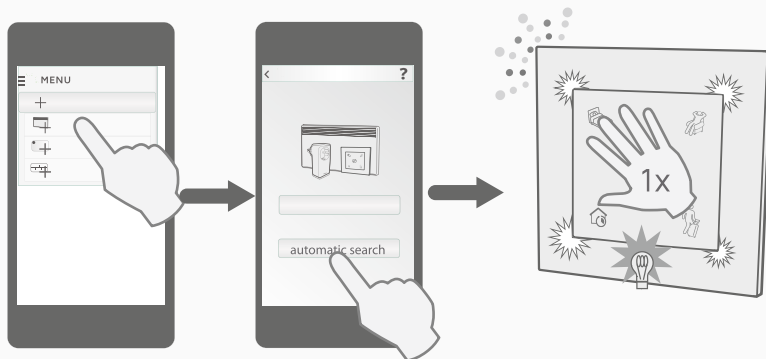

www.gdhv.pl

ID

Wyszukiwanie automatyczne / Automatic Search

Ostrzeżenie! Ryzyko eksplozji w przypadku wymiany baterii na niewłaściwy typ. Zużyte baterie należy zutylizować zgodnie z instrukcją.

Caution! Risk of explosion if battery is replaced by an incorrect type. Dispose of used batteries according to the instructions.

CR2032, 3V

RF 868,4 MHz
≤10 mW

Dimplex®

SCS SWITCH

Radiowy przełącznik trybów pracy
Wireless switch panel

Instrukcja obsługi
User guide

DEKLARACJA ZGODNOŚCI

Glen Dimplex Heating & Ventilation oświadcza, że sprzęt opisany w niniejszej instrukcji jest zgodny z zasadniczymi wymaganiami i pozostałymi stosownymi postanowieniami Dyrektywy UE 2014/53 / UE. Jeśli potrzebujesz kopii oryginalnie podpisanej deklaracji zgodności - DoC, wyślij wiadomość e-mail na adres: office@dimplex.pl