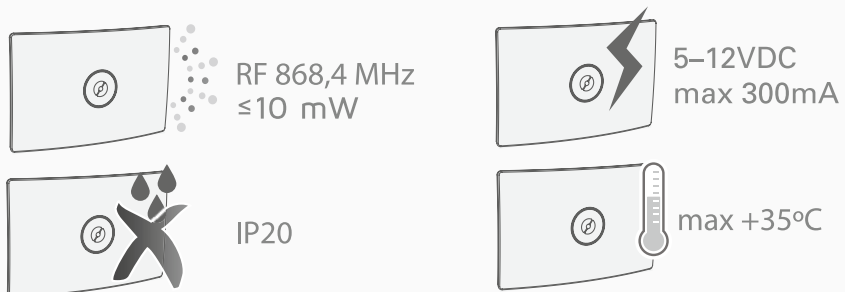

www.gdhv.pl

ID

To urządzenie może być podłączone tylko do zewnętrznego źródła zasilania dostarczonego z urządzeniem.

This unit must only be connected to the external power supply supplied with the equipment