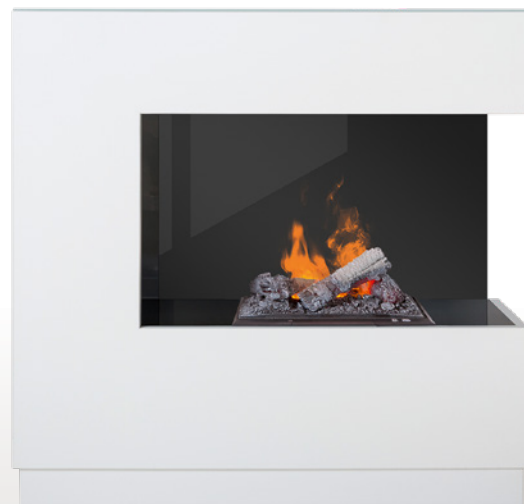

Zen

Optimyst®

Zen charakteryzują proste, czyste linie obudowy i oszczędne wzornictwo. Minimalistyczny design wraz z białym lub imitującym beton wykończeniem doskonale współgra z nowoczesnymi aranżacjami wnętrz, zwłaszcza tymi w stylu skandynawskim oraz industrialnym. Jego stonowana forma eksponuje ciepłą barwę płomieni powstających dzięki technologii Optimyst®. Realistyczna, trójwymiarowa iluzja ognia, która powstaje dzięki mgiełce wodnej podświetlanej diodami LED, jest doskonale wyeksponowana za sprawą otwartego z dwóch stron paleniska. Pracą samego kominka można wygodnie sterować za pomocą pilota. Zen bez wątpienia przypadnie do gustu wszystkim wielbicielom współczesnych aranżacji wnętrz.

USP's

- Nowoczesny design z obudową imitująca beton lub w kolorze białym
- Doskonale sprawdza się zarówno w klasycznych, jak i nowoczesnych wnętrzach
- Widok na palenisko z dwóch stron

Zen concrete

111166 / 5011139111166