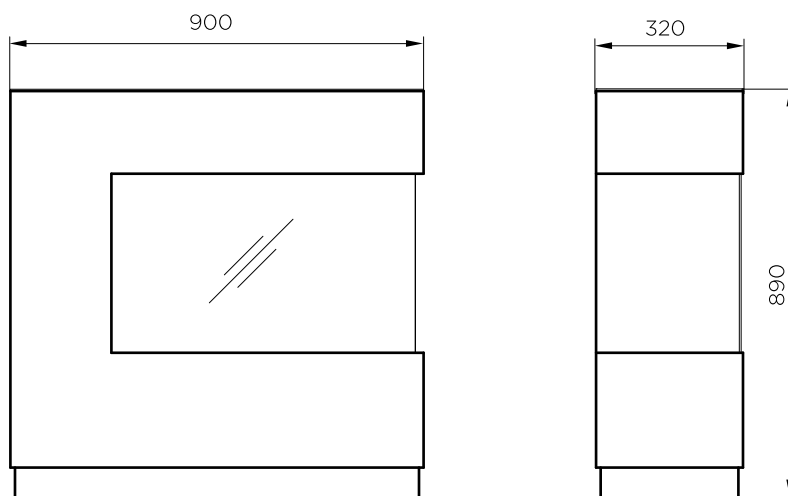

USP's

- Nowoczesny design z obudową imitująca beton lub w kolorze białym
- Doskonale sprawdza się zarówno w klasycznych, jak i nowoczesnych wnętrzach
- Widok na palenisko z dwóch stron

Zen concrete

111166 / 5011139111166

Zen white

111164 / 5011139111159

Produkt z wkładem kominkowym

Cassette 400/600 LED
210791
5011139210791

		Zen concrete	Zen white
Ogólna specyfikacja	Efekt płomieni	Optimyst®	Optimyst®
	Numer katalogowy	111166	111164
	Kod EAN	5011139111166	5011139111159
	Model	Kominek z obudową	Kominek z obudową
	Widok na palenisko	2-stronny	2-stronny
	Kolor	Beton	Biały
	Dekoracja paleniska	Metalowe palenisko	Metalowe palenisko
Wymiary produktu	Wymiary paleniska (szer. x wys.)	38 x 20 cm	38 x 20 cm
	Wymiary zewnętrzne (szer. x wys. x gł.)	90 x 89 x 32 cm	90 x 89 x 32 cm
Szczegółowa specyfikacja	Funkcja grzewcza	Nie	Nie
	Termostat	Nie	Nie
	Pilot zdalnego sterowania	Tak	Tak
	Dodatkowe sterowanie manualne	Tak	Tak
	Podświetlenie	LED	LED
	Efekty dźwiękowe	Nie	Nie
	Efekty kolorystyczne	Nie	Nie
Pobór energii	Grzanie, moc w trybie 1	–	–
	Grzanie, moc w trybie 2	–	–
	Zużycie energii przez efekty optyczne	125 W	125 W
	Maks. zużycie energii	125 W	125 W
Zasilanie	Napięcie / częstotliwość	230 V/50 Hz	230 V/50 Hz
Informacje dodatkowe	Masa produktu	34 kg	34 kg
	Długość kabla zasilającego	1,5 m	1,5 m
	Gwarancja	2 lata	2 lata