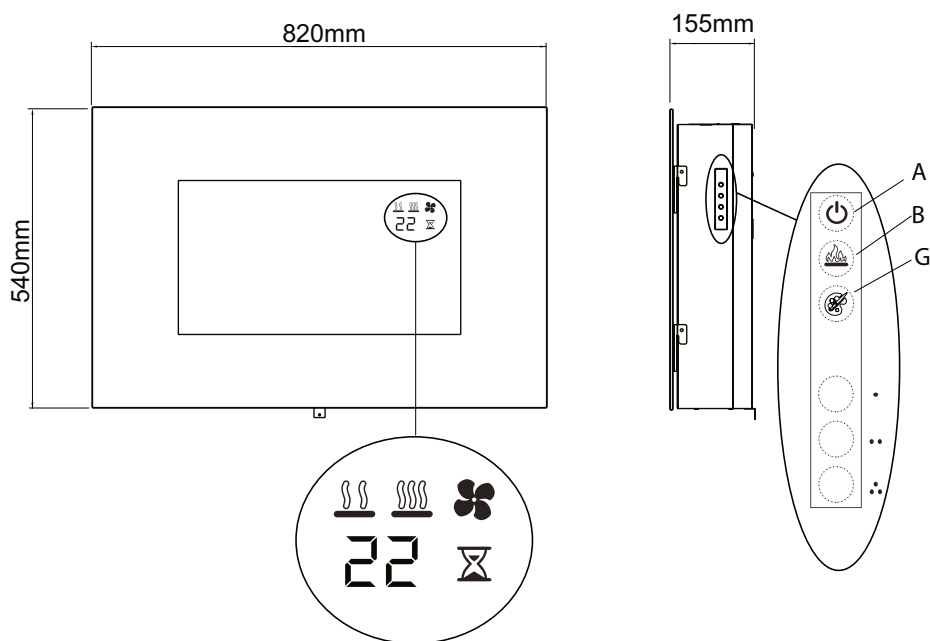

	Toluca	
Ogólna specyfikacja	Efekt płomieni	Optiflame®
	Numer katalogowy	210401
	Kod EAN	5011139210401
	Model	Kominek ścienny
	Widok na palenisko	1-stronny
	Kolor	Czarny
	Dekoracja paleniska	Akrylowe kostki lodu
Wymiary produktu	Wymiary paleniska (szer. x wys.)	51 x 28 cm
	Wymiary zewnętrzne (szer. x wys. x gł.)	82 x 54 x 15,5 cm
Szczegółowa specyfikacja	Funkcja grzewcza	Tak
	Termostat	Tak
	Pilot zdalnego sterowania	Tak
	Dodatkowe sterowanie manualne	Regulacja płomienia i efektów kolorystycznych
	Podświetlenie	LED
	Efekty dźwiękowe	Nie
	Efekty kolorystyczne	Wielobarwne palenisko
Pobór energii	Grzanie, moc w trybie 1	1000 W
	Grzanie, moc w trybie 2	2000 W
	Zużycie energii przez efekty optyczne	10 W
	Maks. zużycie energii	2000 W
Zasilanie	Napięcie / częstotliwość	230 V/50 Hz
Informacje dodatkowe	Masa produktu	12,5 kg
	Długość kabla zasilającego	1,5 m
	Gwarancja	2 lata