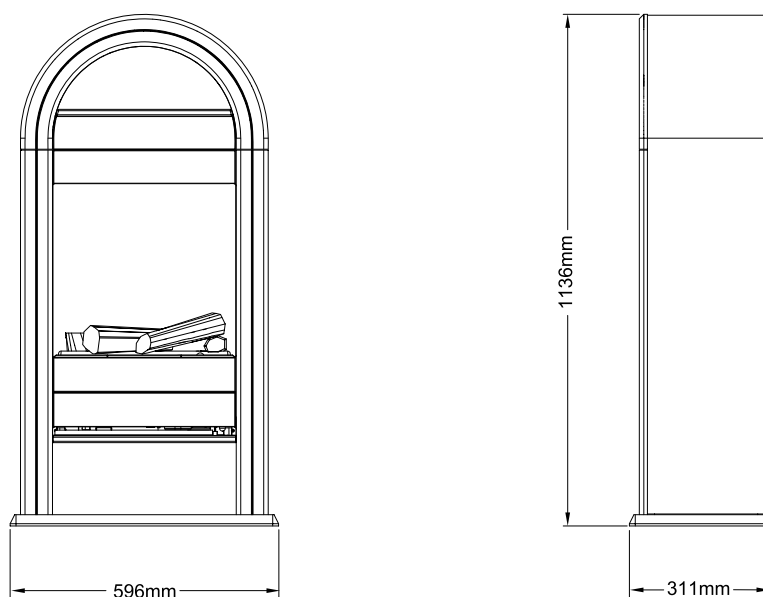

USP's

- Kominek w stylu skandynawskim z wnęką do przechowywania polan
- Masywny wygląd obudowy za sprawą ramy imitującej antracyt
- Dekoracyjna półka w górnej partii kominka
- Opcja dodatkowa: lustrzany panel tylny wzmagający intensywność obrazu płomieni

Numer katalogowy: 203335 | Kod EAN: 5011139203335 | Optimyst®

 **Dimplex**

Zastrzeżenie
Opracowaliśmy tę publikację z najwyższą starannością. Jednak informacje w tej publikacji mogą być fałszywie interpretowane i mogły zostać zmienione lub uzupełnione. Niniejsza publikacja może ulec zmianie. Glen Dimplex nie ponosi odpowiedzialności za konsekwencje działań, decyzji lub wyników opartych wyłącznie na informacjach zawartych w niniejszej publikacji.

	Romero	
Ogólna specyfikacja	Efekt płomieni	Optimyst®
	Numer katalogowy	203335
	Kod EAN	5011139203335
	Model	Kominek z obudową
	Widok na palenisko	1-stronny
	Kolor	Czarny/antracyt
	Dekoracja paleniska	Płonące polana
Wymiary produktu	Wymiary paleniska (szer. x wys.)	38 x 40 cm
	Wymiary zewnętrzne (szer. x wys. x gł.)	59,6 x 113,6 x 31,1 cm
Szczegółowa specyfikacja	Funkcja grzewcza	Tak
	Termostat	Tak
	Pilot zdalnego sterowania	Tak
	Dodatkowe sterowanie manualne	Tak
	Podświetlenie	Halogenowe
	Efekty dźwiękowe	Nie
	Efekty kolorystyczne	Nie
Pobór energii	Grzanie, moc w trybie 1	1000 W
	Grzanie, moc w trybie 2	2000 W
	Zużycie energii przez efekty optyczne	200 W
	Maks. zużycie energii	2000 W
Zasilanie	Napięcie / częstotliwość	230 V/50 Hz
Informacje dodatkowe	Masa produktu	35 kg
	Długość kabla zasilającego	1,5 m
	Gwarancja	2 lata