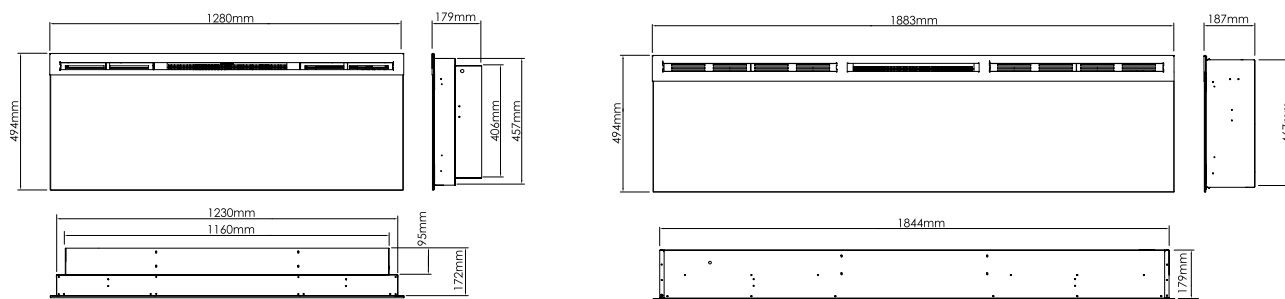

Prism 50"

209900 / 5011139209900

Prism 74"

209917 / 5011139209917

	Prism 50"	Prism 74"	
Ogólna specyfikacja	Efekt płomieni	Optiflame®	Optiflame®
	Numer katalogowy	209900	209917
	Kod EAN	5011139209900	5011139209917
	Model	Kominek ścienny do montażu we wnęce ściennej lub na ścianie	Kominek ścienny do montażu we wnęce ściennej lub na ścianie
	Widok na palenisko	1-stronny	1-stronny
	Kolor	Czarny	Czarny
	Dekoracja paleniska	Akrylowe kostki lodu	Akrylowe kostki lodu
Wymiary produktu	Wymiary paleniska (szer. x wys.)	120 x 27 cm	180 x 27 cm
	Wymiary zewnętrzne (szer. x wys. x gł.)	128 x 49,4 x 17,9 cm	188,3 x 49,4 x 17,9 cm
Szczegółowa specyfikacja	Funkcja grzewcza	Tak	Tak
	Termostat	Tak	Tak
	Pilot zdalnego sterowania	Tak	Tak
	Dodatkowe sterowanie manualne	Regulacja płomienia	Regulacja płomienia
	Podświetlenie	LED	LED
	Efekty dźwiękowe	Nie	Nie
	Efekty kolorystyczne	Wielobarwne palenisko	Wielobarwne palenisko
Pobór energii	Grzanie, moc w trybie 1	1100 W	1100 W
	Grzanie, moc w trybie 2	–	–
	Zużycie energii przez efekty optyczne	19 W	24 W
	Maks. zużycie energii	1100 W	1100 W
Zasilanie	Napięcie / częstotliwość	230 V/50 Hz	230 V/50 Hz
Informacje dodatkowe	Masa produktu	32,5 kg	47,2 kg
	Długość kabla zasilającego	1,5 m	1,5 m
	Gwarancja	2 lata	2 lata