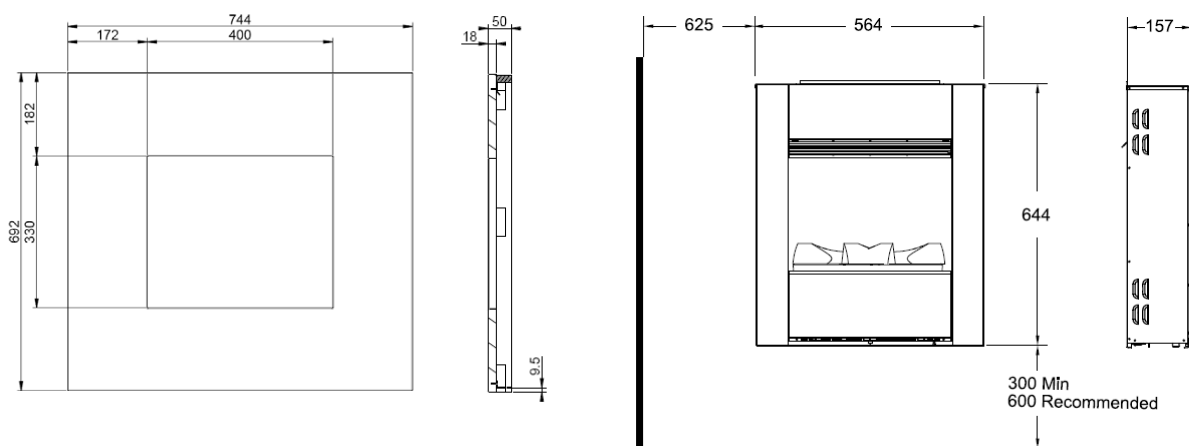

		Nissum concrete S	Nissum concrete L
Ogólna specyfikacja	Efekt płomieni	Optimyst®	Optimyst®
	Numer katalogowy	207821	207838
	Kod EAN	5011139207821	5011139207838
	Model	Kominek ścienny	Kominek ścienny
	Widok na palenisko	1-stronny	1-stronny
	Kolor	Beton	Beton
	Dekoracja paleniska	Płonące polana	Płonące polana
Wymiary produktu	Wymiary paleniska (szer. x wys.)	40 x 32 cm	54 x 32 cm
	Wymiary zewnętrzne (szer. x wys. x gł.)	74 x 69 x 20 cm (głębokość ramy: 6 cm)	88 x 69 x 20 cm (głębokość ramy: 6 cm)
Szczegółowa specyfikacja	Funkcja grzewcza	Tak	Tak
	Termostat	Tak	Tak
	Pilot zdalnego sterowania	Tak	Tak
	Dodatkowe sterowanie manualne	Włącznik 24h/7, regulacja płomienia	Włącznik 24h/7, regulacja płomienia
	Podświetlenie	Halogenowe	Halogenowe
	Efekty dźwiękowe	Nie	Nie
	Efekty kolorystyczne	Nie	Nie
Pobór energii	Grzanie, moc w trybie 1	1000 W	1000 W
	Grzanie, moc w trybie 2	2000 W	2000 W
	Zużycie energii przez efekty optyczne	200 W	200 W
	Maks. zużycie energii	2000 W	2000 W
Zasilanie	Napięcie / częstotliwość	230 V/50 Hz	230 V/50 Hz
Informacje dodatkowe	Masa produktu	19,5 kg	23 kg
	Długość kabla zasilającego	1,5 m	1,5 m
	Gwarancja	2 lata	2 lata