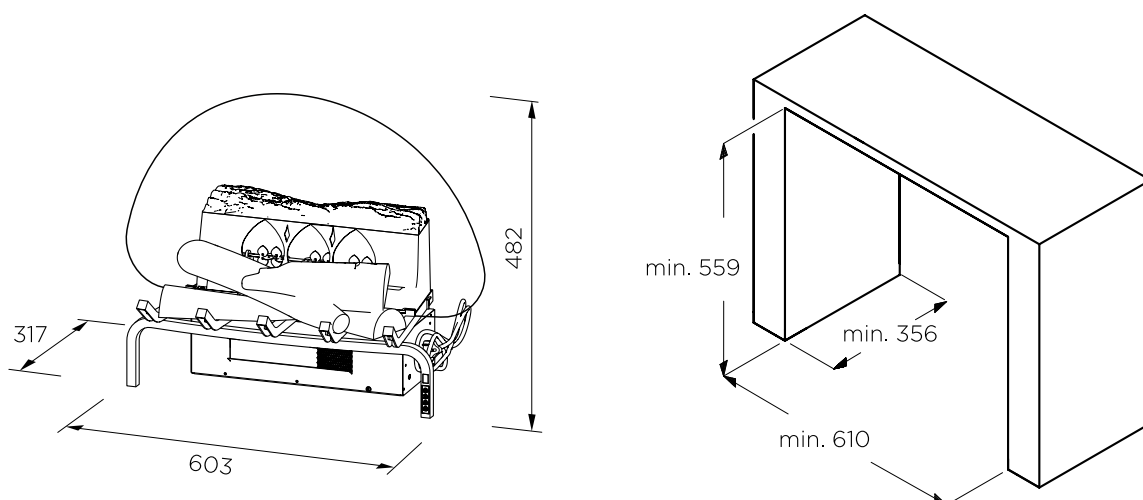

## USP's

- Wkład kominkowy doskonały do umieszczenia we wnęce nieużywanych, tradycyjnych kominków
- Regulacja jasności płomieni umożliwia stworzenie wyjątkowej atmosfery
- Antyrefleksyjny panel Mirage™, z częściowo matową, akrylową powierzchnią, tworzy wyrazisty obraz realistycznych płomieni, bez odbijania światła
- Opcja Światło 360° wzbogaca efekt płomieni o dodatkowe migotanie
- Efekt płomieni niezależny od trybu grzania umożliwia czerpanie przyjemności z widoku ognia 365 dni w roku

		Revillusion logset 20"
<b>Ogólna specyfikacja</b>	Efekt płomieni	Revillusion®
	Numer katalogowy	211156
	Kod EAN	5011139211156
	Model	Wkład kominkowy
	Widok na palenisko	3-stronny
	Kolor	Czarny
	Dekoracja paleniska	Płonące polana LED
<b>Wymiary produktu</b>	Wymiary paleniska (szer. x wys.)	–
	Wymiary zewnętrzne (szer. x wys. x gł.)	60,3 x 48,2 x 31,7 cm
<b>Szczegółowa specyfikacja</b>	Funkcja grzewcza	Tak
	Termostat	Tak
	Pilot zdalnego sterowania	Tak
	Dodatkowe sterowanie manualne	Regulacja płomienia
	Podświetlenie	LED
	Efekty dźwiękowe	Nie
	Efekty kolorystyczne	Nie
<b>Pobór energii</b>	Grzanie, moc w trybie 1	650 W
	Grzanie, moc w trybie 2	1300 W
	Zużycie energii przez efekty optyczne	9 W
	Maks. zużycie energii	1300 W
<b>Zasilanie</b>	Napięcie / częstotliwość	230 V/50 Hz
<b>Informacje dodatkowe</b>	Masa produktu	4,9 kg
	Długość kabla zasilającego	1,5 m
	Gwarancja	2 lata