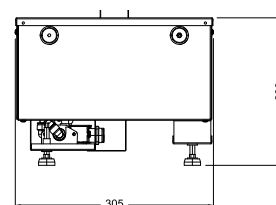

MODEL	DIM 'A'
CAS500	508mm
CAS1000	1017mm

Przy zabudowie wszystkich kaset kominkowych niezbędne jest pozostawienie odpowiedniego kanału wentylacyjnego w celu zapewnienia urządzeniu właściwego dopływu powietrza. Więcej informacji w instrukcji obsługi.

	Cassette 500 retail	
Ogólna specyfikacja	Efekt płomieni	Optimyst®
	Numer katalogowy	210654
	Kod EAN	5011139210654
	Model	Kaseta kominkowa
	Widok na palenisko	4-stronny
	Kolor	Czarny
	Dekoracja paleniska	Metalowe palenisko (opcjonalnie dostępny zestaw polan 500 LED)
Wymiary produktu	Wymiary paleniska (szer. x wys.)	49 x 20 cm
	Wymiary zewnętrzne (szer. x wys. x gł.)	51 x 30 x 20 cm
Szczegółowa specyfikacja	Funkcja grzewcza	Nie
	Termostat	Nie
	Pilot zdalnego sterowania	Tak
	Dodatkowe sterowanie manualne	Tak
	Podświetlenie	LED
	Efekty dźwiękowe	Tak
	Efekty kolorystyczne	Nie
Pobór energii	Grzanie, moc w trybie 1	–
	Grzanie, moc w trybie 2	–
	Zużycie energii przez efekty optyczne	220 W
	Maks. zużycie energii	220 W
Zasilanie	Napięcie / częstotliwość	230 V/50 Hz
Informacje dodatkowe	Masa produktu	9 kg
	Długość kabla zasilającego	1,5 m
	Gwarancja	2 lata