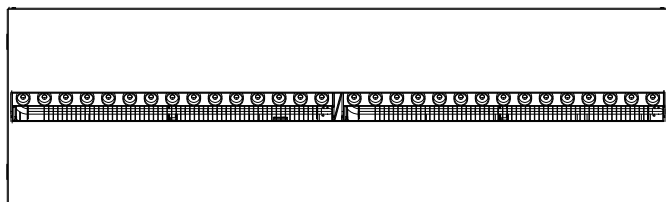

Zestaw polan do kasety 500 retail
dostępny wyłącznie jako opcja dodatkowa

Numer katalogowy: 210654 | Kod EAN: 5011139210654 | Optimyst®

 **Dimplex**

Zastrzeżenie
Opracowaliśmy tę publikację z najwyższą starannością. Jednak informacje w tej publikacji mogą być fałszywie interpretowane i mogły zostać zmienione lub uzupełnione. Niniejsza publikacja może ulec zmianie. Glen Dimplex nie ponosi odpowiedzialności za konsekwencje działań, decyzji lub wyników opartych wyłącznie na informacjach zawartych w niniejszej publikacji.

MODEL	DIM 'A'
CAS500	508mm
CAS1000	1017mm

Przy zabudowie wszystkich kaset kominkowych niezbędne jest pozostawienie odpowiedniego kanału wentylacyjnego w celu zapewnienia urządzeniu właściwego dopływu powietrza. Więcej informacji w instrukcji obsługi.

	Cassette 500 retail	
Ogólna specyfikacja	Efekt płomieni	Optimyst®
	Numer katalogowy	210654
	Kod EAN	5011139210654
	Model	Kaseta kominkowa
	Widok na palenisko	4-stronny
	Kolor	Czarny
	Dekoracja paleniska	Metalowe palenisko (opcjonalnie dostępny zestaw polan 500 LED)
Wymiary produktu	Wymiary paleniska (szer. x wys.)	49 x 20 cm
	Wymiary zewnętrzne (szer. x wys. x gł.)	51 x 30 x 20 cm
Szczegółowa specyfikacja	Funkcja grzewcza	Nie
	Termostat	Nie
	Pilot zdalnego sterowania	Tak
	Dodatkowe sterowanie manualne	Tak
	Podświetlenie	LED
	Efekty dźwiękowe	Tak
	Efekty kolorystyczne	Nie
Pobór energii	Grzanie, moc w trybie 1	–
	Grzanie, moc w trybie 2	–
	Zużycie energii przez efekty optyczne	220 W
	Maks. zużycie energii	220 W
Zasilanie	Napięcie / częstotliwość	230 V/50 Hz
Informacje dodatkowe	Masa produktu	9 kg
	Długość kabla zasilającego	1,5 m
	Gwarancja	2 lata