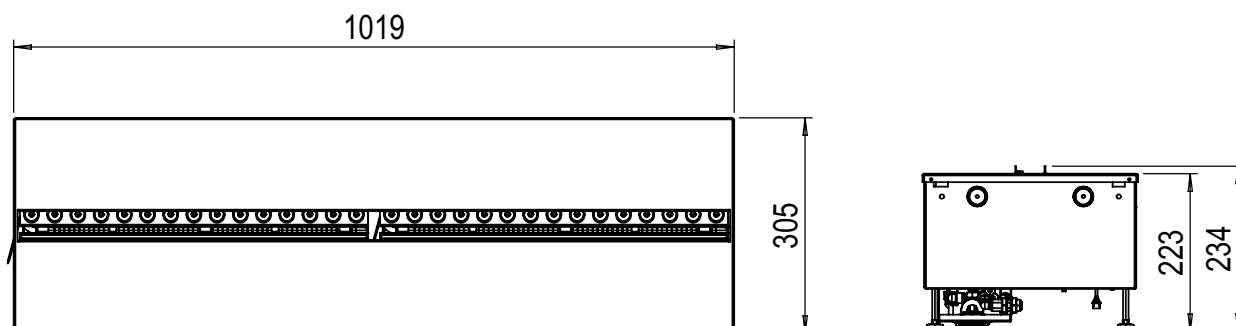

Zestaw polan do kasety 500 retail
dostępny wyłącznie jako opcja dodatkowa

Numer katalogowy: 210654 | Kod EAN: 5011139210654 | Optimyst®

 **Dimplex**

Zastrzeżenie
Opracowaliśmy tę publikację z najwyższą starannością. Jednak informacje w tej publikacji mogą być fałszywie interpretowane i mogły zostać zmienione lub uzupełnione. Niniejsza publikacja może ulec zmianie. Glen Dimplex nie ponosi odpowiedzialności za konsekwencje działań, decyzji lub wyników opartych wyłącznie na informacjach zawartych w niniejszej publikacji.

MODEL	DIM 'A'
CAS500	508mm
CAS1000	1017mm

Przy zabudowie wszystkich kaset kominkowych niezbędne jest pozostawienie odpowiedniego kanału wentylacyjnego w celu zapewnienia urządzeniu właściwego dopływu powietrza. Więcej informacji w instrukcji obsługi.

	Cassette 500 retail	
Ogólna specyfikacja	Efekt płomieni	Optimyst®
	Numer katalogowy	210654
	Kod EAN	5011139210654
	Model	Kaseta kominkowa
	Widok na palenisko	4-stronny
	Kolor	Czarny
	Dekoracja paleniska	Metalowe palenisko (opcjonalnie dostępny zestaw polan 500 LED)
Wymiary produktu	Wymiary paleniska (szer. x wys.)	49 x 20 cm
	Wymiary zewnętrzne (szer. x wys. x gł.)	51 x 30 x 20 cm
Szczegółowa specyfikacja	Funkcja grzewcza	Nie
	Termostat	Nie
	Pilot zdalnego sterowania	Tak
	Dodatkowe sterowanie manualne	Tak
	Podświetlenie	LED
	Efekty dźwiękowe	Tak
	Efekty kolorystyczne	Nie
Pobór energii	Grzanie, moc w trybie 1	–
	Grzanie, moc w trybie 2	–
	Zużycie energii przez efekty optyczne	220 W
	Maks. zużycie energii	220 W
Zasilanie	Napięcie / częstotliwość	230 V/50 Hz
Informacje dodatkowe	Masa produktu	9 kg
	Długość kabla zasilającego	1,5 m
	Gwarancja	2 lata