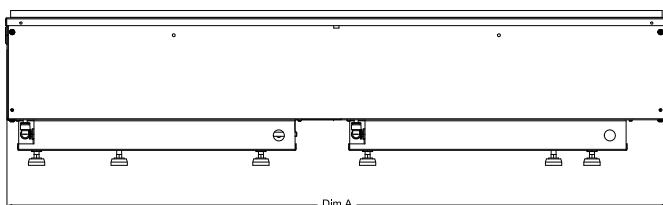

Zestaw polan do kasety 500 retail
dostępny wyłącznie jako opcja dodatkowa

Numer katalogowy: 210654 | Kod EAN: 5011139210654 | Optimyst®

 **Dimplex**

Zastrzeżenie
Opracowaliśmy tę publikację z najwyższą starannością. Jednak informacje w tej publikacji mogą być fałszywie interpretowane i mogły zostać zmienione lub uzupełnione. Niniejsza publikacja może ulec zmianie. Glen Dimplex nie ponosi odpowiedzialności za konsekwencje działań, decyzji lub wyników opartych wyłącznie na informacjach zawartych w niniejszej publikacji.

MODEL	DIM 'A'
CAS500	508mm
CAS1000	1017mm

Przy zabudowie wszystkich kaset kominkowych niezbędne jest pozostawienie odpowiedniego kanału wentylacyjnego w celu zapewnienia urządzeniu właściwego dopływu powietrza. Więcej informacji w instrukcji obsługi.

	Cassette 500 retail	
Ogólna specyfikacja	Efekt płomieni	Optimyst®
	Numer katalogowy	210654
	Kod EAN	5011139210654
	Model	Kaseta kominkowa
	Widok na palenisko	4-stronny
	Kolor	Czarny
	Dekoracja paleniska	Metalowe palenisko (opcjonalnie dostępny zestaw polan 500 LED)
Wymiary produktu	Wymiary paleniska (szer. x wys.)	49 x 20 cm
	Wymiary zewnętrzne (szer. x wys. x gł.)	51 x 30 x 20 cm
Szczegółowa specyfikacja	Funkcja grzewcza	Nie
	Termostat	Nie
	Pilot zdalnego sterowania	Tak
	Dodatkowe sterowanie manualne	Tak
	Podświetlenie	LED
	Efekty dźwiękowe	Tak
	Efekty kolorystyczne	Nie
Pobór energii	Grzanie, moc w trybie 1	–
	Grzanie, moc w trybie 2	–
	Zużycie energii przez efekty optyczne	220 W
	Maks. zużycie energii	220 W
Zasilanie	Napięcie / częstotliwość	230 V/50 Hz
Informacje dodatkowe	Masa produktu	9 kg
	Długość kabla zasilającego	1,5 m
	Gwarancja	2 lata