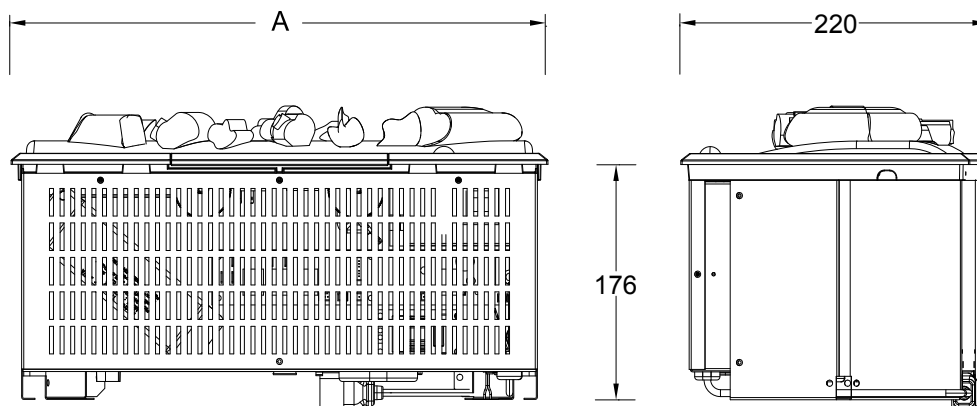

'A' mm
CAS400/600	407

Przy zabudowie wszystkich kaset kominkowych niezbędne jest pozostawienie odpowiedniego kanału wentylacyjnego w celu zapewnienia urządzeniu właściwego dopływu powietrza. Więcej informacji w instrukcji obsługi.

	Cassette 400/600 LED	
Ogólna specyfikacja	Efekt płomieni	Optimyst®
	Numer katalogowy	210791
	Kod EAN	5011139210791
	Model	Kaseta kominkowa
	Widok na palenisko	4-stronny
	Kolor	Biały / czarne palenisko
	Dekoracja paleniska	Metalowe palenisko (opcjonalnie dostępny zestaw polan)
Wymiary produktu	Wymiary paleniska (szer. x wys.)	38 x 20 cm
	Wymiary zewnętrzne (szer. x wys. x gł.)	41 x 18 x 22 cm
Szczegółowa specyfikacja	Funkcja grzewcza	Nie
	Termostat	Nie
	Pilot zdalnego sterowania	Tak
	Dodatkowe sterowanie manualne	Tak
	Podświetlenie	LED
	Efekty dźwiękowe	Nie
	Efekty kolorystyczne	Nie
Pobór energii	Grzanie, moc w trybie 1	–
	Grzanie, moc w trybie 2	–
	Zużycie energii przez efekty optyczne	125 W
	Maks. zużycie energii	125 W
Zasilanie	Napięcie / częstotliwość	230 V/50 Hz
Informacje dodatkowe	Masa produktu	5 kg
	Długość kabla zasilającego	1,5 m
	Gwarancja	2 lata