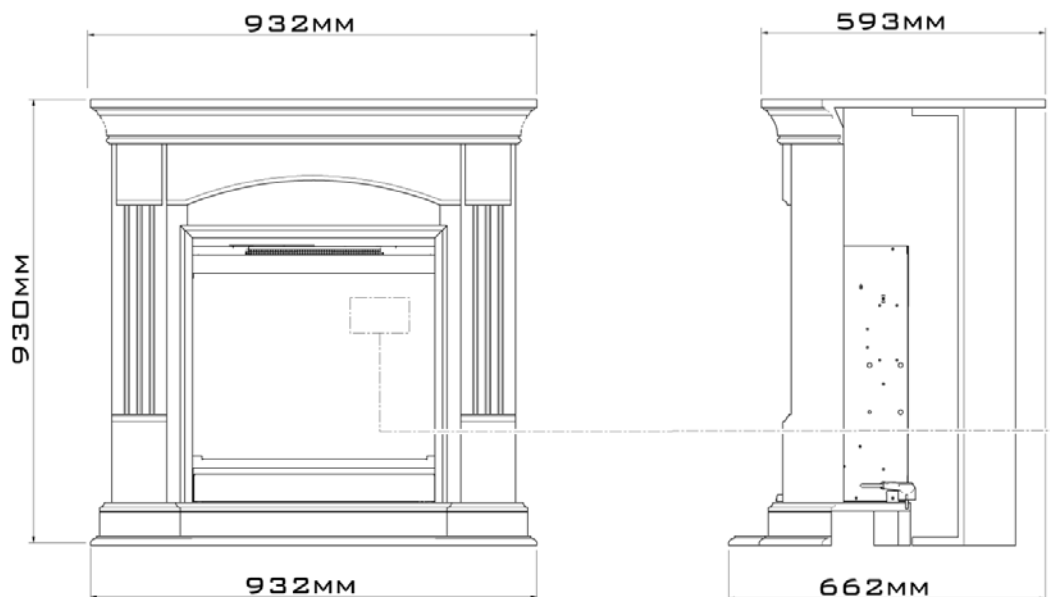

		Cabrera
Ogólna specyfikacja	Efekt płomieni	Optiflame®
	Numer katalogowy	207999
	Kod EAN	5011139207999
	Model	Kominek z obudową
	Widok na palenisko	1-stronny
	Kolor	Orzech
	Dekoracja paleniska	Płonące polana
Wymiary produktu	Wymiary paleniska (szer. x wys.)	62 x 48 cm
	Wymiary zewnętrzne (szer. x wys. x gł.)	93 x 93 x 66,2 cm
Szczegółowa specyfikacja	Funkcja grzewcza	Tak
	Termostat	Tak
	Pilot zdalnego sterowania	Tak
	Dodatkowe sterowanie manualne	Tak
	Podświetlenie	LED
	Efekty dźwiękowe	Nie
	Efekty kolorystyczne	Nie
Pobór energii	Grzanie, moc w trybie 1	700 W
	Grzanie, moc w trybie 2	1400 W
	Zużycie energii przez efekty optyczne	7 W
	Maks. zużycie energii	1400 W
Zasilanie	Napięcie / częstotliwość	230 V/50 Hz
Informacje dodatkowe	Masa produktu	43 kg
	Długość kabla zasilającego	1,5 m
	Gwarancja	2 lata