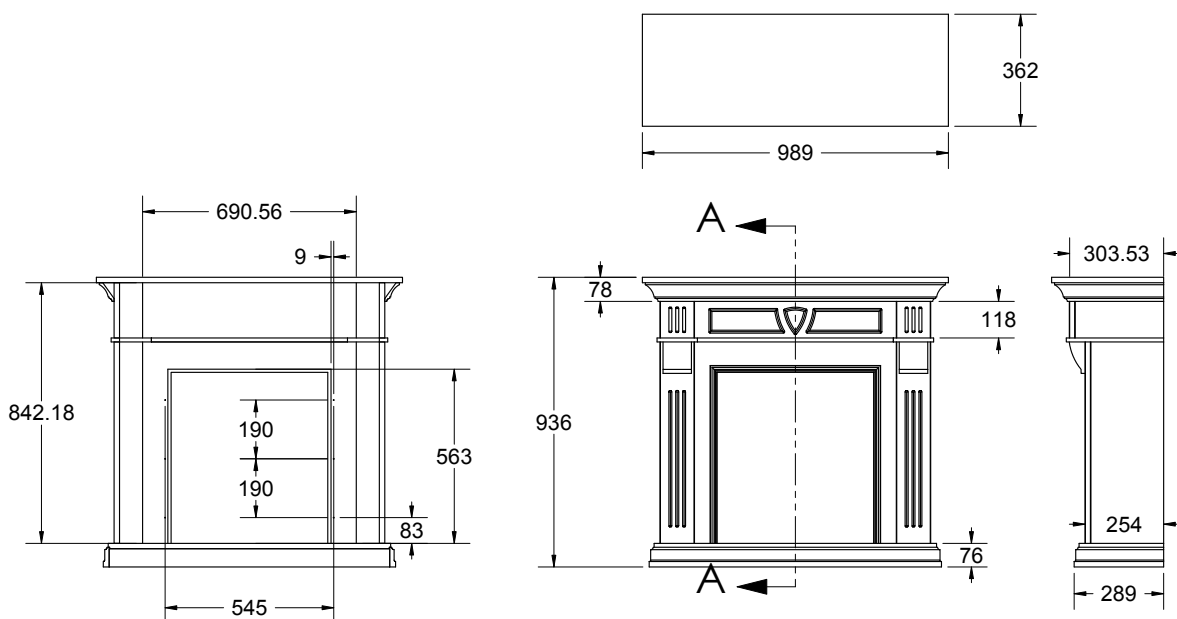

		Beethoven antique
Ogólna specyfikacja	Efekt płomieni	Optiflame®
	Numer katalogowy	207906
	Kod EAN	5011139207906
	Model	Kominek z obudową
	Widok na palenisko	1-stronny
	Kolor	Kremowa biel
	Dekoracja paleniska	Płonące polana
Wymiary produktu	Wymiary paleniska (szer. x wys.)	52 x 39 cm
	Wymiary zewnętrzne (szer. x wys. x gł.)	98,9 x 93,6 x 36,2 cm
Szczegółowa specyfikacja	Funkcja grzewcza	Tak
	Termostat	Tak
	Pilot zdalnego sterowania	Tak
	Dodatkowe sterowanie manualne	Tak
	Podświetlenie	LED
	Efekty dźwiękowe	Nie
	Efekty kolorystyczne	–
Pobór energii	Grzanie, moc w trybie 1	750 W
	Grzanie, moc w trybie 2	1500 W
	Zużycie energii przez efekty optyczne	15 W
	Maks. zużycie energii	1500 W
Zasilanie	Napięcie / częstotliwość	230 V / 50 Hz
Informacje dodatkowe	Masa produktu	37 kg
	Długość kabla zasilającego	1,5 m
	Gwarancja	2 lata