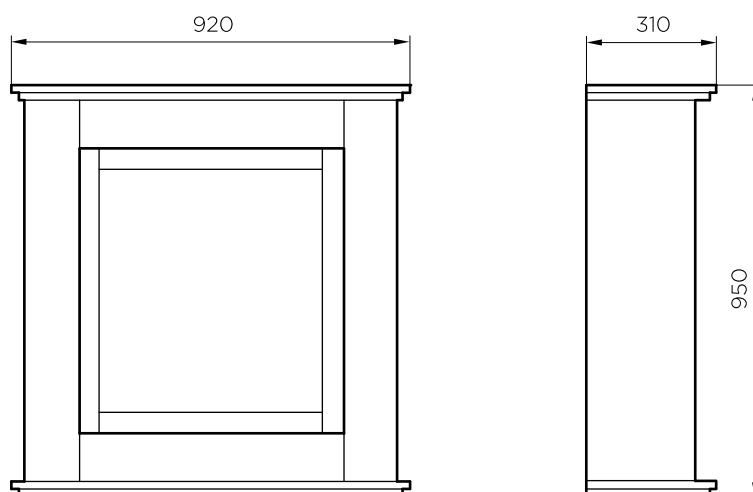

**Asti white**

111180 / 5011139123831

**Asti concrete**

111185 / 5011139123916

		Asti white	Asti concrete
<b>Ogólna specyfikacja</b>	Efekt płomieni	Optiflame®	Optiflame®
	Numer katalogowy	111180	111185
	Kod EAN	5011139123831	5011139123916
	Model	Kominek z obudową	Kominek z obudową
	Widok na palenisko	1-stronny	1-stronny
	Kolor	Biały	Beton
	Dekoracja paleniska	Płonące polana LED	Płonące polana LED
<b>Wymiary produktu</b>	Wymiary paleniska (szer. x wys.)	42 x 52 cm	42 x 52 cm
	Wymiary zewnętrzne (szer. x wys. x gł.)	92 x 93 x 31 cm	92 x 93 x 31 cm
	Funkcja grzewcza	Tak	Tak
<b>Szczegółowa specyfikacja</b>	Termostat	Tak	Tak
	Pilot zdalnego sterowania	Tak	Tak
	Dodatkowe sterowanie manualne	Regulacja płomienia i efektów kolorystycznych	Regulacja płomienia i efektów kolorystycznych
	Podświetlenie	LED	LED
	Efekty dźwiękowe	Nie	Nie
	Efekty kolorystyczne	Opcja podświetlenia płomieni w kolorze niebieskim, czerwonym lub pomarańczowym	Opcja podświetlenia płomieni w kolorze niebieskim, czerwonym lub pomarańczowym
<b>Pobór energii</b>	Grzanie, moc w trybie 1	1400 W	1400 W
	Grzanie, moc w trybie 2	–	–
	Zużycie energii przez efekty optyczne	7 W	7 W
	Maks. zużycie energii	1400 W	1400 W
<b>Zasilanie</b>	Napięcie / częstotliwość	230 V / 50 Hz	230 V / 50 Hz
<b>Informacje dodatkowe</b>	Masa produktu	42 kg	42 kg
	Długość kabla zasilającego	1,5 m	1,5 m
	Gwarancja	2 lata	2 lata