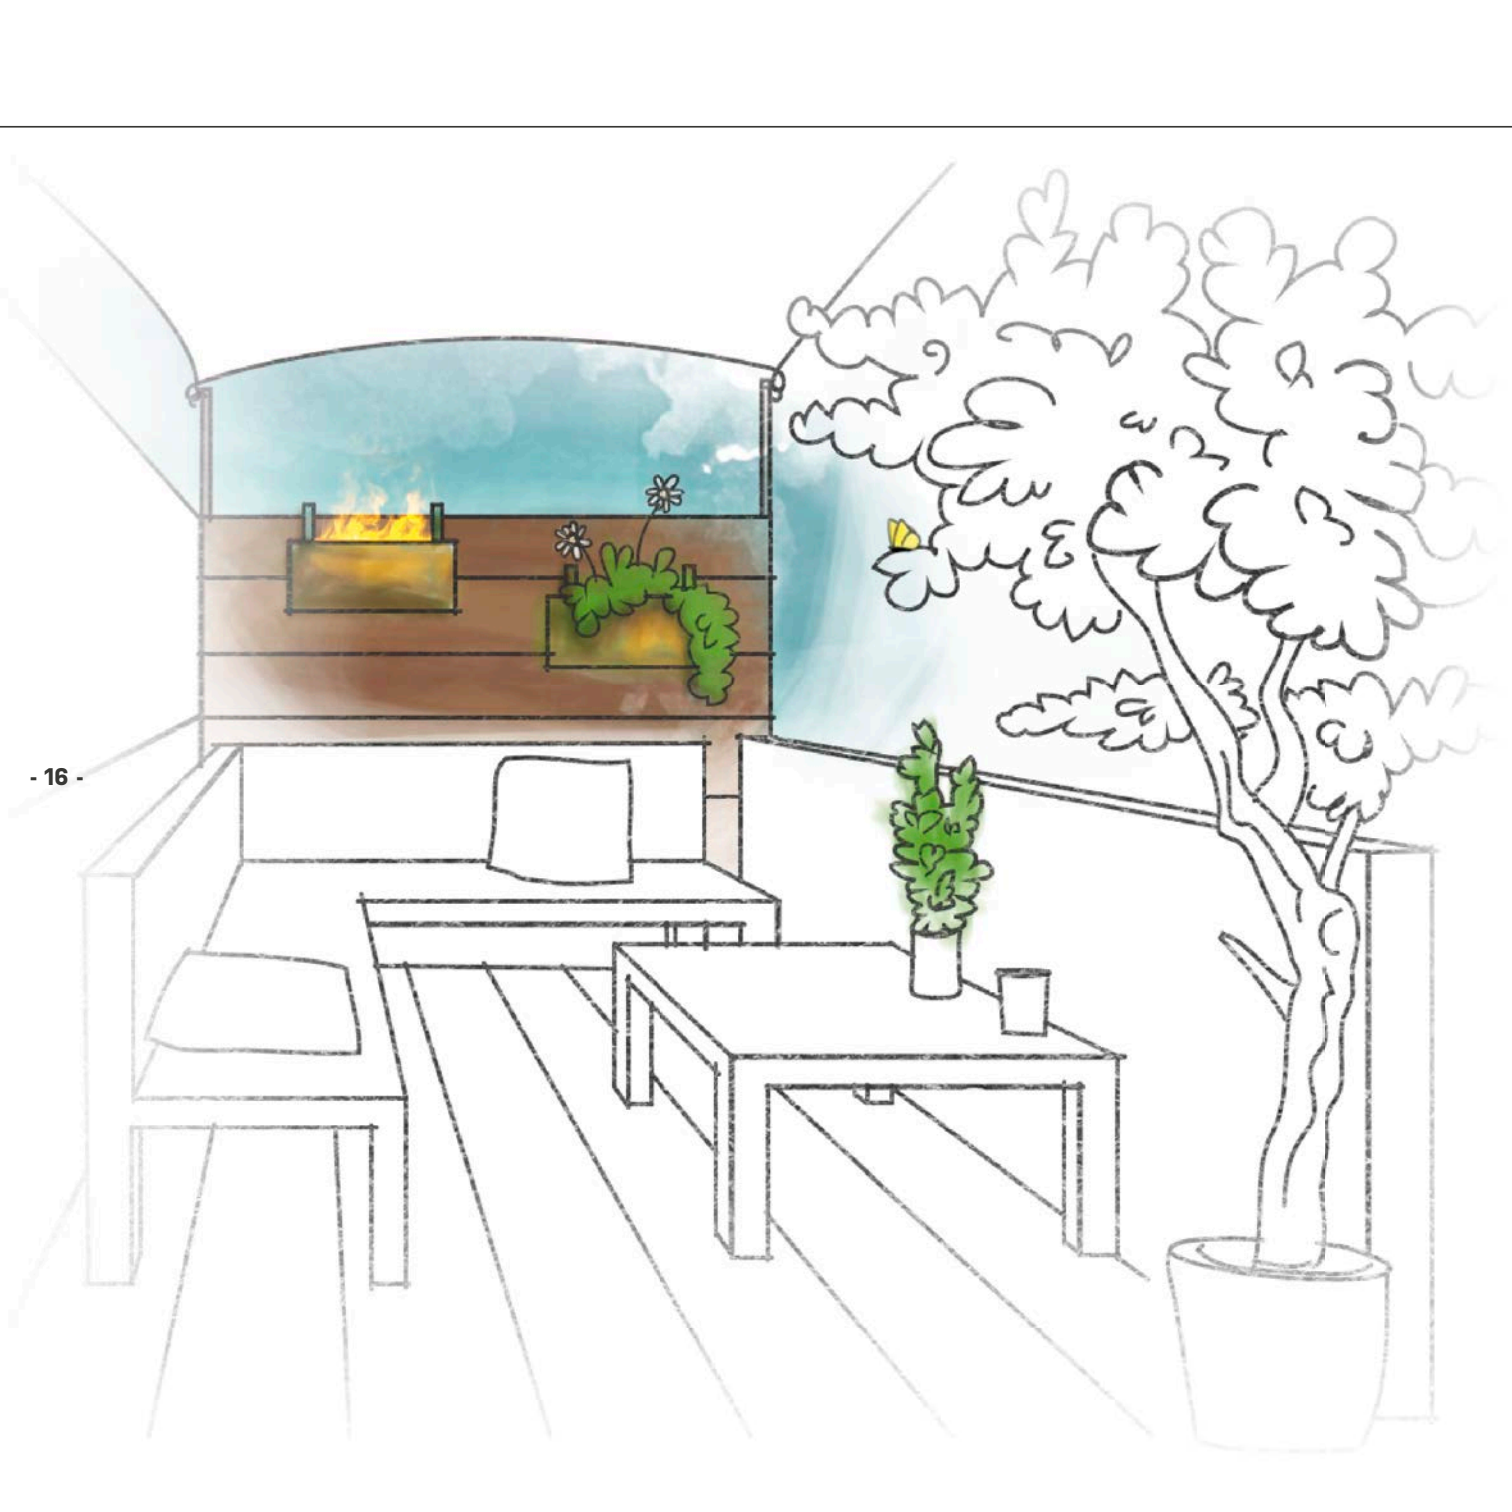

Kaseta 400

Wymiary (szer. x wys. x gł.):
40,5 x 34 x 22 cm

Kaseta 600

Wymiary (szer. x wys. x gł.):
55,6 x 34 x 22 cm

- 15 -

Kaseta 500R 3D LED

- Efekt płomienia Opti-myst®
- Wkład kominkowy do zabudowy w ścianie, obudowie, meblu itp.
- Spektakularny efekt dekoracyjny i niepowtarzalny nastrój
- Możliwość montażu kilku kaset obok siebie i utworzenia „żywych” linii świetlnych

Kaseta 500R 3D LED

Wymiary (szer. x wys. x gł.):
51 x 20 x 30 cm

**Opcjonalny zestaw polan
do Kasety 500R 3D LED**

- 17 -

Kaseta 1000R 3D LED

- Efekt płomienia Opti-myst®
- Wkład kominkowy do zabudowy w ścianie, obudowie, meblu itp.
- Spektakularny efekt dekoracyjny i niepowtarzalny nastrój
- Możliwość montażu kilku kaset obok siebie i utworzenia „żywych” linii świetlnych