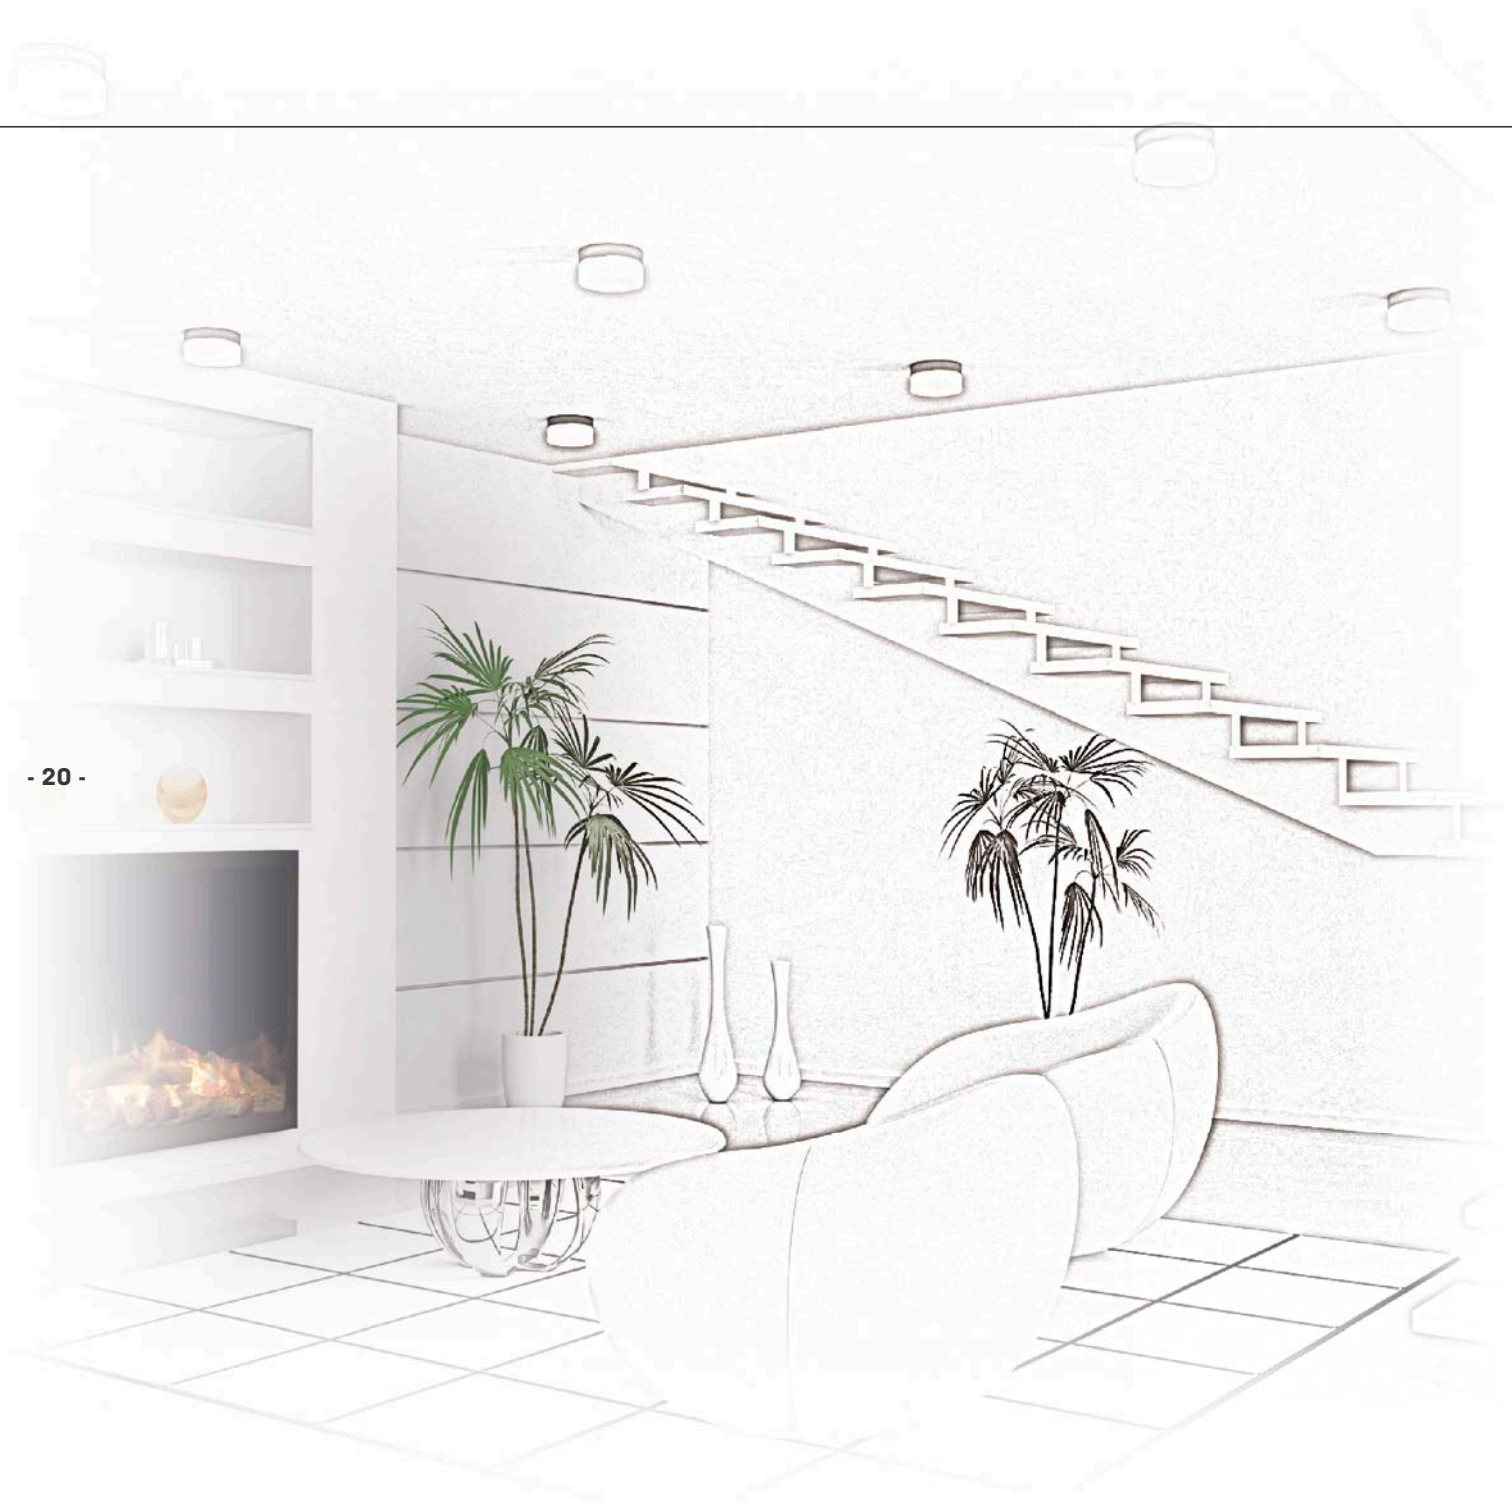

Kaseta 500 LED

Wymiary (szer. x wys. x gł.):
51 x 30 x 20 cm

Kaseta 1000 LED

Wymiary (szer. x wys. x gł.):
101 x 30 x 20 cm

**Opcjonalny zestaw polan do
Kasety 500 i 1000 (2x)**

- 21 -

Juneau

- Efekt płomienia Opti-myst®
- Wkład kominkowy do zabudowy w ścianie, obudowie, meblu itp.
- Spektakularny efekt dekoracyjny i niepowtarzalny nastrój
- Palenisko: płonące polana podświetlone diodami LED

Wymiary (szer. x wys. x gł.):
56,2 x 29,5 x 30 cm

NOWOŚĆ!

Ignite XL 74" ECO LED

- 23 -

Ignite XL 50"/74" ECO LED

- Udoskonalony efekt płomienia Optiflame®
- Panoramiczny wkład kominkowy do zabudowy w ścianie, obudowie, meblu itp.
- Opatentowany, energooszczędny system grzewczy ComfortSaver
- Palenisko: akrylowe kostki lodu
- Efekt mieniących się, kolorowych świateł