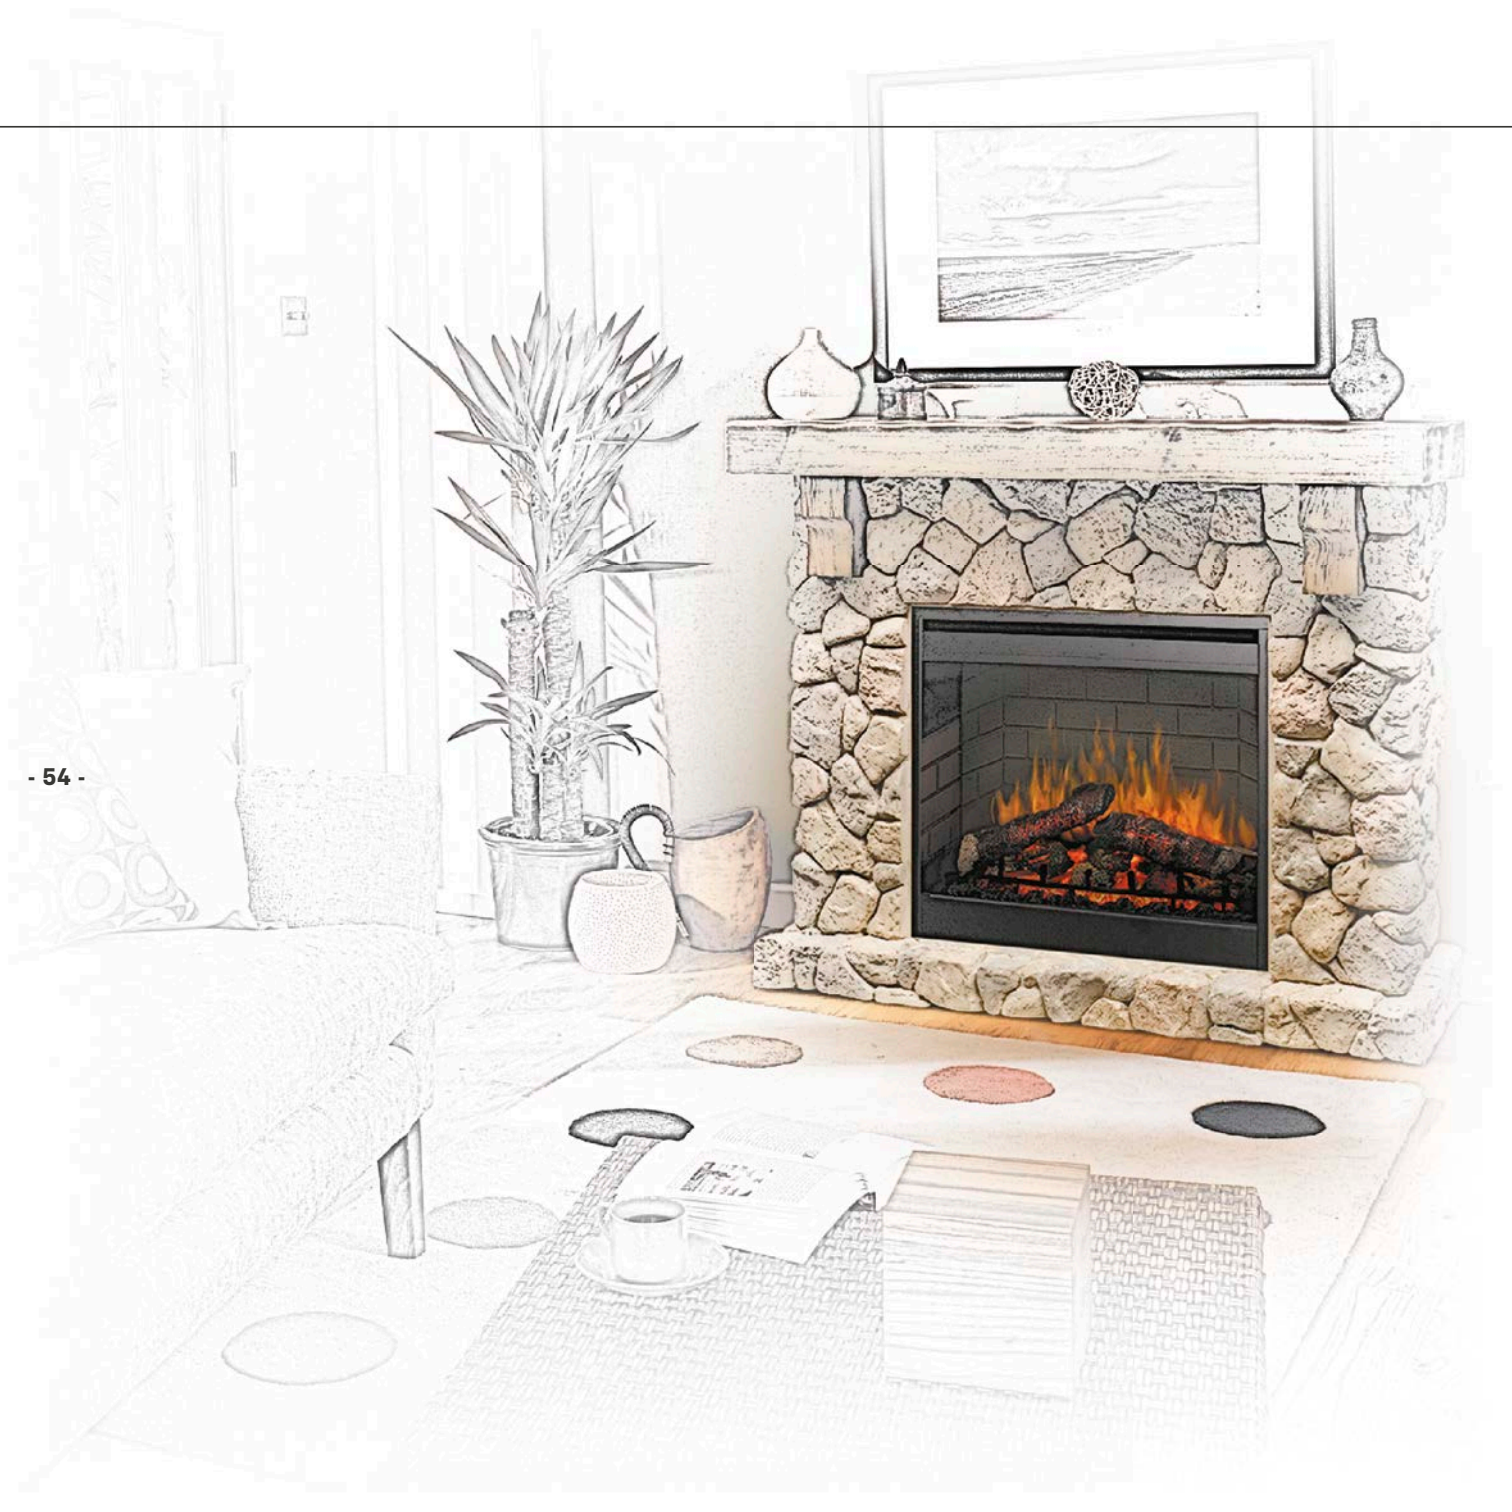

Nissum czarny S ECO LED

Wymiary (szer. x wys. x gł.):
74 x 69 x 6/20* cm

Nissum czarny L ECO LED

Wymiary (szer. x wys. x gł.):
88 x 69 x 6/20* cm

*Głębokość całkowita

Wytrzymały, solidny i modny. Wyobraź sobie piękny, starodawny dwór, w którym wzrok przyciąga widok płomieni wydobywających się z kominka. Uwagę zwraca obudowa imitująca naturalne kamienie, która nadaje wnętrzu prawdziwie sielski charakter. To interesujące połączenie materiałów i kolorów w połączeniu z realistyczną iluzją płomieni sprawia, że Fieldstone jest doskonałym pomysłem na aranżację wnętrza z wykorzystaniem oryginalnego akcentu, który wnosi niepowtarzalny styl i przytulne ciepło.