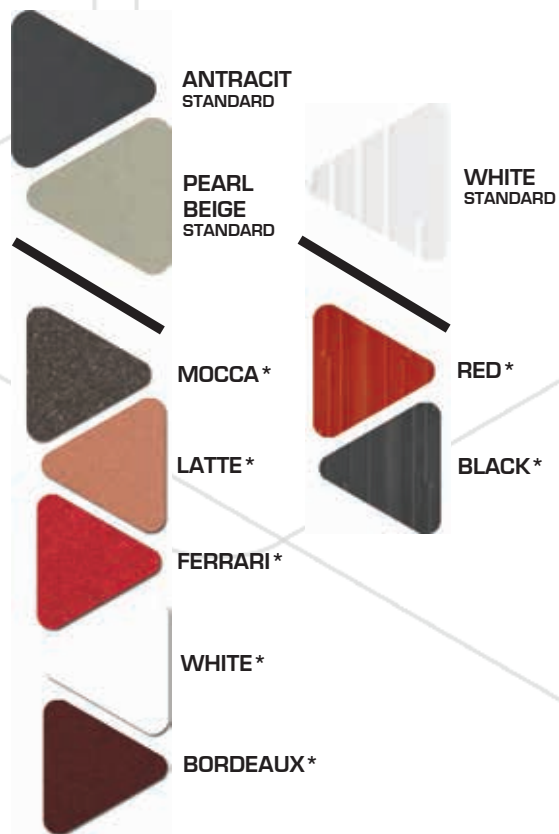

OCEL
STAL
ACERO

CARCON