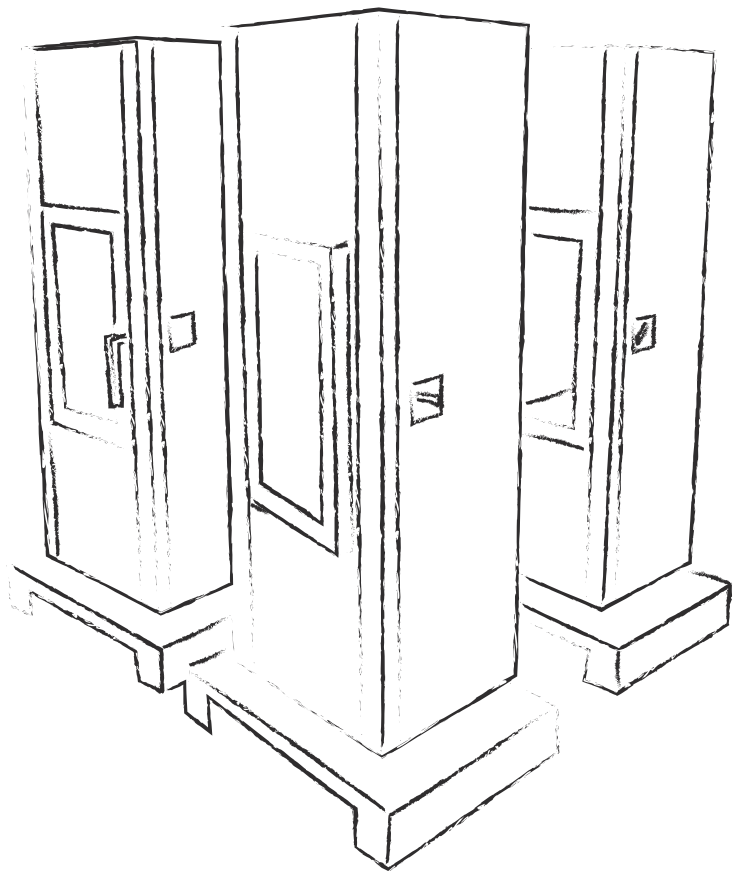

Díky moderním technologiím a materiálům užívaných při výrobě, firma BeF Home garantuje, že každé jedny kamna se stanou unikátním produktem a nejen sériovou výrobou.

Nowoczesne technologie i materiały stosowane w produkcji dają jasną gwarancję jakości i wyjątkowości produkowanych pieców kominkowych.

Gracias a las tecnologías modernas y los materiales usados para la producción, la empresa BeF Home garantiza que cada una de las estufas no será tan sólo un producto de la producción en serie, sino un producto único.