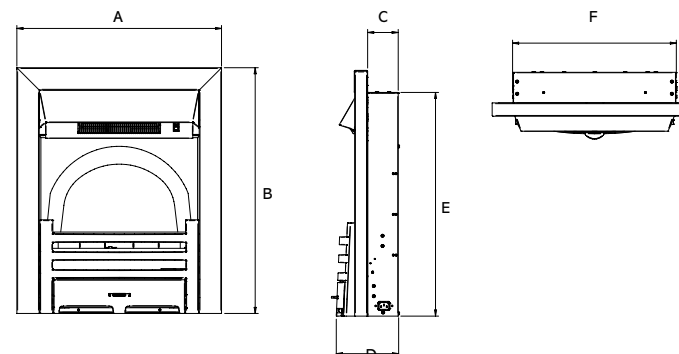

BOX PROFIL

Rozmiary (mm)

	A	B	C	D	E	F
Progress	520	602	74	160	561	403
Box Profil	510	609	74	163	561	403
Progress Ramka Wolnostojąca†	520	602	80	166	561	403
Box Profil Ramka Wolnostojąca†	510	609	80	169	561	403

†Obramowania Logic Electric służą do montażu na płaskiej ścianie