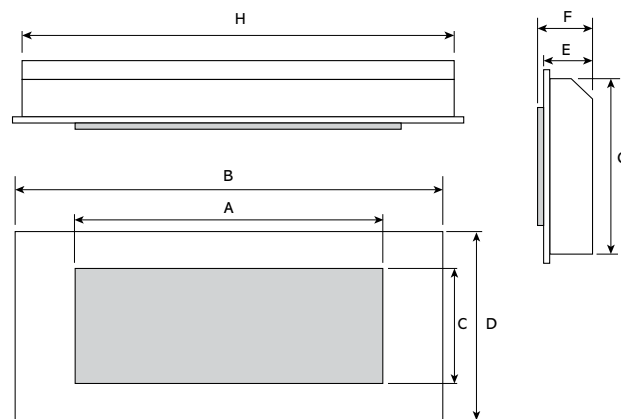

STUDIO INSET 105