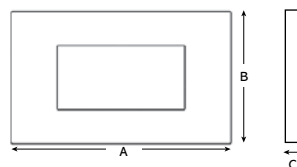

R I V A 6 7

Rozmiary (mm)

Rozmiar otworu		
S	W	G
665	535	105

Riva 67 Electric Akcesoria

Montaż bezpośrednio na ścianie dla slimline electric cassette*

Występuje pięć różnych wzorów ramek do wyboru, które mogą być wbudowane w uprzednio przygotowany otwór w ścianie, dzięki czemu osiągają bardziej opływowy wygląd. Można ewentualnie skorzystać z dodatkowej wiszącej obudowy aby powiesić Elektryczną RIVE 67 na ścianie. Dla większego podkreślenia tego efektu można wybrać cieką ramkę Riva View, która po powieszeniu na ścianie wystaje jedynie 142 milimetry na zewnątrz, zaś po wsunięciu w ścianę - na 35 milimetrów.

Rozmiary Ramy (mm)

	Designio	Esprit	Vetro	View	Avanti
A	775	925	1052	950	825
B	603	684	650	590	699
C	68	70	92	35	140

*Ramki esprit i vetro nie mogą być montowane wraz ze specjalną obudową wiszącą.