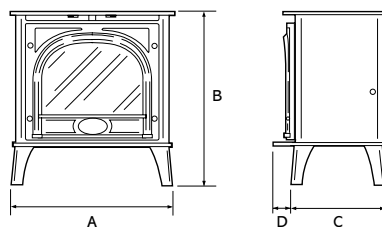

STOCKTON

Rozmiary (mm)

	A	B	C	D	Waga
Mały	422	525	290	50	57kg
Średni	579	618	345	66	82kg
5	481	544	273	64	55kg