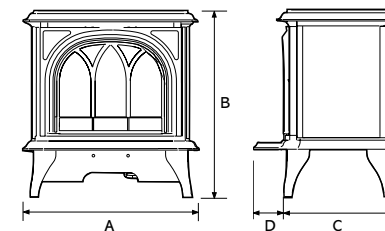

MARLBOROUGH

Rozmiary (mm)

	A	B	C	D	Waga
Mały	410	558	360	280	35kg
Średni	590	583	410	330	48kg

HUNTINGDON 30

Rozmiary (mm)

	A	B	C	D	Waga
30	560	592	351	96	71.5kg

STOCKTON

Rozmiary (mm)