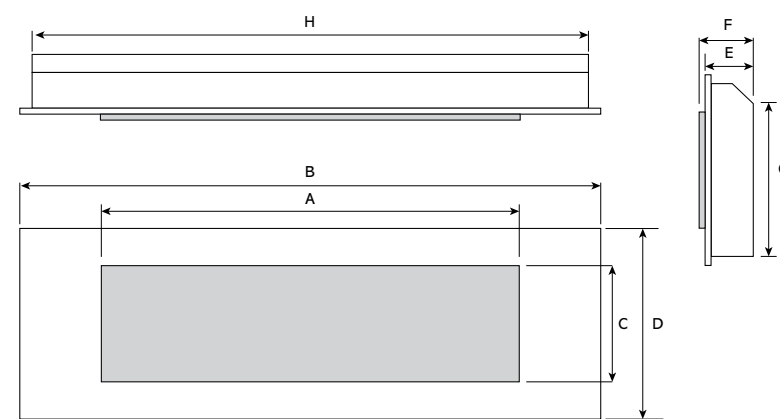

STUDIO INSET 150