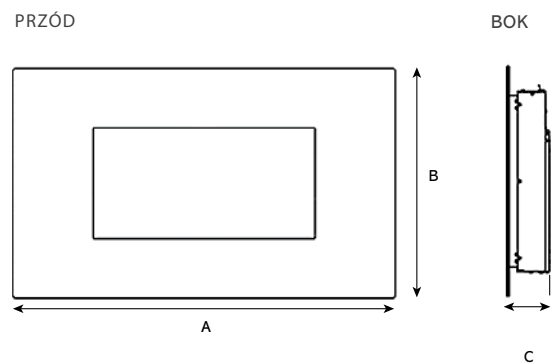

STUDIO 1 & 2 RAMKA (VERVE & GLASS)