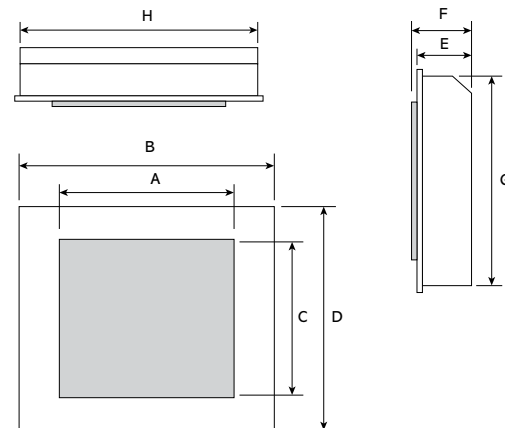

RIVA2 70

Rozmiary (mm)