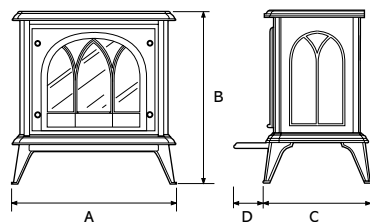

MARLBOROUGH

Rozmiary (mm)

	A	B	C	D	Waga
Mały	410	558	360	280	35kg
Średni	590	583	410	330	48kg

HUNTINGDON 30

Rozmiary (mm)

	A	B	C	D	Waga
30	560	592	351	96	71.5kg

STOCKTON

Rozmiary (mm)

	A	B	C	D	Waga
Mały	422	525	290	50	57kg
Średni	579	618	345	66	82kg
5	481	544	273	64	55kg

CLARENDON

Rozmiary (mm)

	A	B	C	Waga
Mały	431	589	342	56kg
Średni	654	652	427	78kg

ASHDON

Rozmiary (mm)

	A	B	C	D	Waga
Średni	654	652	427	75	78kg

STEEL MANHATTAN

Rozmiary (mm)

	A	B	C	Waga
Mały	633	540	360	33kg
Średni	683	709	425	44kg

Gazco Limited, Osprey Road, Sowton Industrial Estate, Exeter, Devon, England EX2 7JG

Telefon: 00 44 1392 261990 • Fax: 00 44 1392 261974 • Email: exportsales@gazco.com