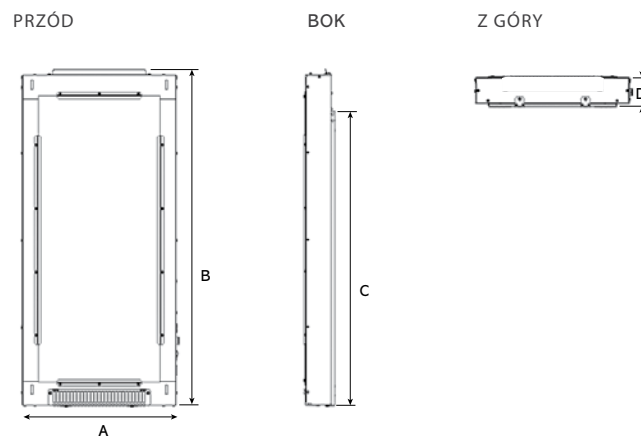

STUDIO 22

Rozmiary (mm)

	Studio 1	Studio 2	Studio 22
A	822	1045	492
B	549	549	1062
C	416	416	929
D	98	98	98