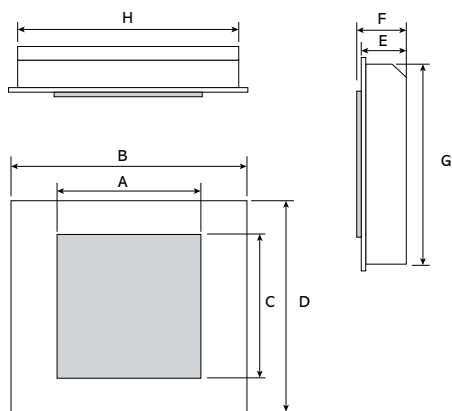

I N S E T

RIVA2 55

Rozmiary (mm)

	A	B	C	D	E	F	G	H
Studio Inset 150	1500	1877	380	622	152	167	585	1834
Studio Inset 105	1050	1460	380	624	152	167	585	1417
Studio Inset 80	800	1145	380	622	152	167	585	1102
Riva2 70	700	1045	650	902	152	167	865	1002
Riva2 55	550	895	550	792	152	167	755	852