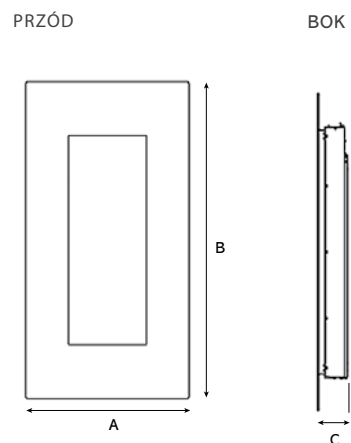

	Studio 1	Studio 2	Studio 22
A	822	1045	492
B	549	549	1062
C	416	416	929
D	98	98	98

STUDIO 1 & 2 RAMKA (VERVE & GLASS)

STUDIO 22 RAMKA (VERVE & GLASS)

Glass - Rozmiary Ramy (mm)

	Studio 1	Studio 2	Studio 22
A	1120	1320	675
B	675	675	1320
C	118	118	118