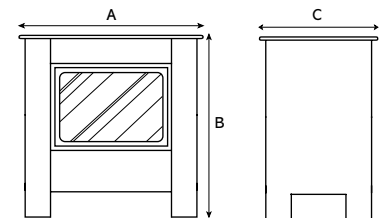

STEEL MANHATTAN

Rozmiary (mm)

	A	B	C	Waga
Mały	633	540	360	33kg
Średni	683	709	425	44kg