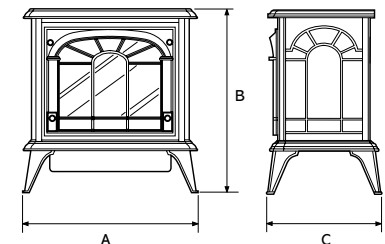

CLARENDON

Rozmiary (mm)

	A	B	C	Waga
Mały	431	589	342	56kg
Średni	654	652	427	78kg