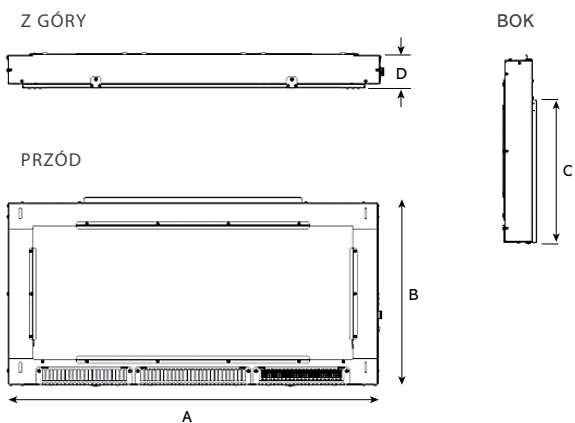

Wydajność

99%

Termostat jest regulowany ręcznie bezpośrednio w piecyku

Pilot Zdalnego
Sterowania

STUDIO

STUDIO 1 & 2

STUDIO 22

Rozmiary (mm)