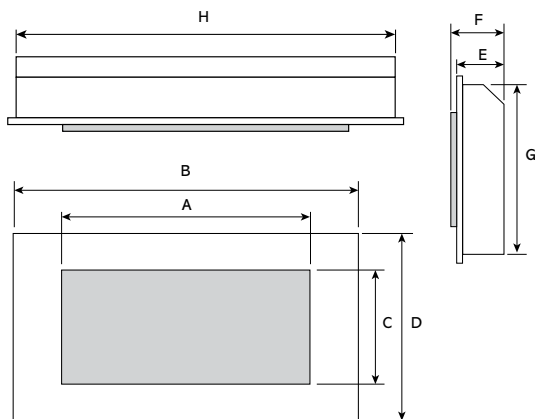

I N S E T

STUDIO INSET 80