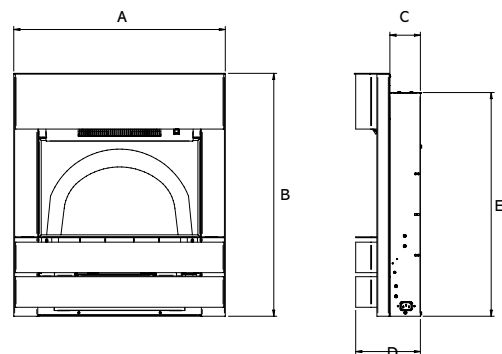

Występuje pięć różnych wzorów ramek do wyboru, które mogą być wbudowane w uprzednio przygotowany otwór w ścianie, dzięki czemu osiągają bardziej opływowy wygląd. Można ewentualnie skorzystać z dodatkowej wiszącej obudowy aby powiesić Elektryczną RIVE 67 na ścianie. Dla większego podkreślenia tego efektu można wybrać cieką ramkę Riva View, która po powieszeniu na ścianie wystaje jedynie 142 milimetry na zewnątrz, zaś po wsunięciu w ścianę - na 35 milimetrów.

Rozmiary Ramy (mm)

	Designio	Esprit	Vetro	View	Avanti
A	775	925	1052	950	825
B	603	684	650	590	699
C	68	70	92	35	140

*Ramki esprit i vetro nie mogą być montowane wraz ze specjalną obudową wiszącą.

L O G I C

PROGRESS

BOX PROFIL

Rozmiary (mm)

	A	B	C	D	E	F
Progress	520	602	74	160	561	403
Box Profil	510	609	74	163	561	403
Progress Ramka Wolnostojąca†	520	602	80	166	561	403
Box Profil Ramka Wolnostojąca†	510	609	80	169	561	403