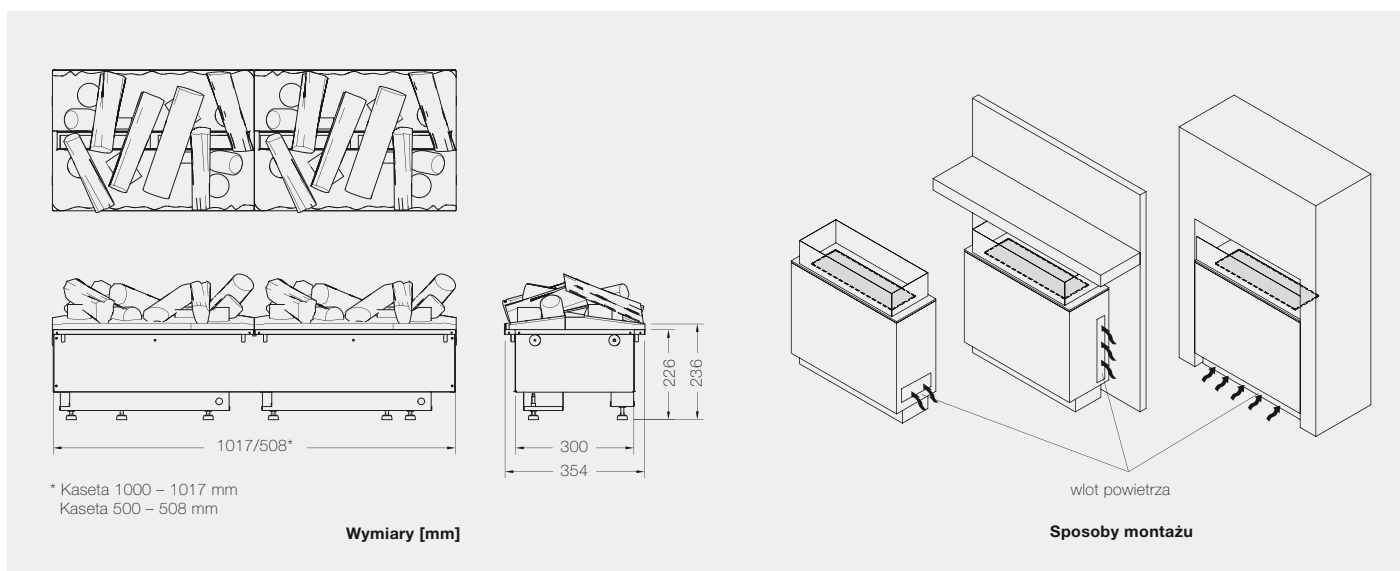

Dimplex

Innowacyjne
kominki
elektryczne

* Kasety 500, ** Kasety 1000

Kaseta 1000/500 z polanami – dane techniczne

Kaseta 1000 z polanami

Kaseta 500 z polanami

* Kaseta 1000 – 1017 mm
Kaseta 500 – 508 mm

Wymiary [mm]

Sposoby montażu

Model	Kaseta 1000 z polanami	Kaseta 500 z polanami
Typ	kaseta kominkowa do zabudowy	kaseta kominkowa do zabudowy
Efekt płomienia	Opti-myst	Opti-myst
Palenisko	płonące polana	płonące polana
Kolor obudowy / ramy	czarny	czarny
Pobór energii przez efekt optyczny (W)	420 W	220 W
Wymiary (wys. x szer. x gł.)	236* x 1017 x 354 mm	236* x 508 x 354 mm
Regulacja intensywności płomienia	•	•
Efekt dźwiękowy	•	•
Pilot zdalnego sterowania	•	•
Kabel zasilający z wtyczką	•	•