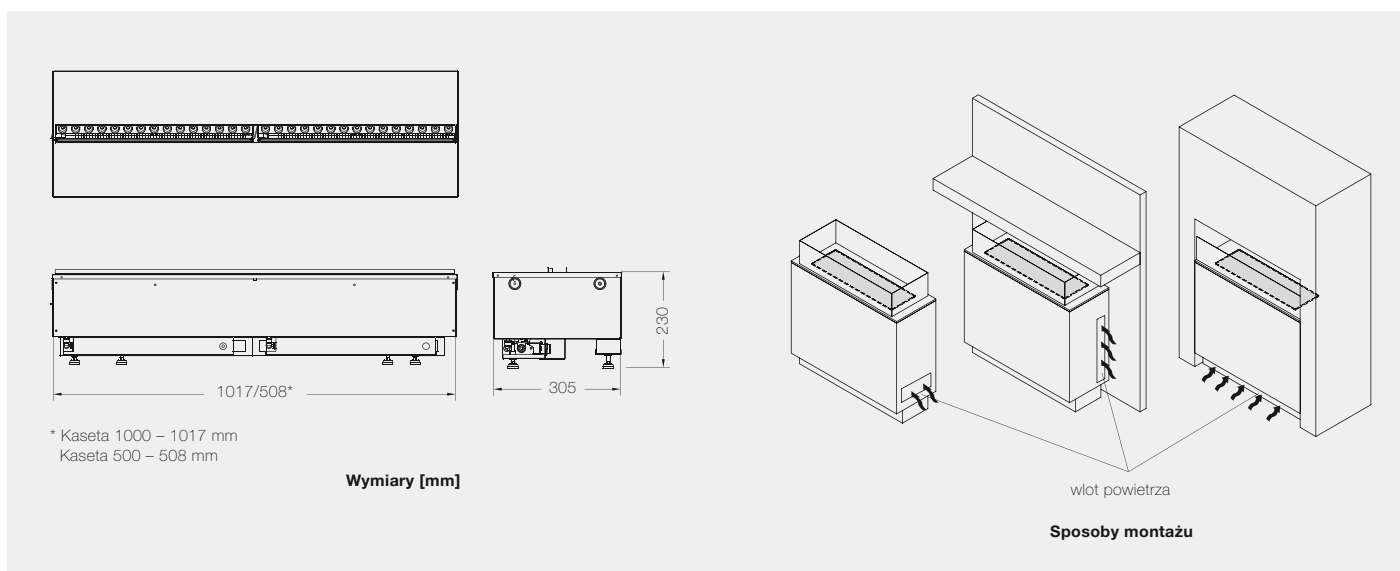

3C Dimplex

Innowacyjne
kominki
elektryczne

* Kaseta 500, ** Kaseta 1000

Kaseta 1000/500 bez polan – dane techniczne

Kaseta 1000 bez polan

Kaseta 500 bez polan

* Kaseta 1000 – 1017 mm
Kaseta 500 – 508 mm

Wymiary [mm]

Sposoby montażu

Model	Kaseta 1000 bez polan	Kaseta 500 bez polan
Typ	kaseta kominkowa do zabudowy	kaseta kominkowa do zabudowy
Efekt płomienia	Opti-myst	Opti-myst
Kolor obudowy / ramy	czarny	czarny
Pobór energii przez efekt optyczny (W)	420 W	220 W
Wymiary (wys. x szer. x gł.)	230 x 1017 x 305 mm	230 x 508 x 305 mm
Regulacja intensywności płomienia	•	•
Efekt dźwiękowy	•	•
Pilot zdalnego sterowania	•	•
Kabel zasilający z wtyczką	•	•