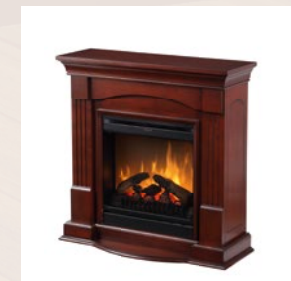

Milano w kolorze wiśni.