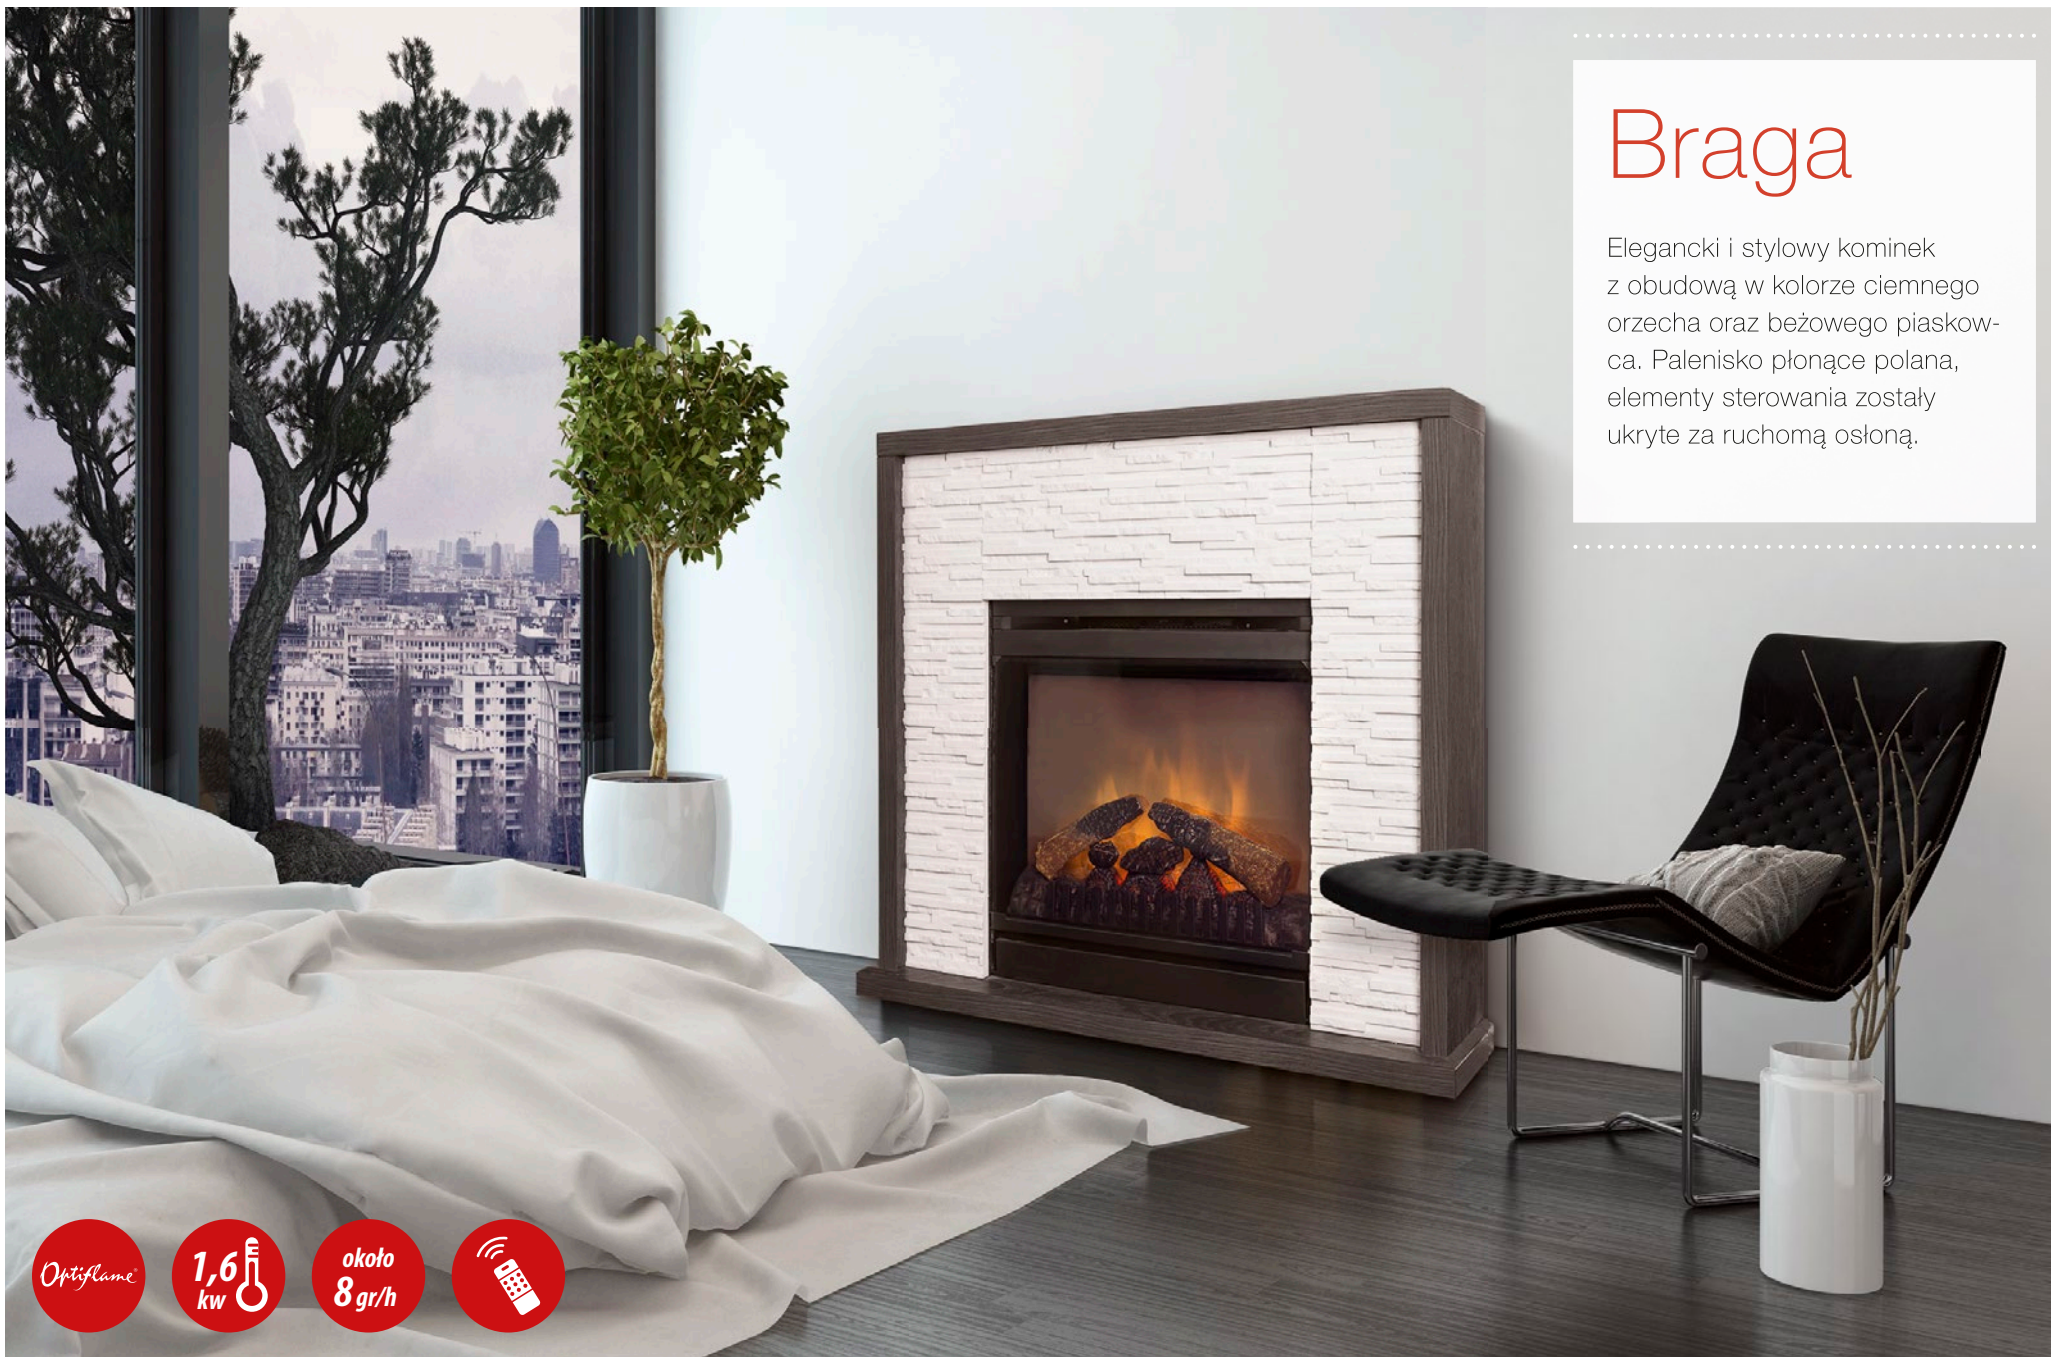

Braga

Elegancki i stylowy kominek z obudową w kolorze ciemnego orzecha oraz beżowego piaskowca. Palenisko płonące polana, elementy sterowania zostały ukryte za ruchomą osłoną.

Optiflame

1,6
kw

około
8 gr/h