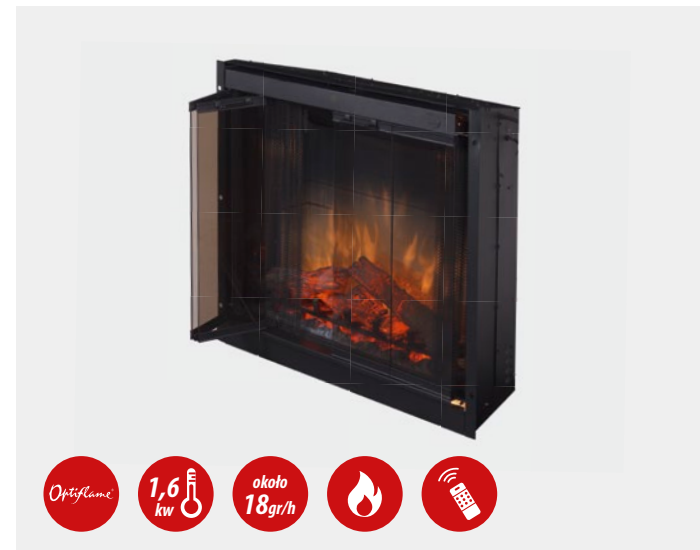

Cube mini

Niewielki kominek wolnostojący stworzony z myślą o oszczędności miejsca i energii. Przyciski sterujące zostały ukryte za uchylaną osłoną.

Optiflame

1,5
kw

około
4 gr/h

Wkłady kominkowe

Wkład 33"

Wkład 32"