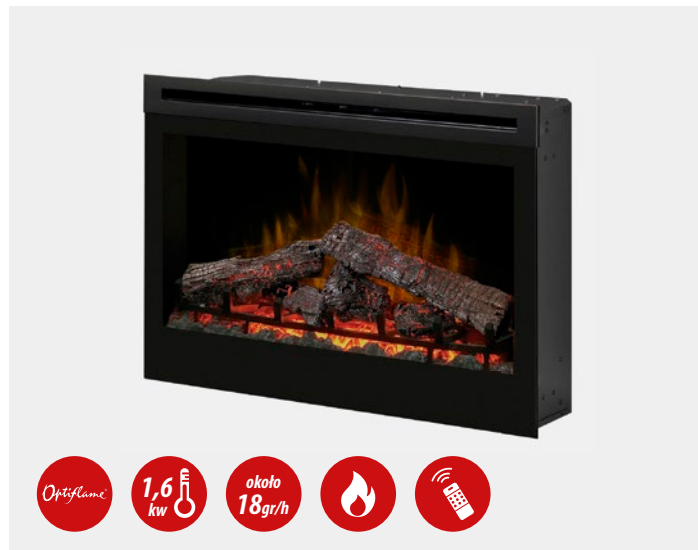

Cube mini

Niewielki kominek wolnostojący stworzony z myślą o oszczędności miejsca i energii. Przyciski sterujące zostały ukryte za uchylaną osłoną.

Optiflame

1,5
kw

około
4 gr/h

Wkłady kominkowe

Wkład 33"

Wkład 32"