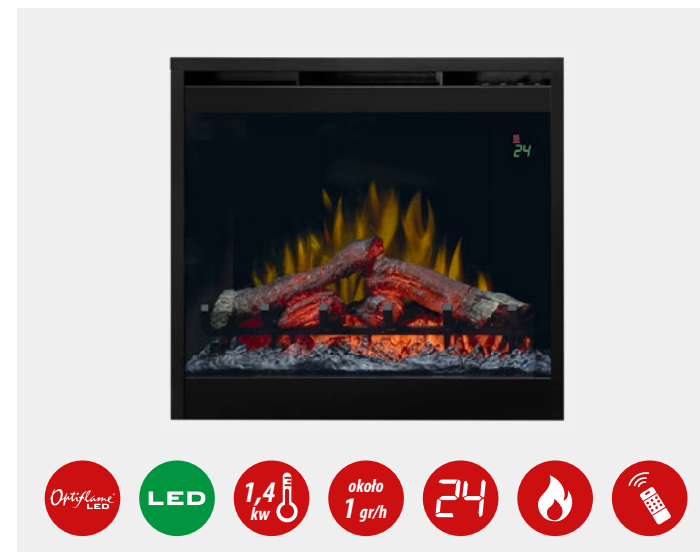

Wkład 26" LED