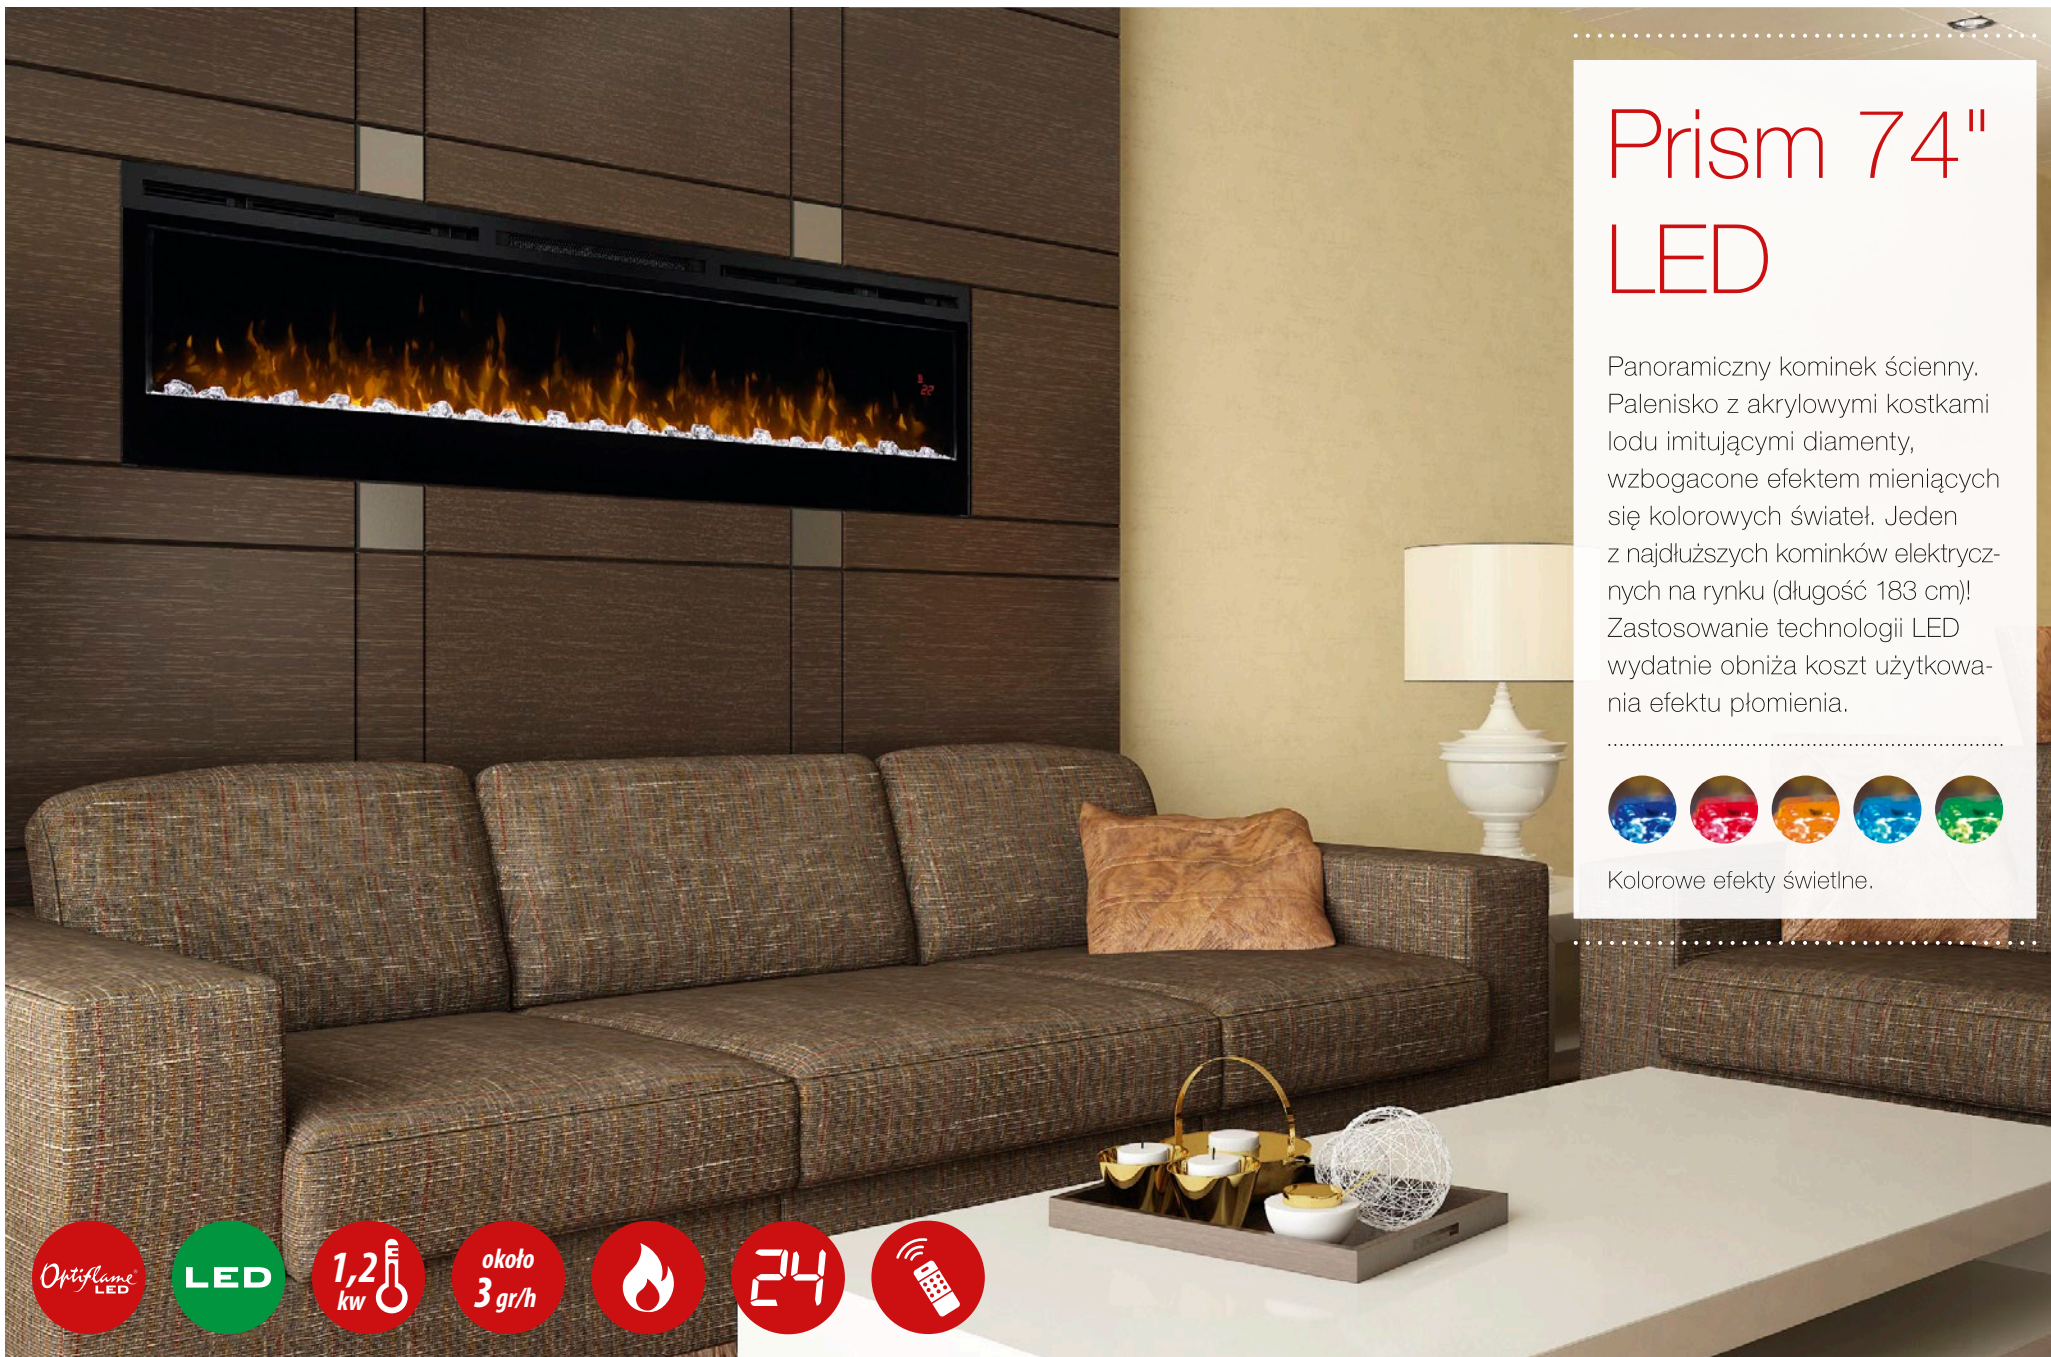

www.optiflame.pl

Spis treści

Kominki ściennie / akcesoria			
Prism 74" LED	 4	Milano Campana	25
Prism 50" LED	 5	Troy	26
Galveston LED	 6	Milano Cabrera	27
Synergy LED	 7	Verona [narożnikowa]	28
Rama 50"	 8	Palermo	29
Rama 74"	 8	Verona	30
Dekor. zestaw kamieni 50"	 8	Braga	 31
Dekor. zestaw kamieni 74"	 8	Sintra	 32
SP 16 LED	 10	Avalone	33
Vega LED	 11	Viana de luxe	34
Bizet LED	 12	Mozart biały LED	 35
Bach LED	 13	Mozart czarny LED	 36
		Gisella	37
		Mozart mini	38
		Cube mini	39
Kominki z obudową			
Laguna	14	Wkłady kominkowe	
Belvedere	15	Wkład 33"	40
Denton LED	 16	Wkład 32"	40
Carlyle mini LED	 17	Wkład 30"	40
Bella LED	 18	Wkład 26" LED	 40
Oxford LED	 19	Wkład 26"	41
Kenton LED	 20	Wkład 25"	41
Beethoven	21	Wkład 20"	41
Rome	 22	Viotta de luxe	41
Toronto	23		
Porto	 24	Dane techniczne	42-43

Prism 74" LED

Panoramiczny kominek ścienny. Palenisko z akrylowymi kostkami lodu imitującymi diamenty, wzbogacone efektem mieniących się kolorowych świateł. Jeden z najdłuższych kominków elektrycznych na rynku (długość 183 cm)! Zastosowanie technologii LED wydatnie obniża koszt użytkowania efektu płomienia.