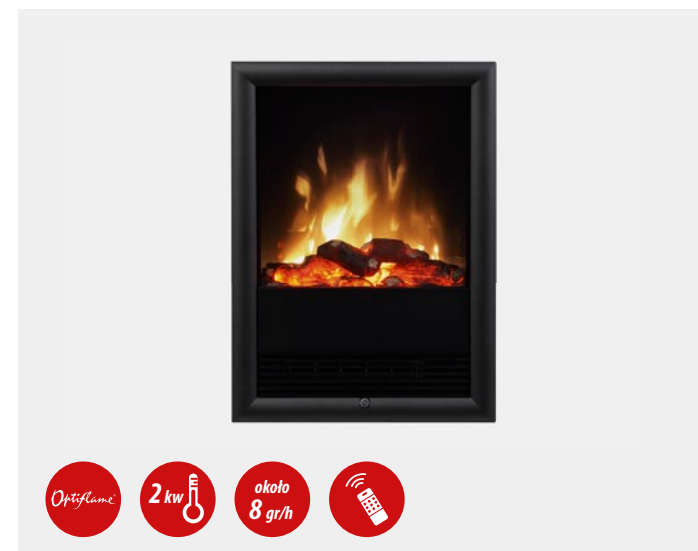

Cube mini

Niewielki kominek wolnostojący stworzony z myślą o oszczędności miejsca i energii. Przyciski sterujące zostały ukryte za uchylaną osłoną.

Optiflame

1,5
kw

około
4 gr/h

Wkłady kominkowe

Wkład 33"

Wkład 32"

Wkład 30"

Wkład 26" LED

Wkład 26"

Wkład 25"

Wkład 20"

Viotta de luxe

Urządź jak chcesz!

Wkłady kominkowe to zaproszenie do zaprojektowania swojego wymarzonego kominka, a tym samym do zaaranżowania wnętrza według własnego uznania. Ich zaletą jest możliwość zabudowania w ścianie, meblach, bądź dowolnego rodzaju obudowie, która będzie spełniać nasze oczekiwania. Dzięki swojej uniwersalności, pozwalają one na samodzielne dobranie najbardziej odpowiadającej obudowy i tym samym realizację śmiałych i indywidualnych projektów.