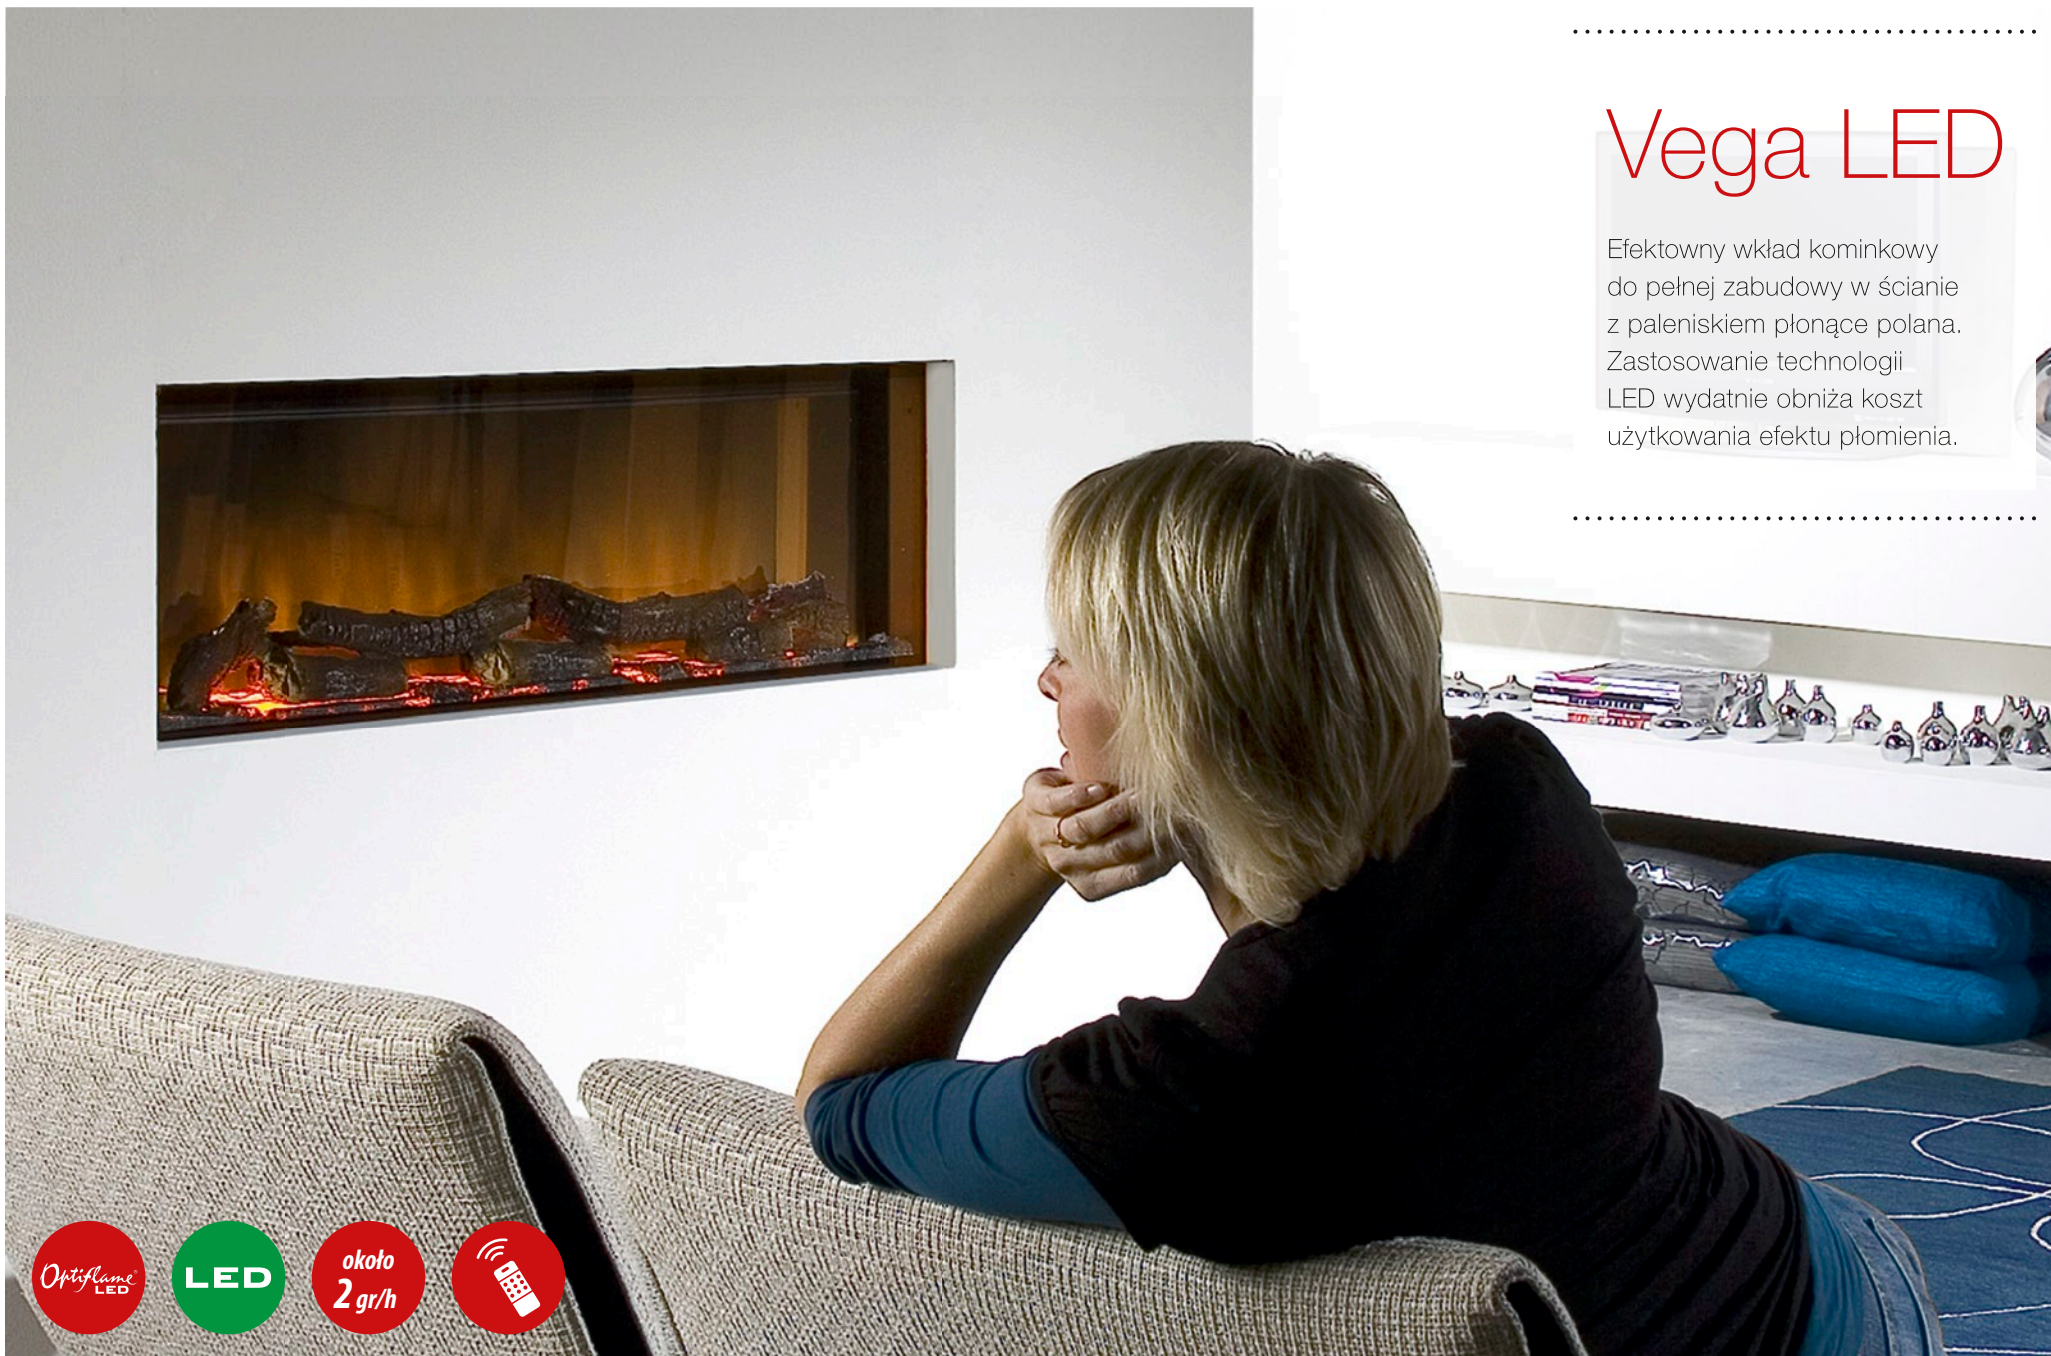

Synergy LED

Panoramiczny kominek ścienny z paleniskiem ze szklanymi otoczkami. Zastosowanie technologii LED wydatnie obniża koszt użytkowania efektu płomienia.

Akcesoria do kominków ściennych

Rama 50"*

Synergy 50" LED w ramie 50"

SP 16 LED

Kominek ścienny wyróżniający się nowoczesnym wzornictwem z paleniskiem płonące polana. Zastosowanie technologii LED wydatnie obniża koszt użytkowania efektu płomienia.

Vega LED

Efektowny wkład kominkowy do pełnej zabudowy w ścianie z paleniskiem płonące polana. Zastosowanie technologii LED wydatnie obniża koszt użytkowania efektu płomienia.

Bizet LED

Nowoczesny kominek ścienny z wymienną dwustronną ramą w kolorze czarnym i białym. Zastosowanie technologii LED wydatnie obniża koszt użytkowania efektu płomienia.

Bizet z ramą w kolorze czarnym.