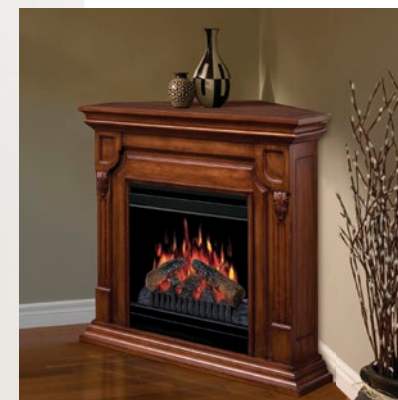

Toronto w wersji narożnikowej.