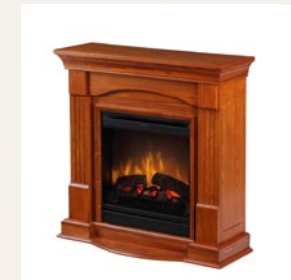

Milano w kolorze dębu.